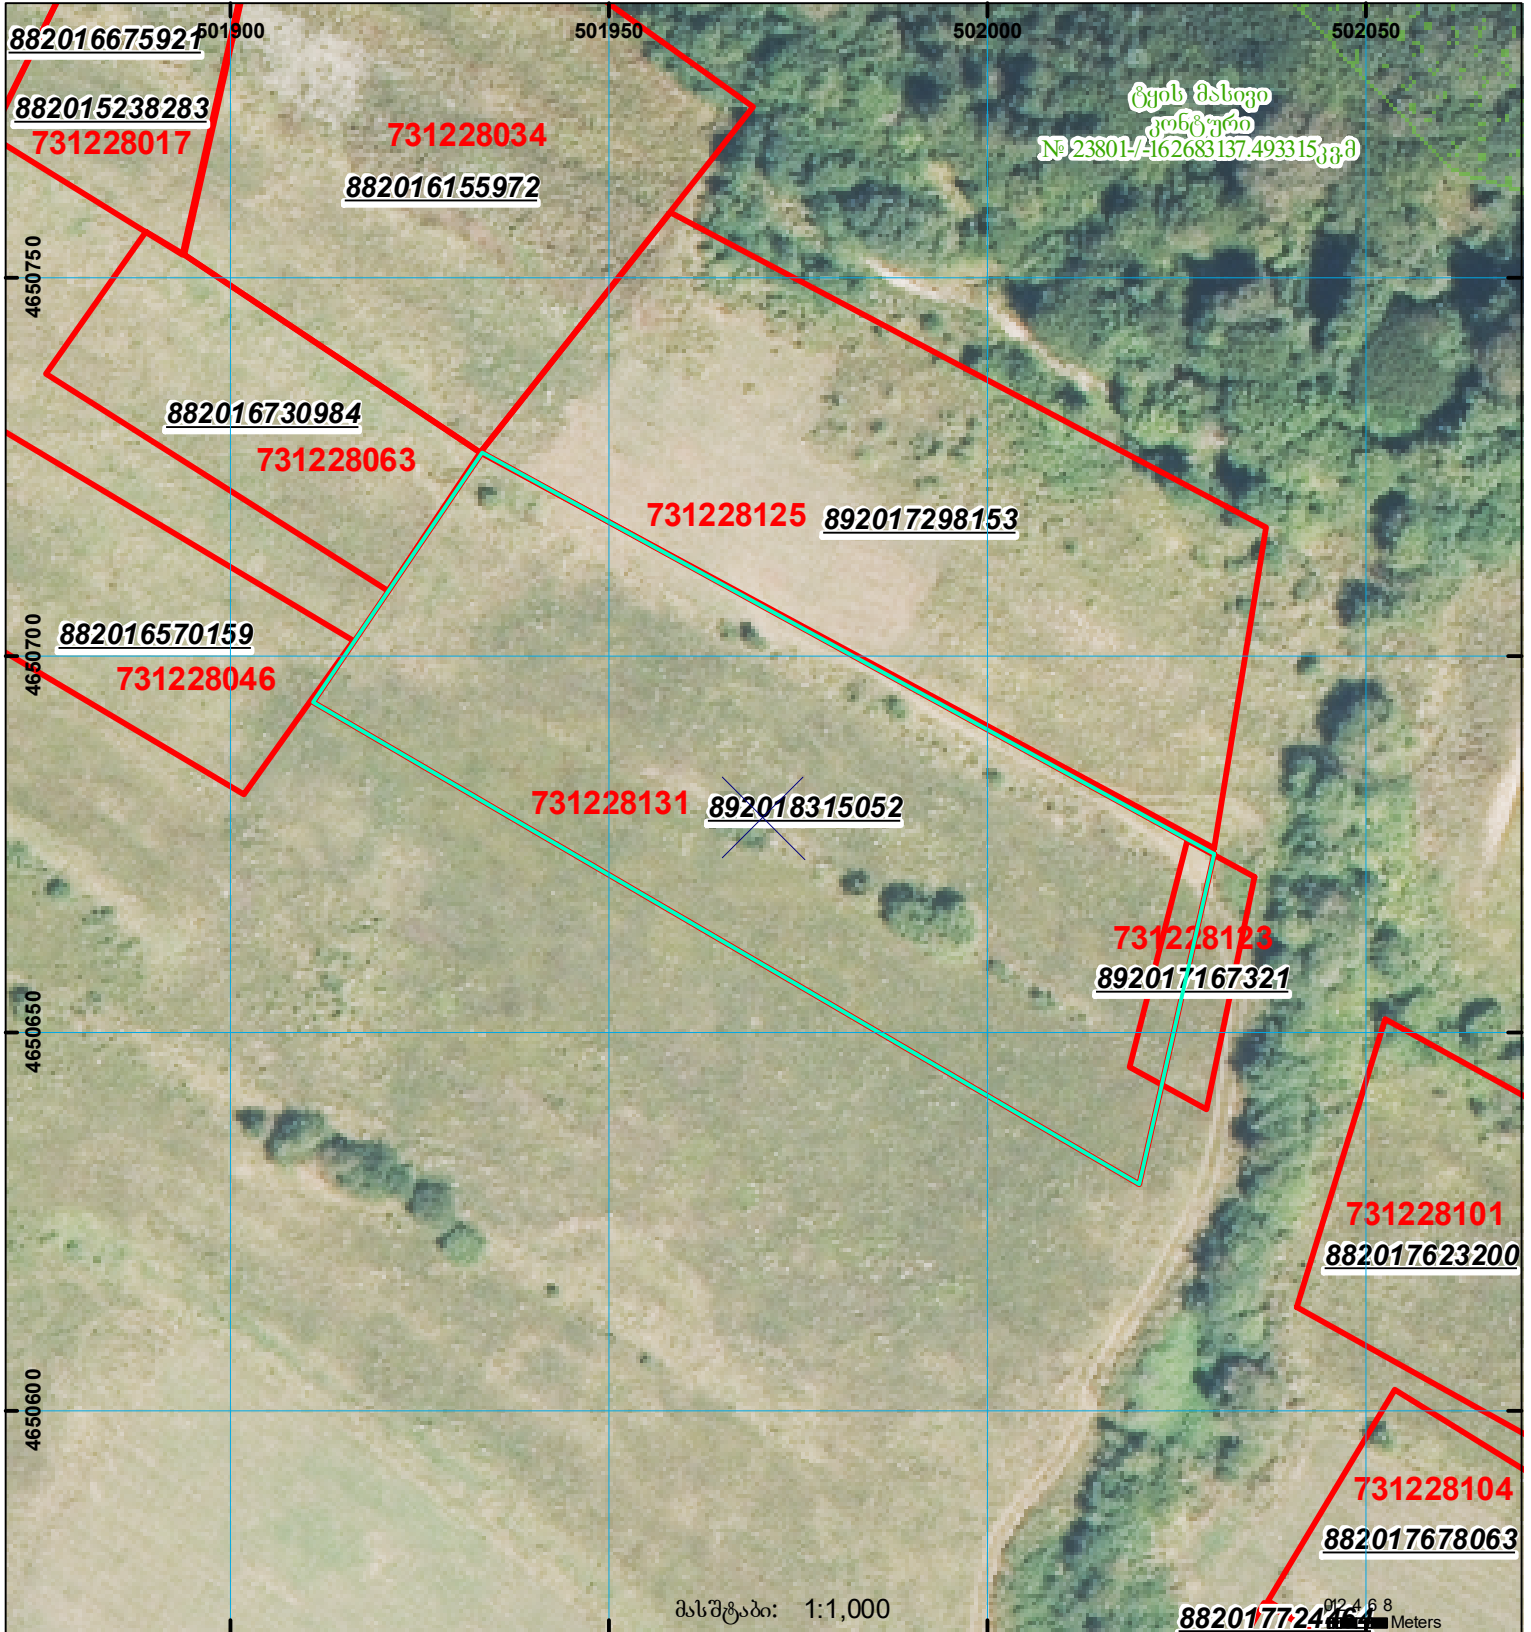

მიწის ნაკვეთის საკადასტრო კოდი: 73 12 28 131
 ბანცხალების რეგისტრაციის ნომერი: 892018315052
 მიწის ნაკვეთის ფართობი: 4899 კვ.მ.
 მომზადების თარიღი: 17.04.18

მასშტაბი: 1:1,000

012 4 6 8 Meters

	შენიშნული ნაკვეთი, პირობითი ნომერი/სართულიანობა		კალდებულება		საზობრივი ნაკვეთი
	მიწის ნაკვეთის საკადასტრო საზღვარი		შუენებარე ნაკვეთი		

UTM (საერთაშორისო) სისტემის კოორდ.