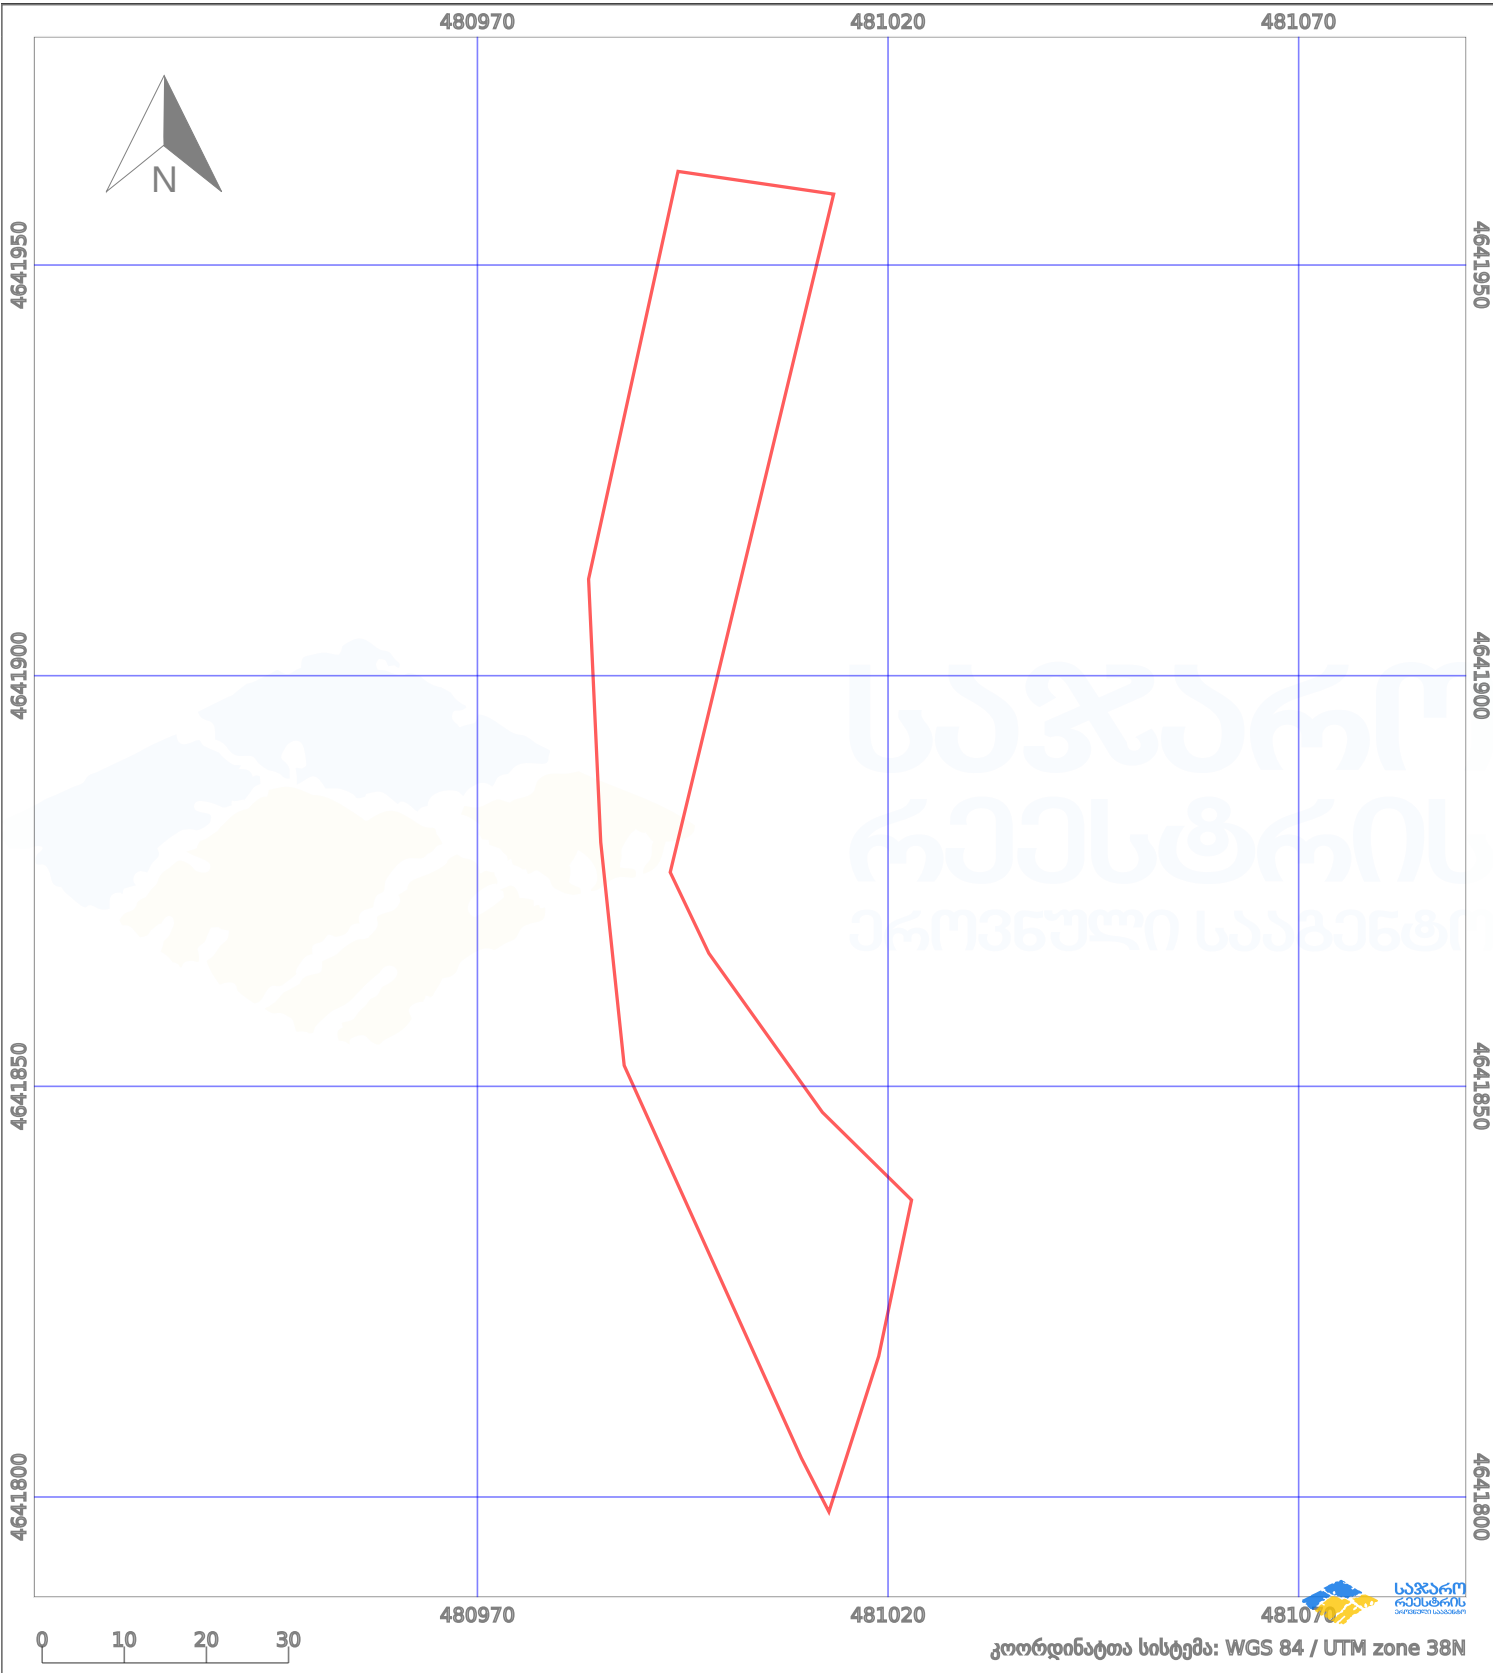

საკადასტრო გეგმა

საქართველოს რეესტრის ეროვნული სააგენტო

საკადასტრო კოდი:

71.64.92.392

ნაკვეთის დანიშნულება:

სასოფლო-სამეურნეო(სახნავი)

განცხადების ნომერი:

892023405876

ფართობი:

2649 კვ.მ (WGS 84 / UTM zone 38N)

მომზადების თარიღი:

21/02/2024

პირობითი აღნიშვნები:

- | | | | | | | | |
|--|--------------------|--|--------------------|--|--------------------|--|----------------|
| | ნაკვეთის საზღვარი | | მშენებარე ნაკებობა | | აშენებული ნაკებობა | | ქარსაფარი ზოლი |
| | საზომრივი ნაკებობა | | ტყის ფონდი | | ვალდებულება | | |