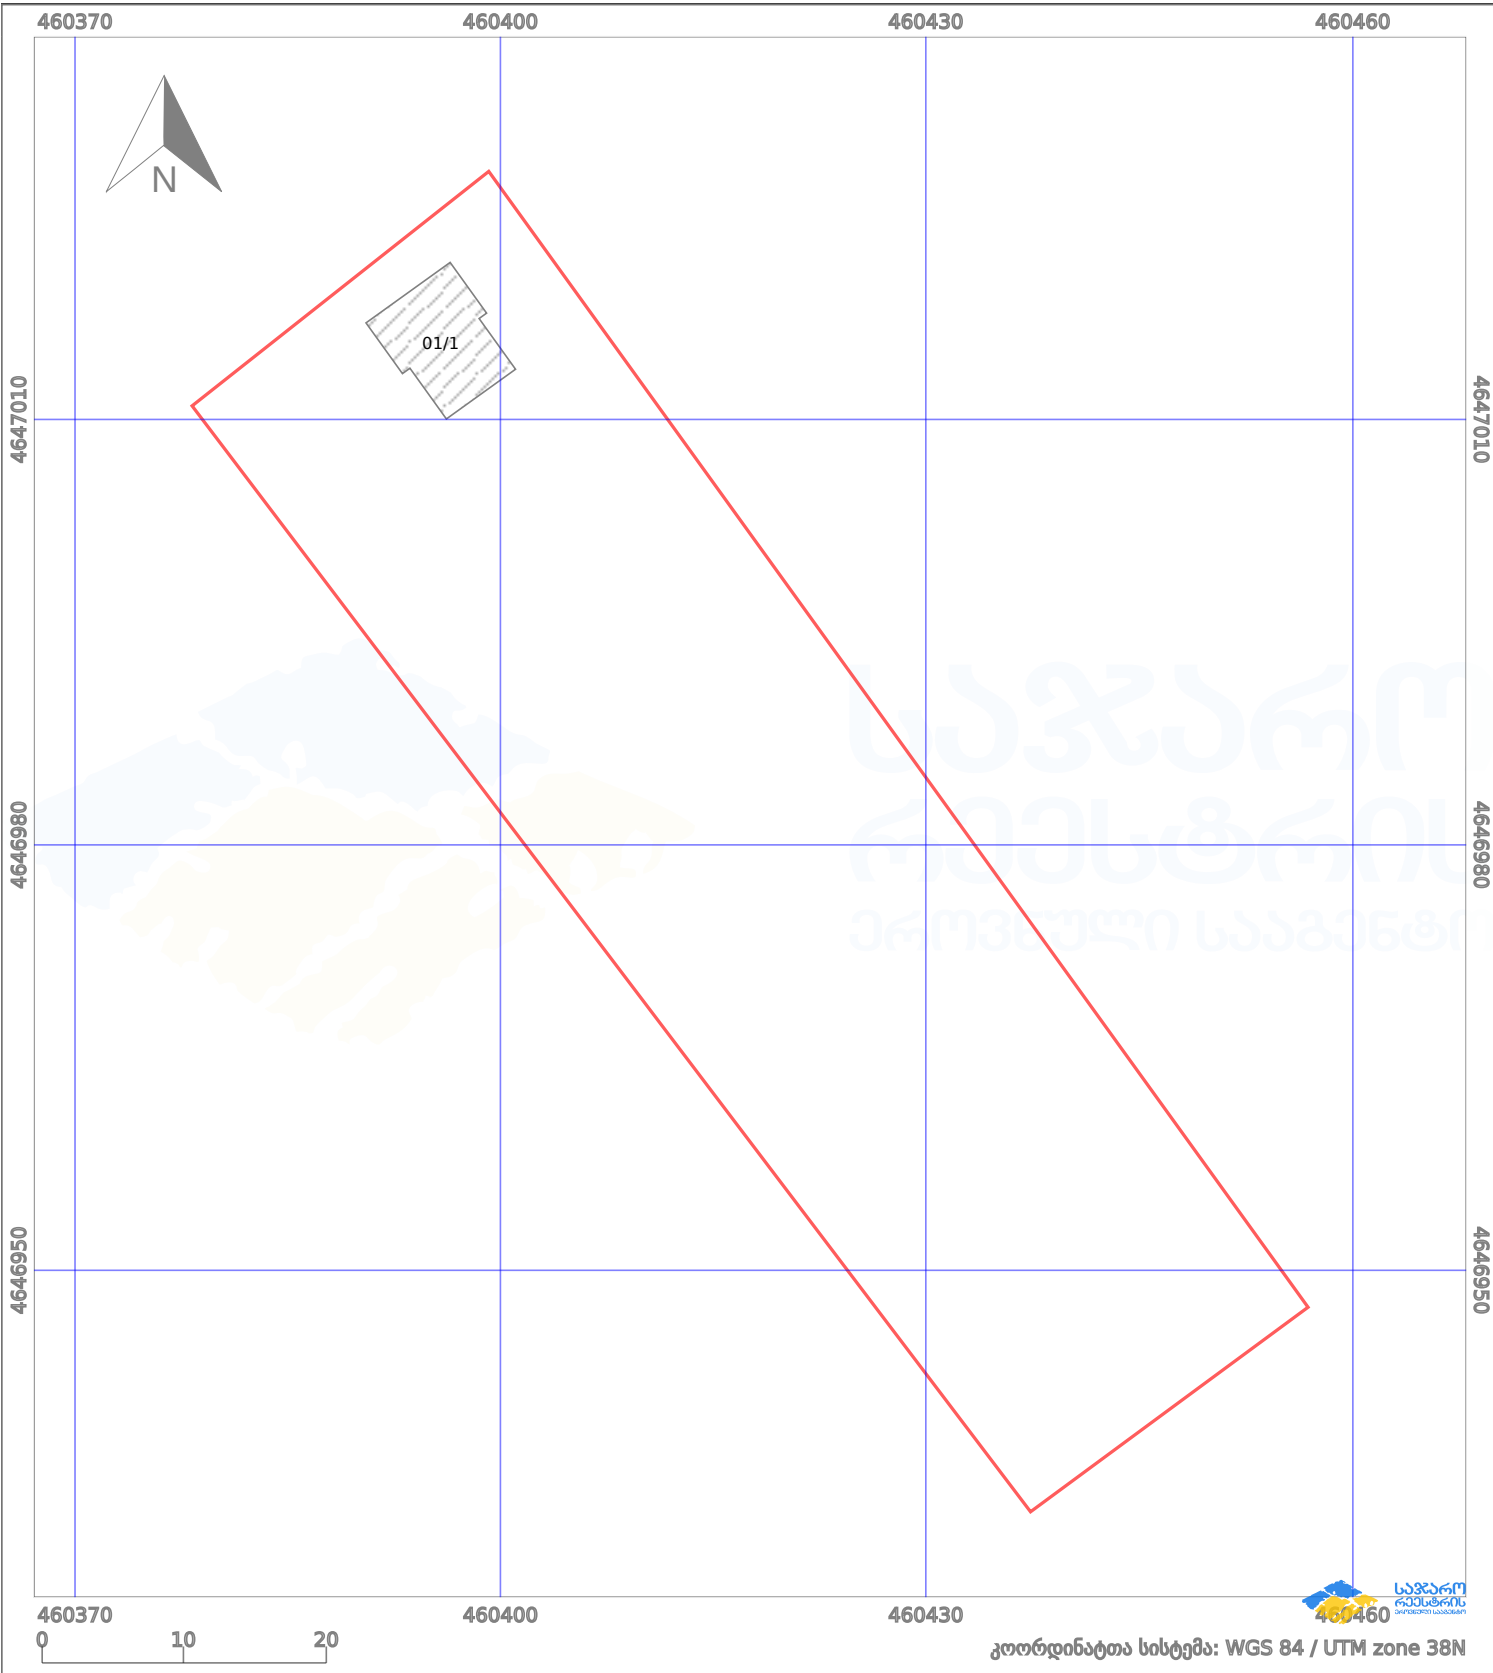

საკადასტრო გეგმა

საქართველოს რეესტრის ეროვნული სააგენტო

საკადასტრო კოდი:

72.01.05.310

ნაკვეთის დანიშნულება:

სასოფლო-სამეურნეო

განცხადების ნომერი:

892024000971

ფართობი:

2500 კვ.მ (WGS 84 / UTM zone 38N)

მომზადების თარიღი:

11/07/2024

პირობითი აღნიშვნები:

	ნაკვეთის საზღვარი		მშენებარე ნაგებობა		02/4	ამენებული ნაგებობა		მინისქვეშა ნაგებობა
	საზღვარი ნაგებობა		ტყის ფონდი			ვალდებულება		ქარსაფარი ბოლი