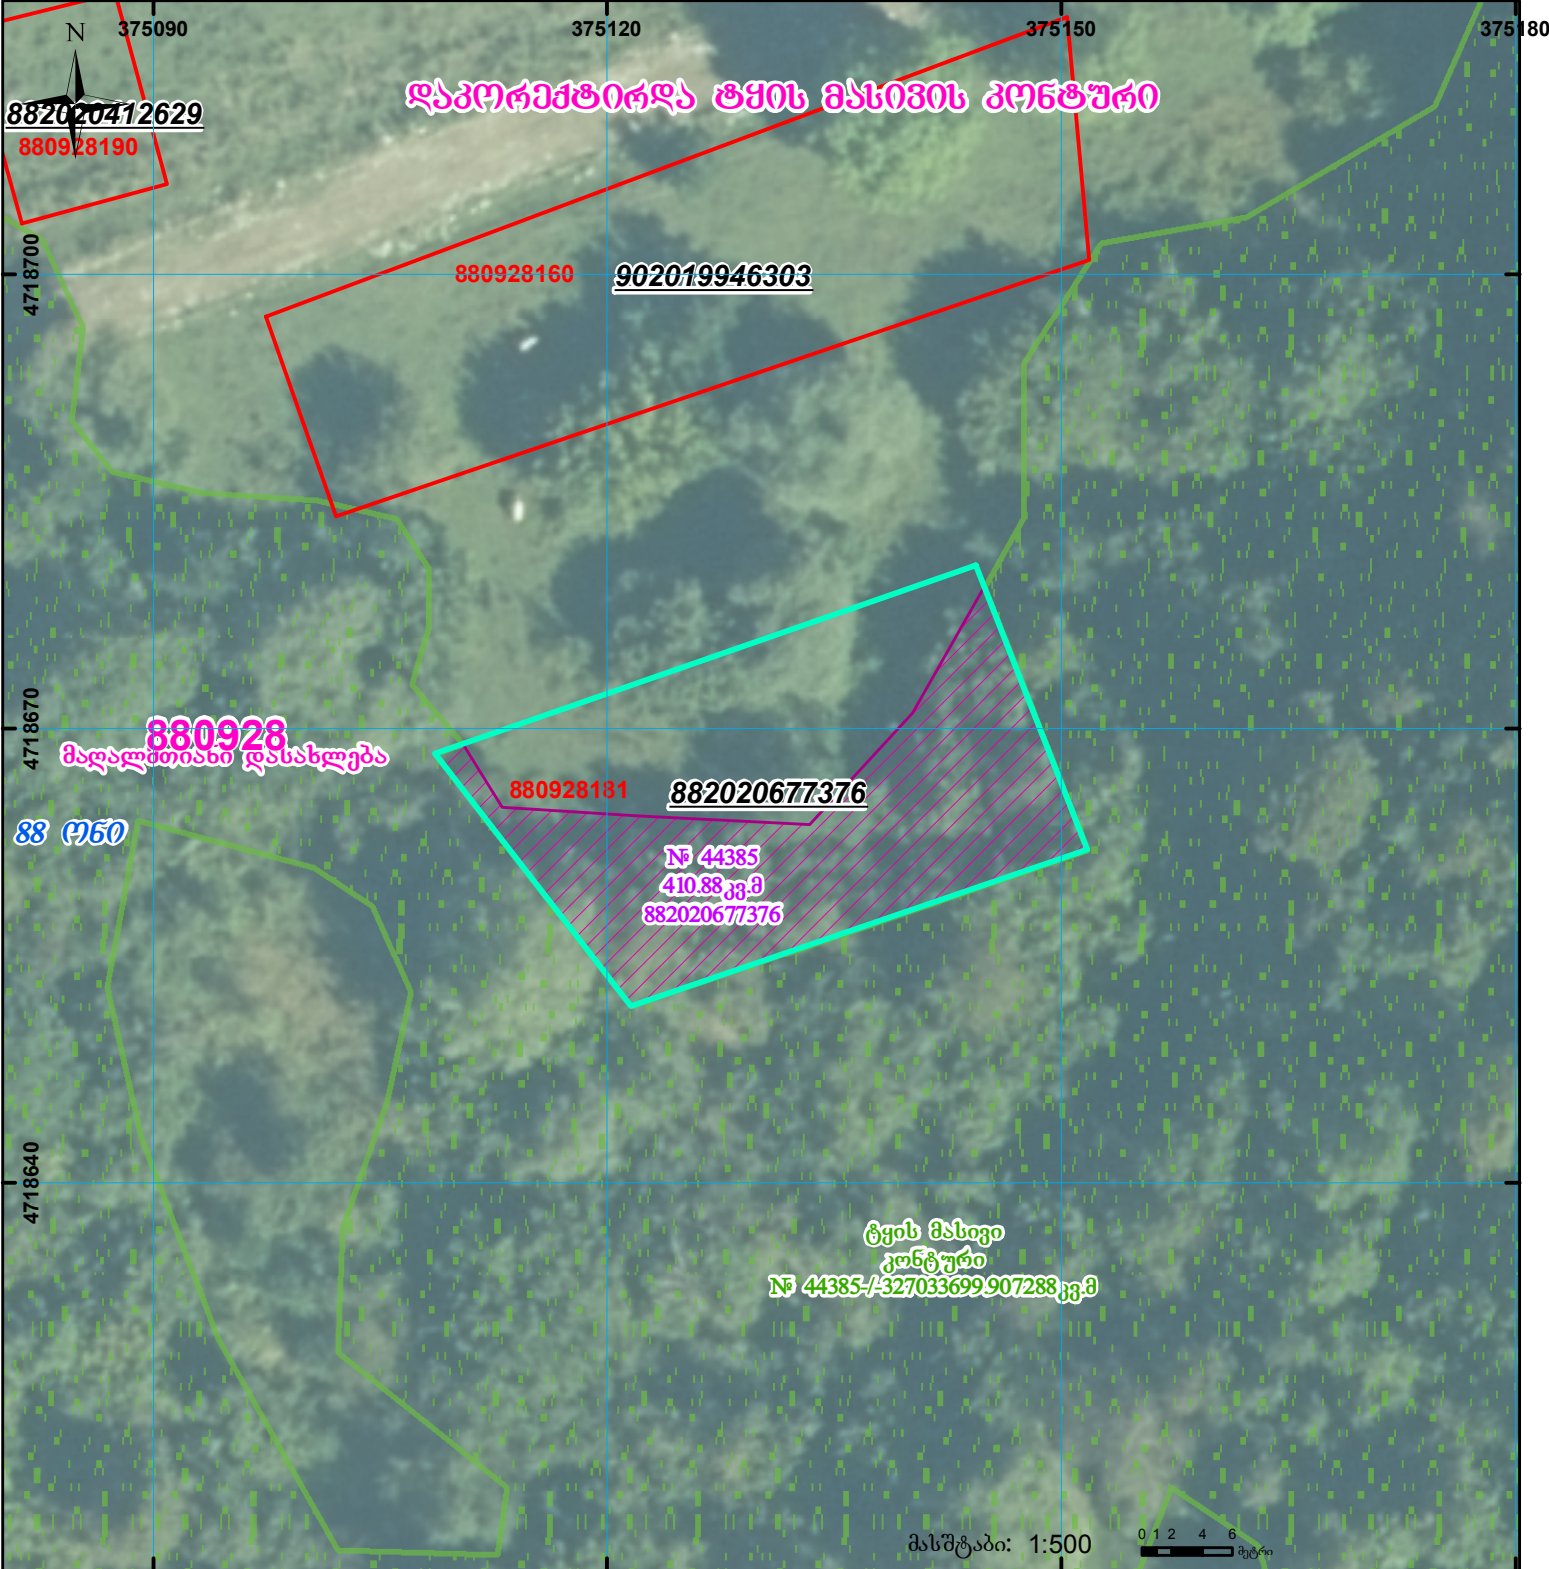

მიწის ნაკვეთის საკადასტრო კოდი: **880928181**
 ბანცხალების რეგისტრაციის ნომერი: **882020677376**
 მიწის ნაკვეთის ფართობი: **702 კვ.მ.**
 დანიშნულება: **04.02.21**
 მომზადების თარიღი:

	შენიშნული ნაკვეთი, პირობითი ნომერი/სართულიანობა		კადასტრული რეგისტრაცია		სარეგისტრაციოდ წარმოდგენილი ნაკვეთი
	მიწის ნაკვეთის საკადასტრო საზღვარი		მშენებარე ნაკვეთი		საზოგადოებრივი ნაკვეთი