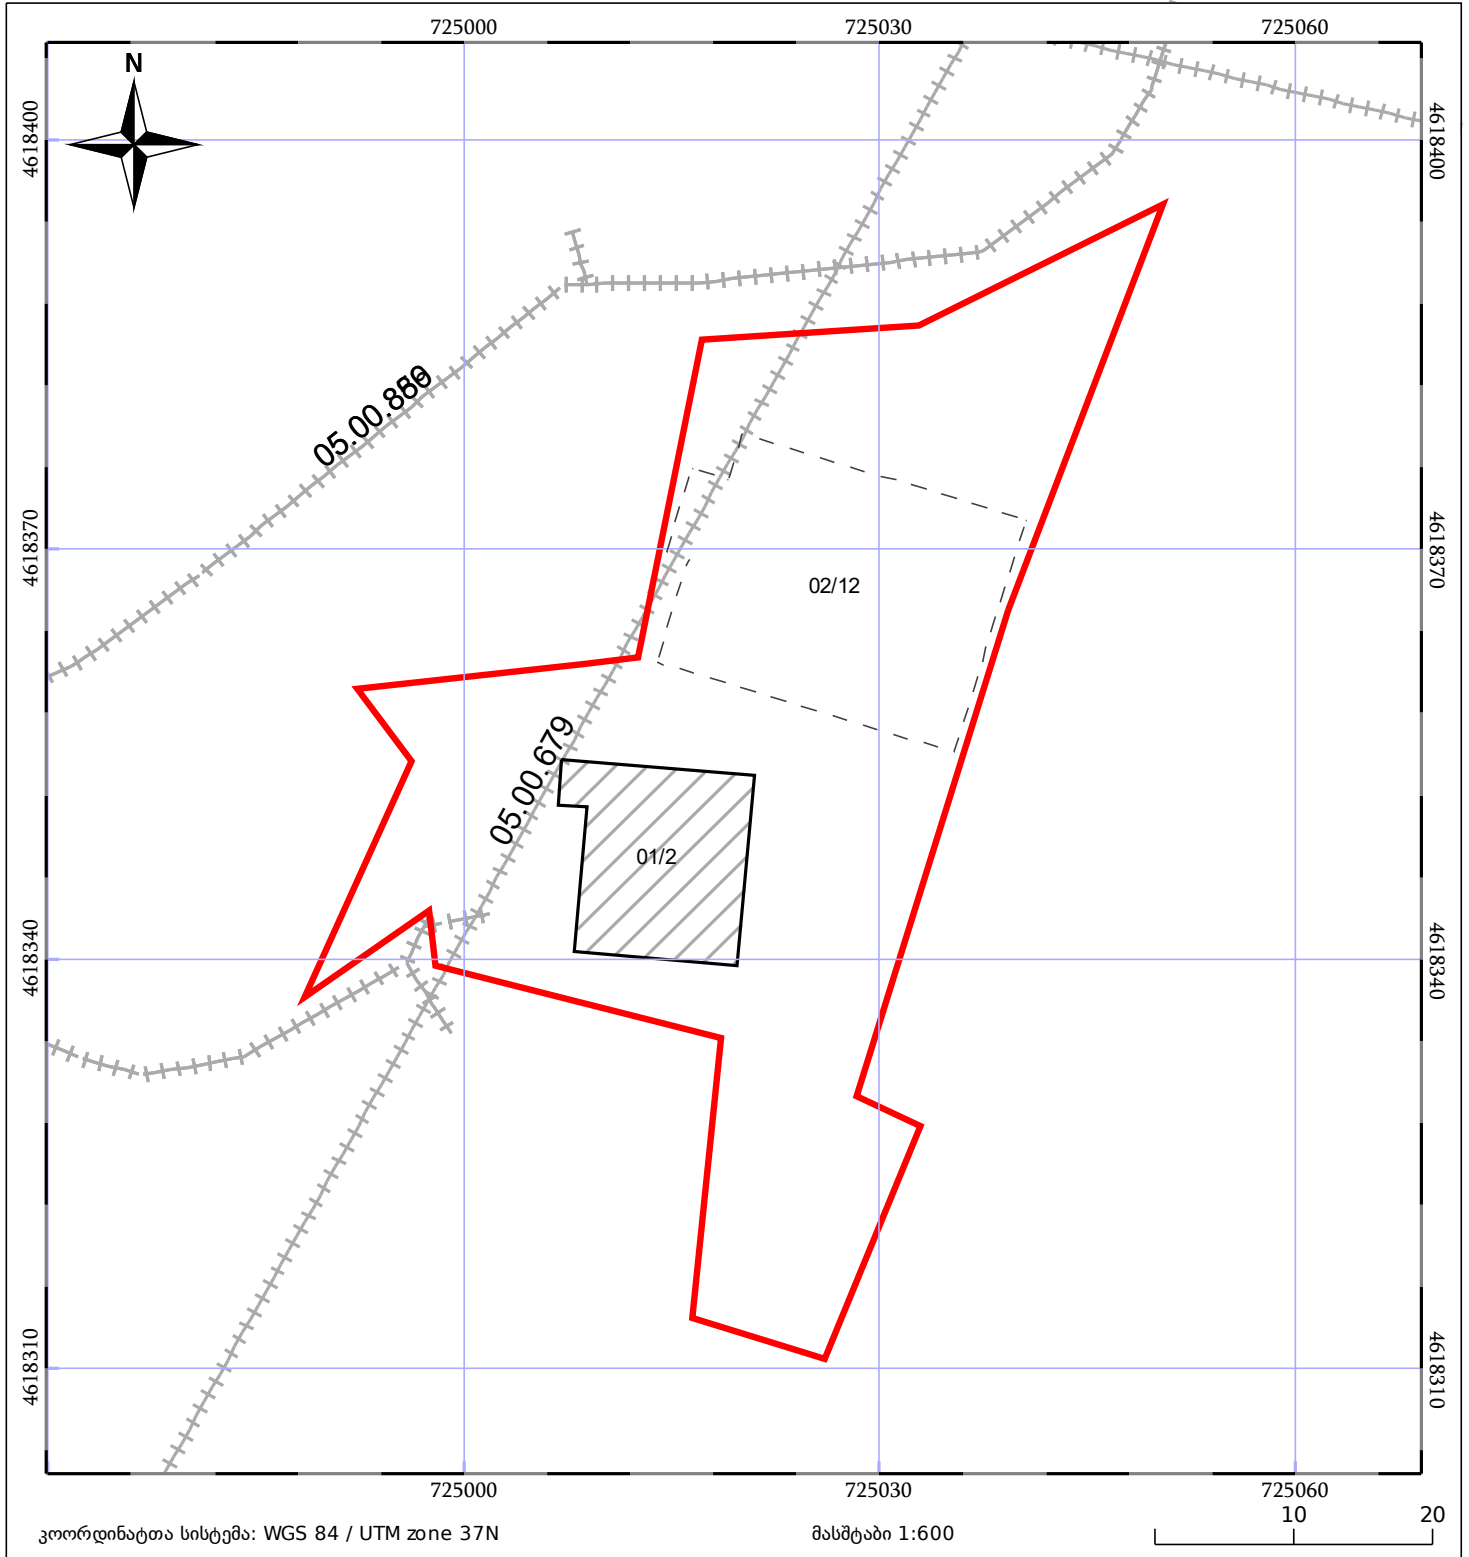

# საკადასტრო გეგმა

საჯარო რეესტრის ეროვნული  
სააგენტო

საკადასტრო კოდი: **05.34.23.292**

ნაკვეთის დანიშნულება:

არასასოფლო სამეურნეო

განცხადების ნომერი: **882022918463**

ფართობი:

2018 კვ.მ (WGS 84 / UTM zone 38N)

2017 კვ.მ (WGS 84 / UTM zone 37N)

მომზადების თარიღი: **06/12/2022**

05/25 მშენებარე ნაგებობა	ნაკვეთის საკადასტრო საზღვარი	05/25 შენობა/ნაგებობა
საზღვრული ნაგებობა	ტყის ფონდი	ვალდებულება