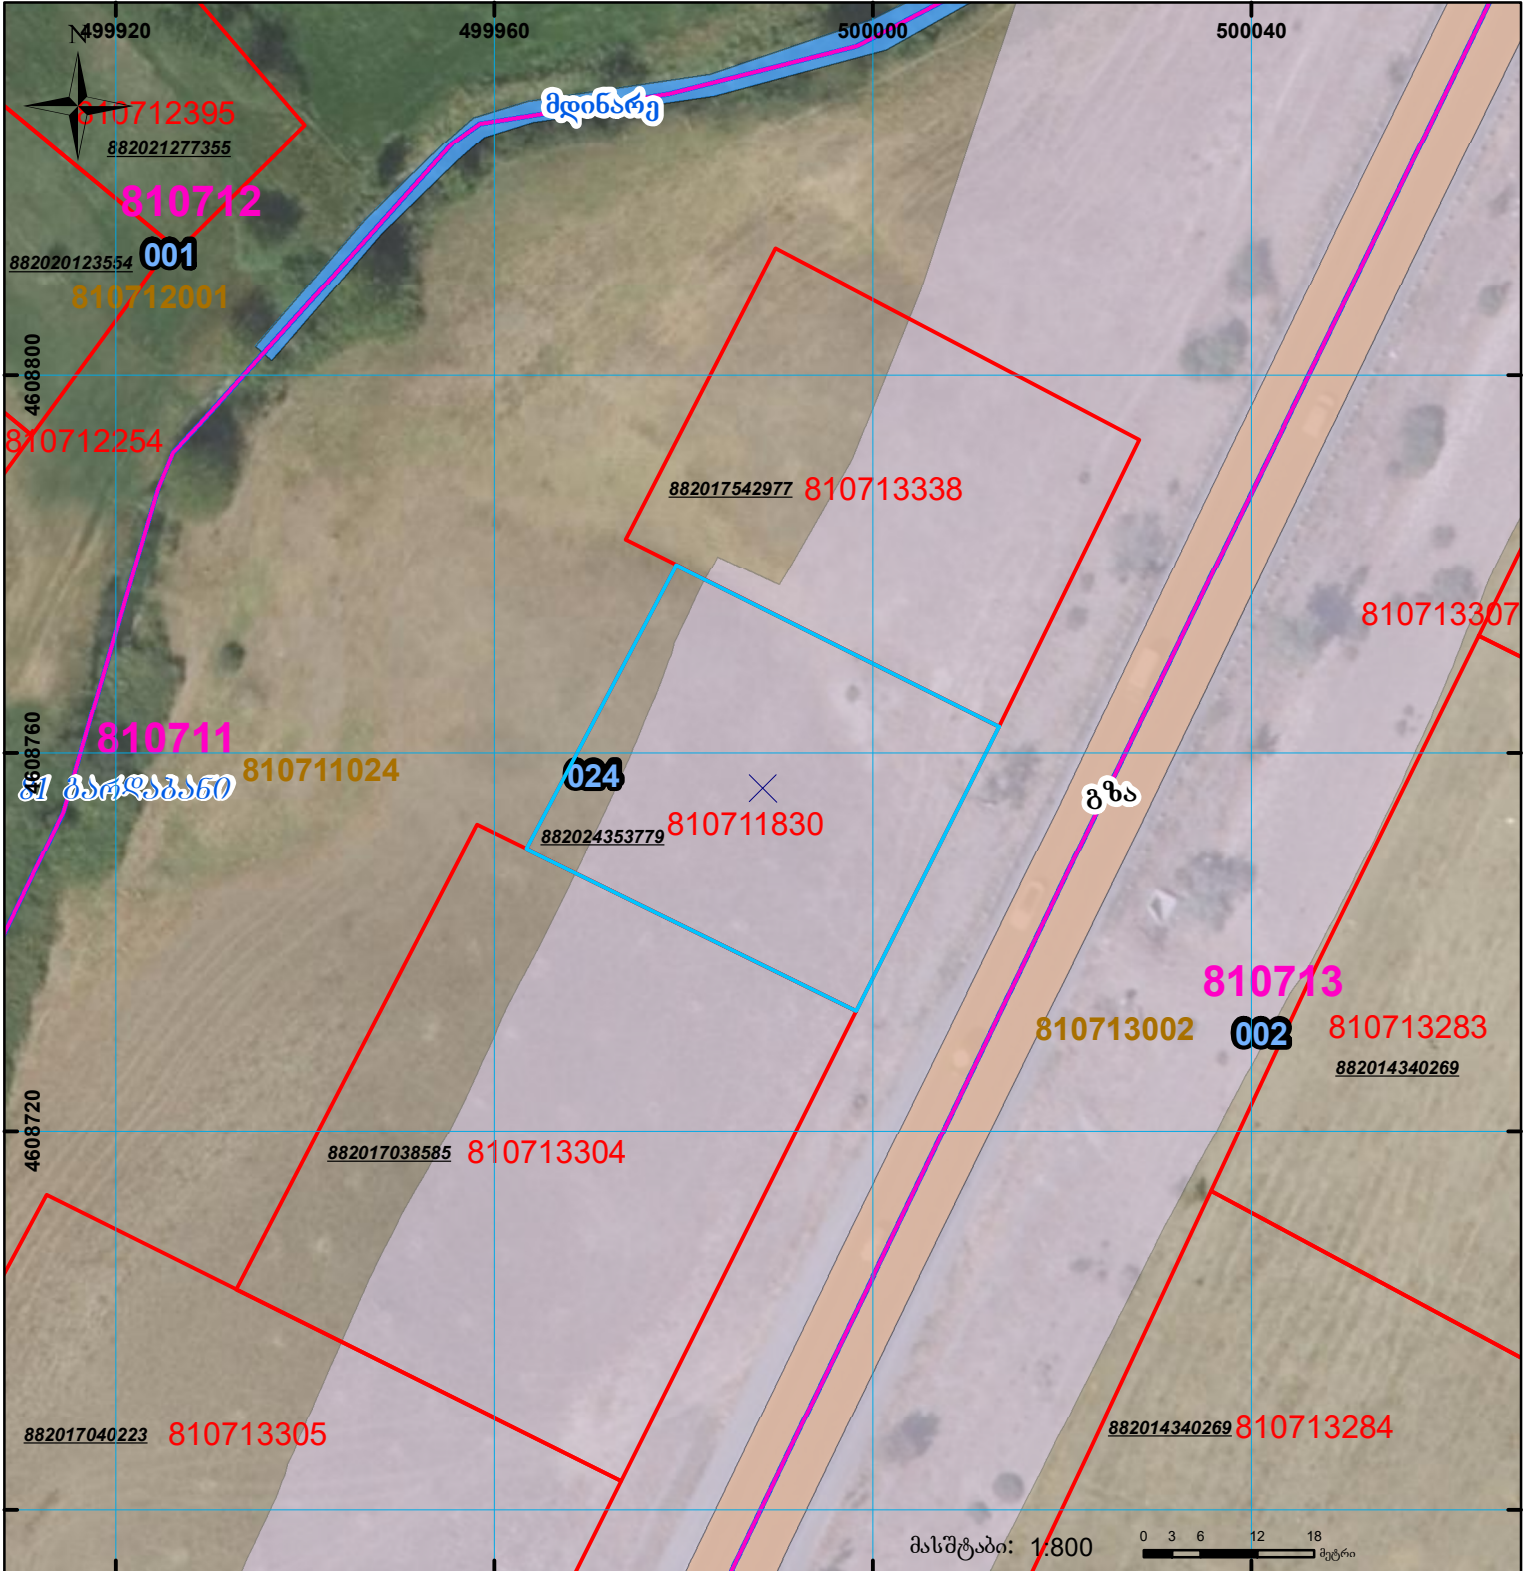

მიწის ნაკვეთის საკადასტრო კოდი: 810711830
 განცხადების რეგისტრაციის ნომერი: 882024353779
 მიწის ნაკვეთის ფართობი: 1300 კვ.მ.
 დანიშნულება:
 მომზადების თარიღი: 21.06.24

	შენიშნული ნაკვეთი, პირობითი ნომერი/სართულიანობა		კადასტრული საზღვარი		სარეგისტრაციოდ წარმოდგენილი ნაკვეთი
	მიწის ნაკვეთის საკადასტრო საზღვარი		შუენებარე ნაკვეთი		საზოობრივი ნაკვეთი

UTM (საერთაშორისო) სისტემის კოორდ.