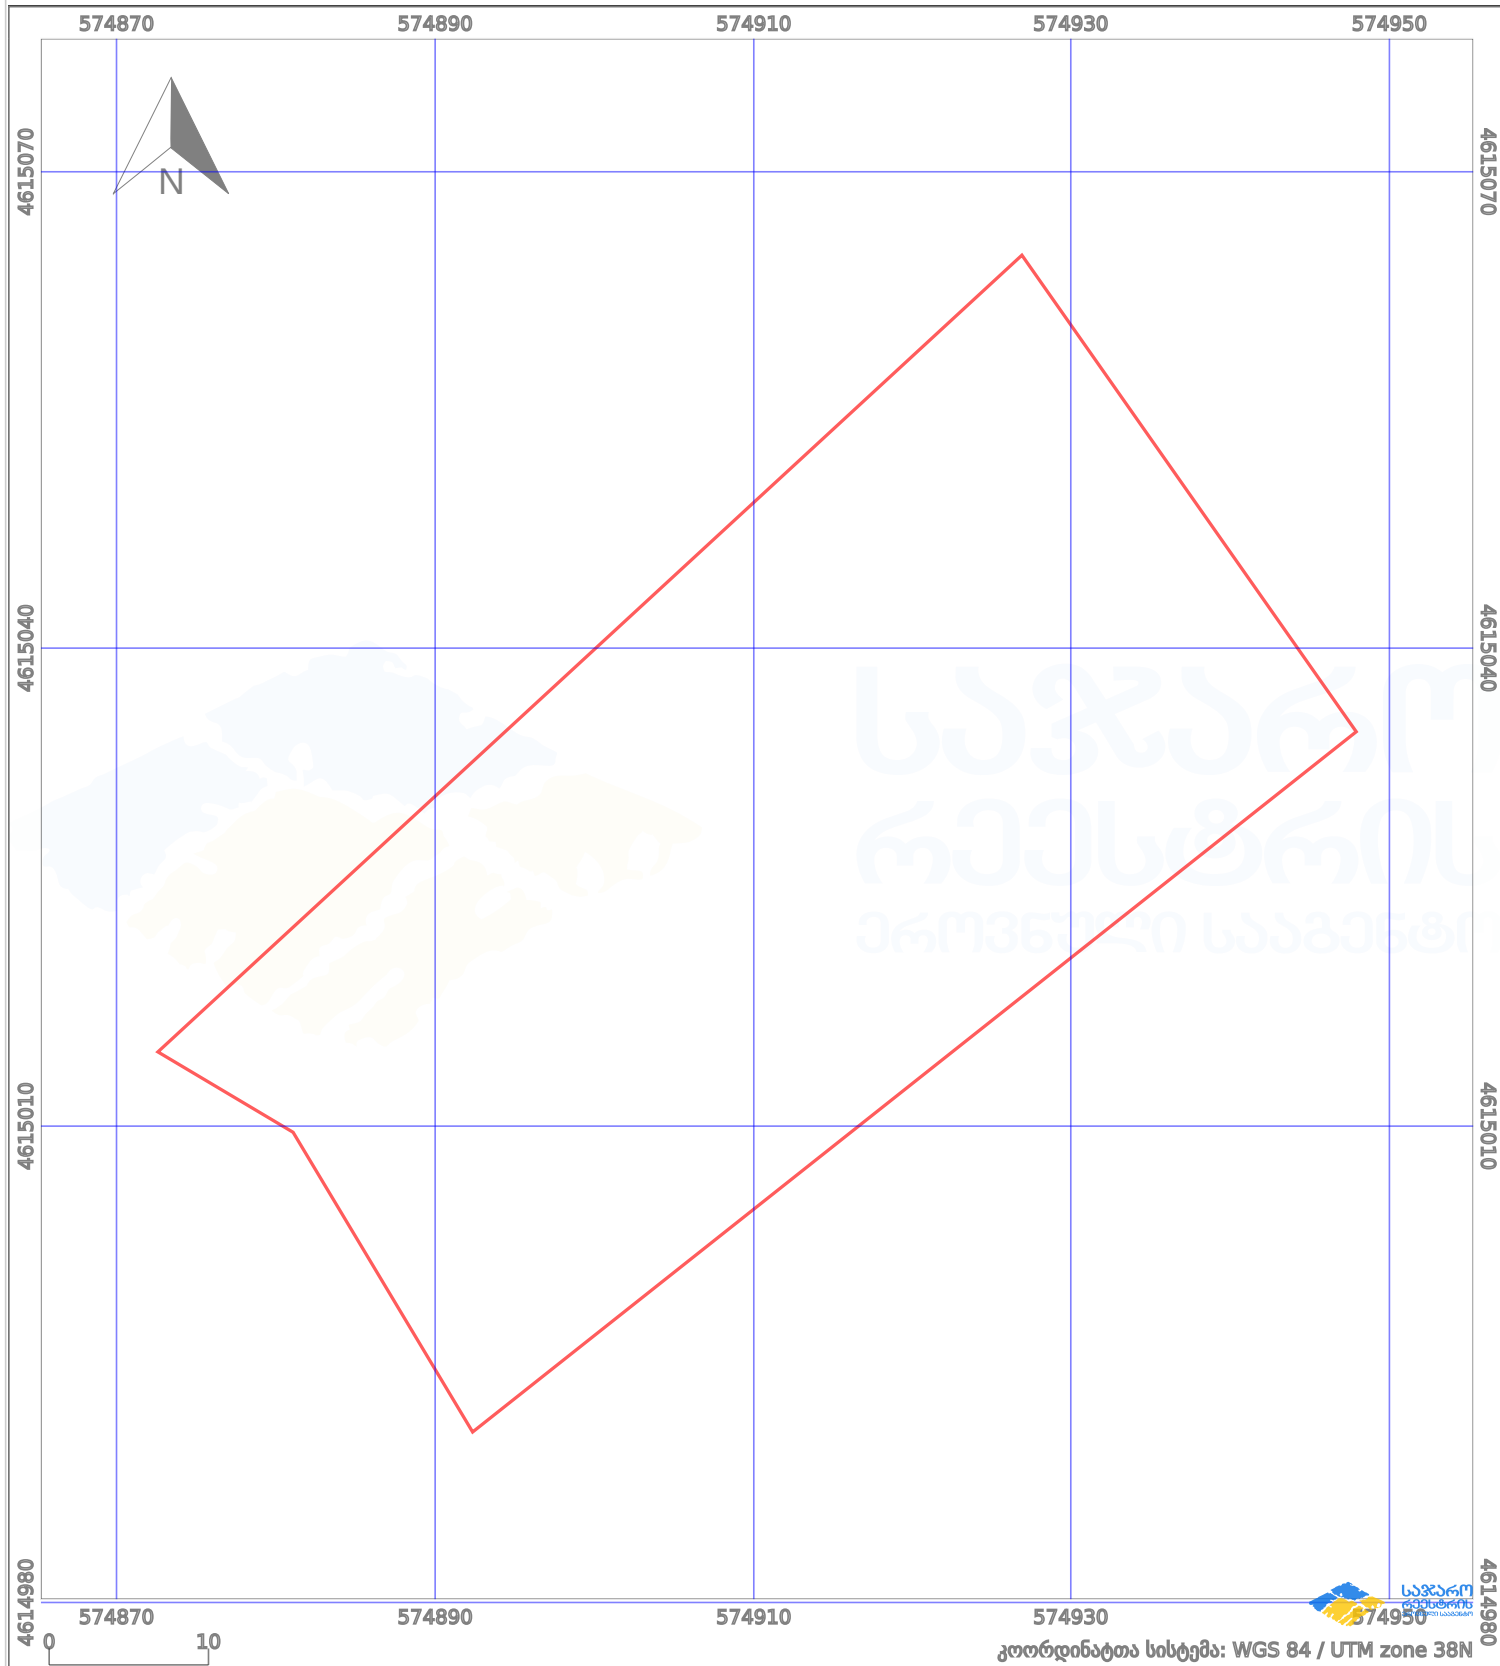

# საკადასტრო გეგმა

საქართველოს რეესტრის ეროვნული სააგენტო

საკადასტრო კოდი:

51.15.68.283

ნაკვეთის დანიშნულება:

სასოფლო-სამეურნეო(სახნავი)

განცხადების ნომერი:

882024178446

ფართობი:

2388 კვ.მ (WGS 84 / UTM zone 38N)

მომზადების თარიღი:

22/04/2024

პირობითი აღნიშვნები:

	ნაკვეთის საზღვარი		მშენებარე ნაგებობა		02/4	ამენებული ნაგებობა		მინისქვეშა ნაგებობა
	საზღვარი ნაგებობა		ტყის ფონდი			ვალდებულება		ქარსაფარი ბოლი