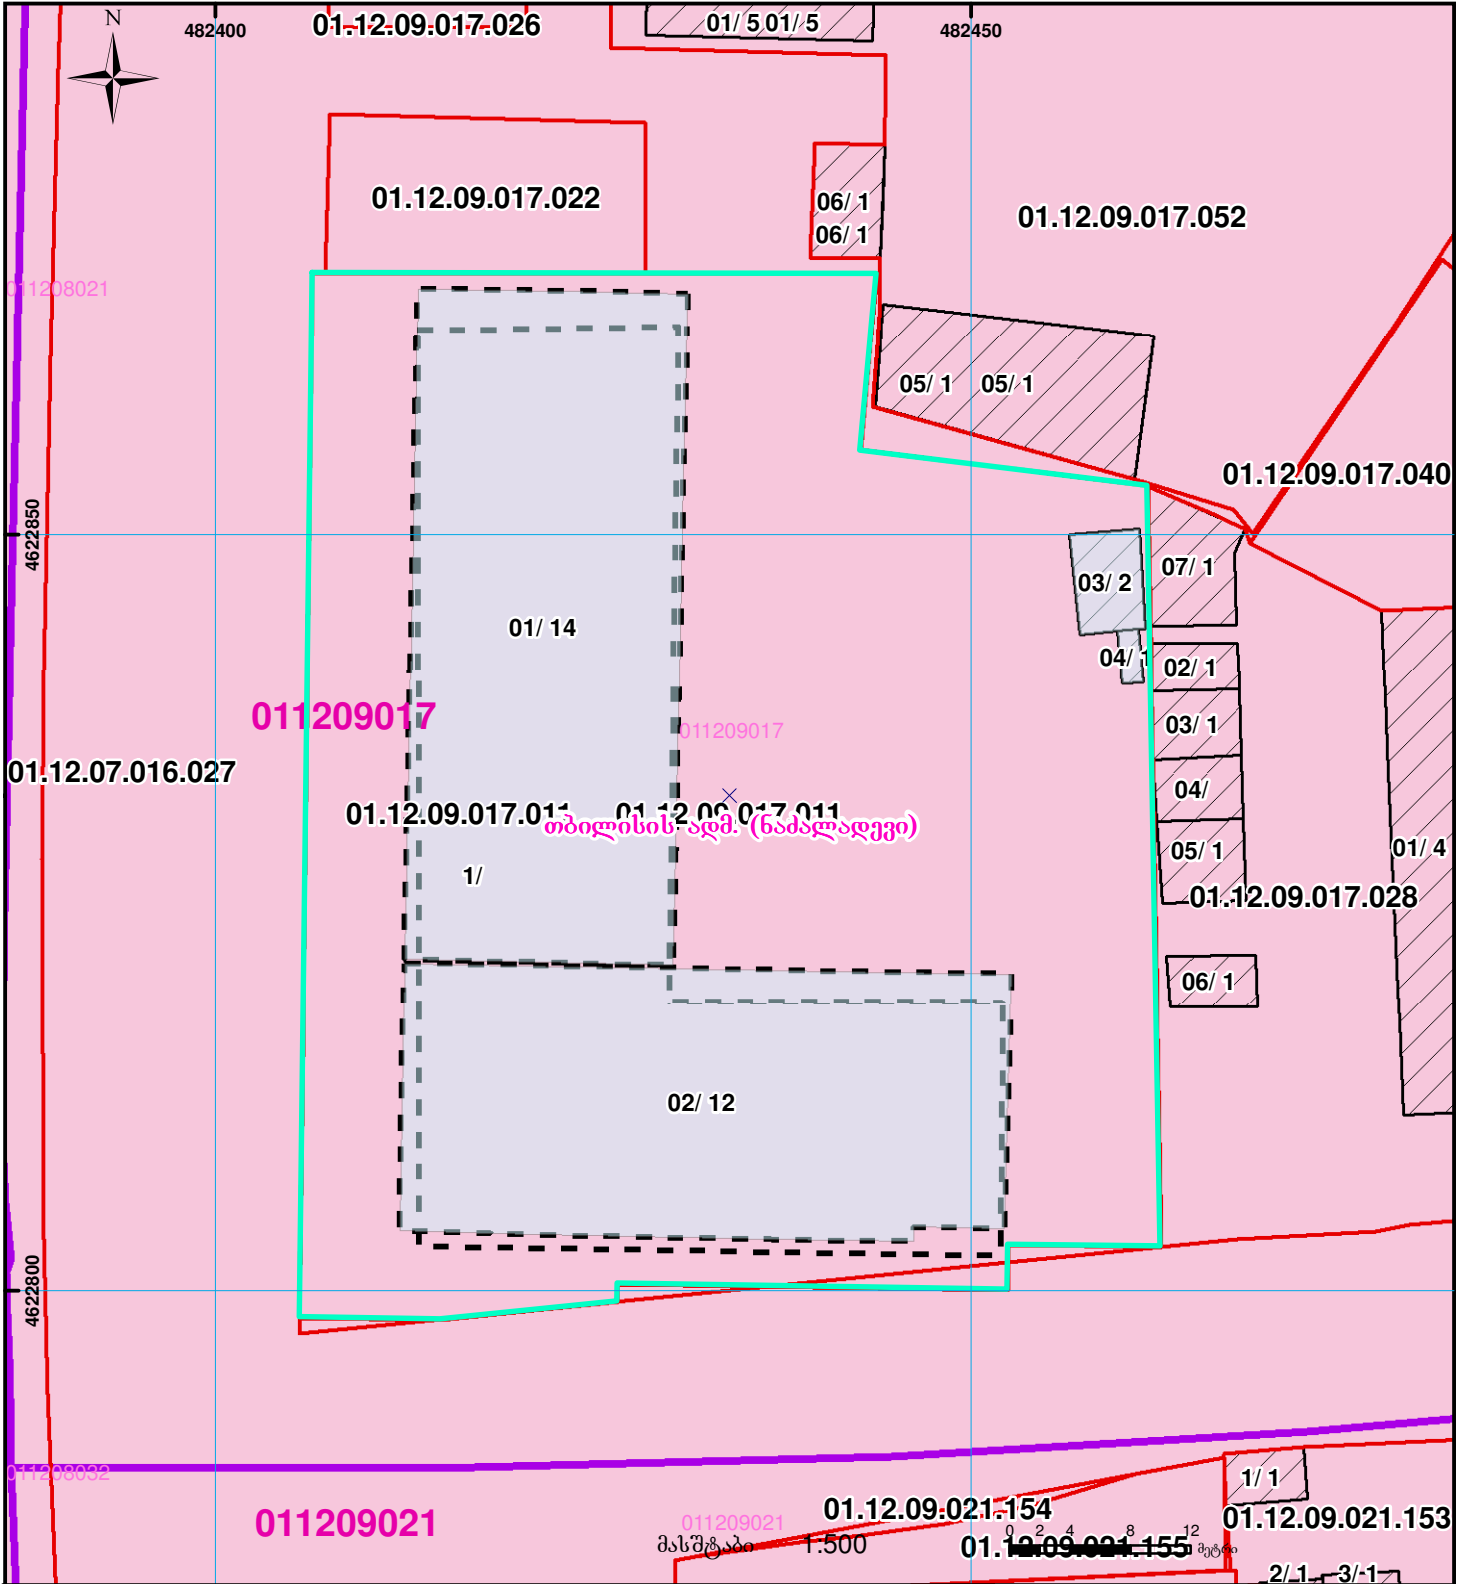

ნაკვეთი 1/3-ზე ნაკლებად იცვლის კოორდინატებს !

განცხადების რეგისტრაციის ნომერი: 882020530480
მიწის ნაკვეთის საკადასტრო კოდი: 01.12.09.017.011
მიწის ნაკვეთის ფართობი: 3526 კვ.მ.

არასასოფლო-სამეურნეო

იჭრება და ემატება შენობები !

მომზადების თარიღი

24.08.20

	შენობა-ნაგებობა, პირობითი ნომერი/სართულიანობა		ვალდებულება		საზღვროვი ნაგებობა		UTM (საერთაშორისო) სისტემის კოორდ.
	მიწის ნაკვეთის საკადასტრო საზღვარი		მშენებარე ნაგებობა		მიწისქვეშა ნაგებობა		