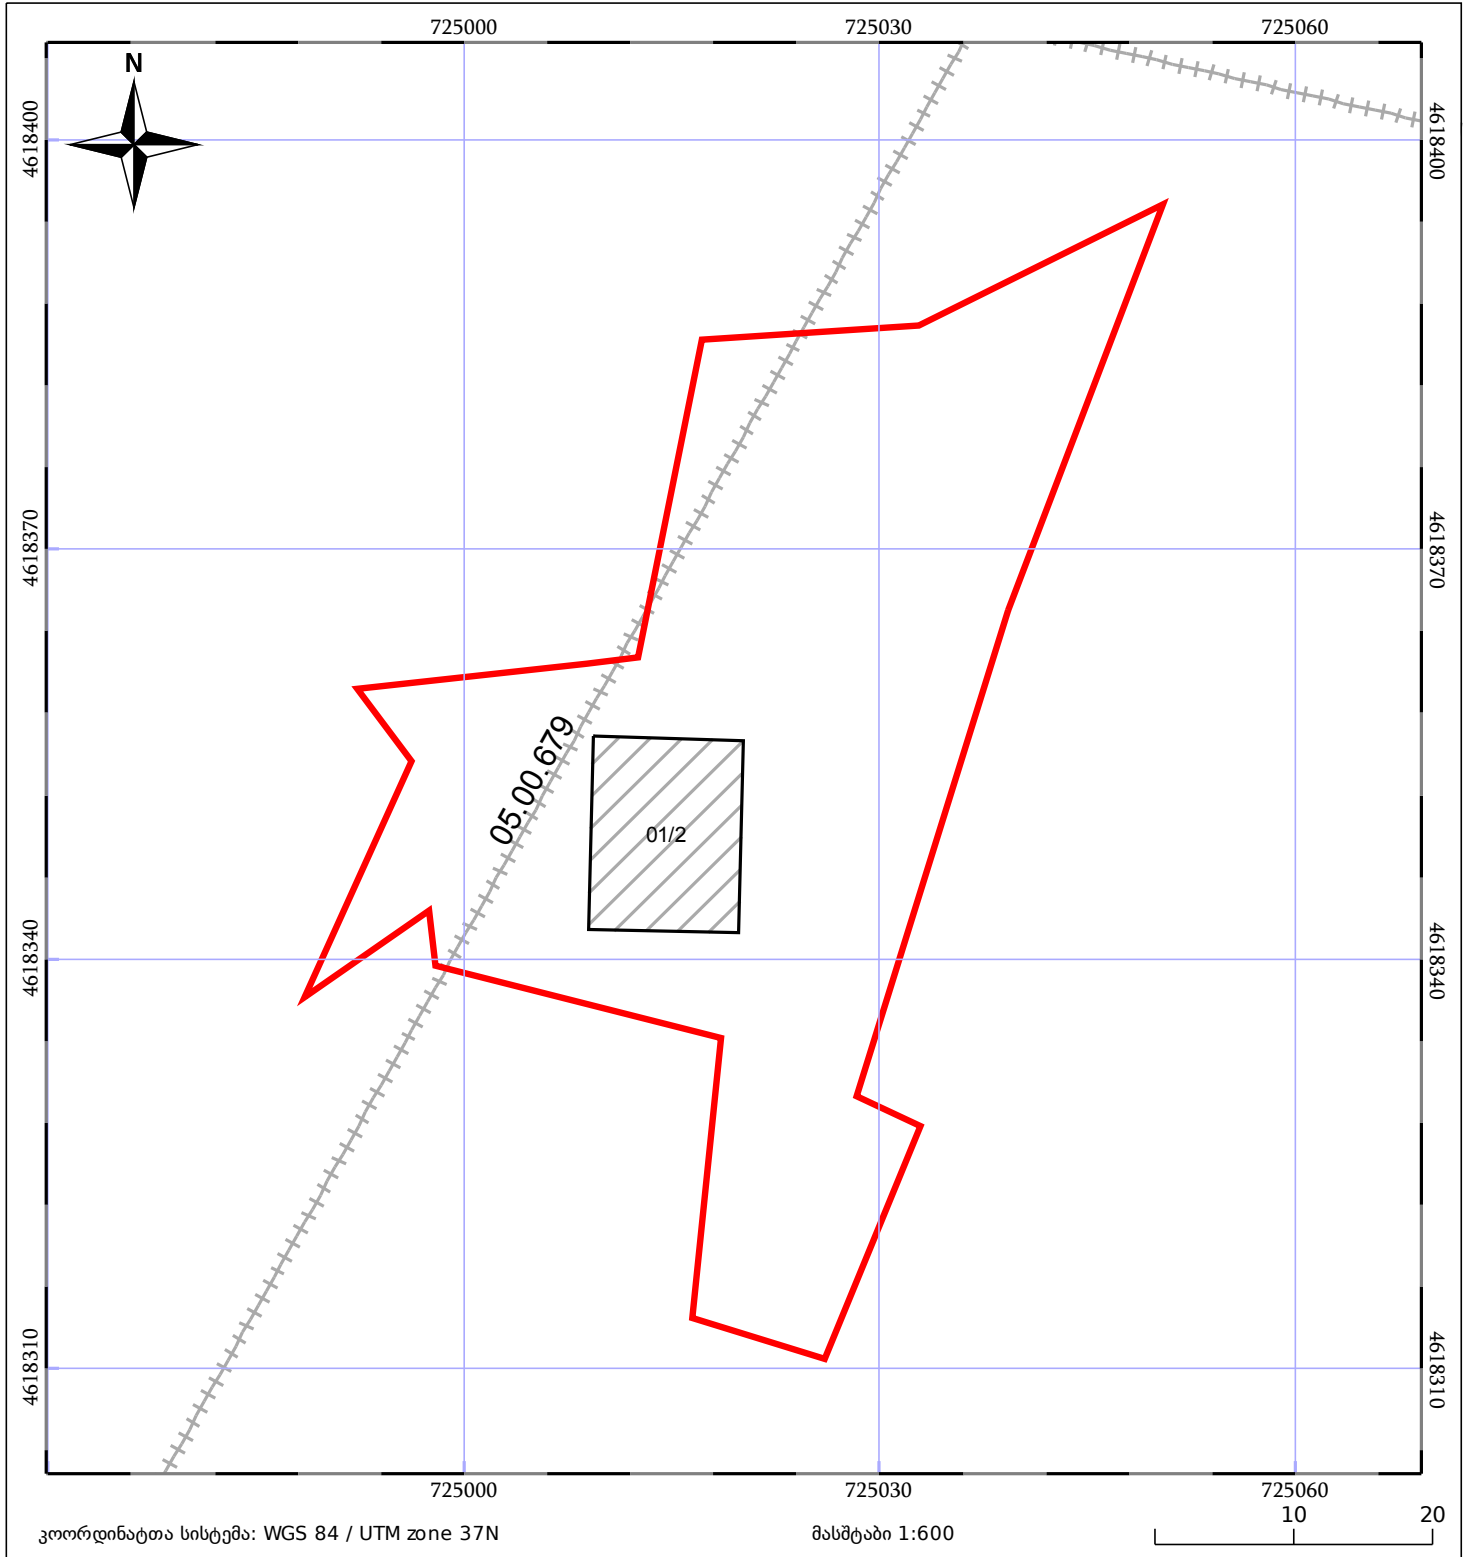

საკადასტრო გეგმა

საჯარო რეესტრის ეროვნული
სააგენტო

საკადასტრო კოდი: **05.34.23.292**

ნაკვეთის დანიშნულება:

არასასოფლო სამეურნეო

განცხადების ნომერი: **892018796898**

ფართობი:

2017 კვ.მ (WGS 84 / UTM zone 38N)

2016 კვ.მ (WGS 84 / UTM zone 37N)

მომზადების თარიღი: **30/10/2018**

05/25 მშენებარე ნაგებობა	05/25 მენობა/ნაგებობა	ტყის ფონდი
ნაკვეთის საკადასტრო საზღვარი	საზომრივი ნაგებობა	ვალდებულება