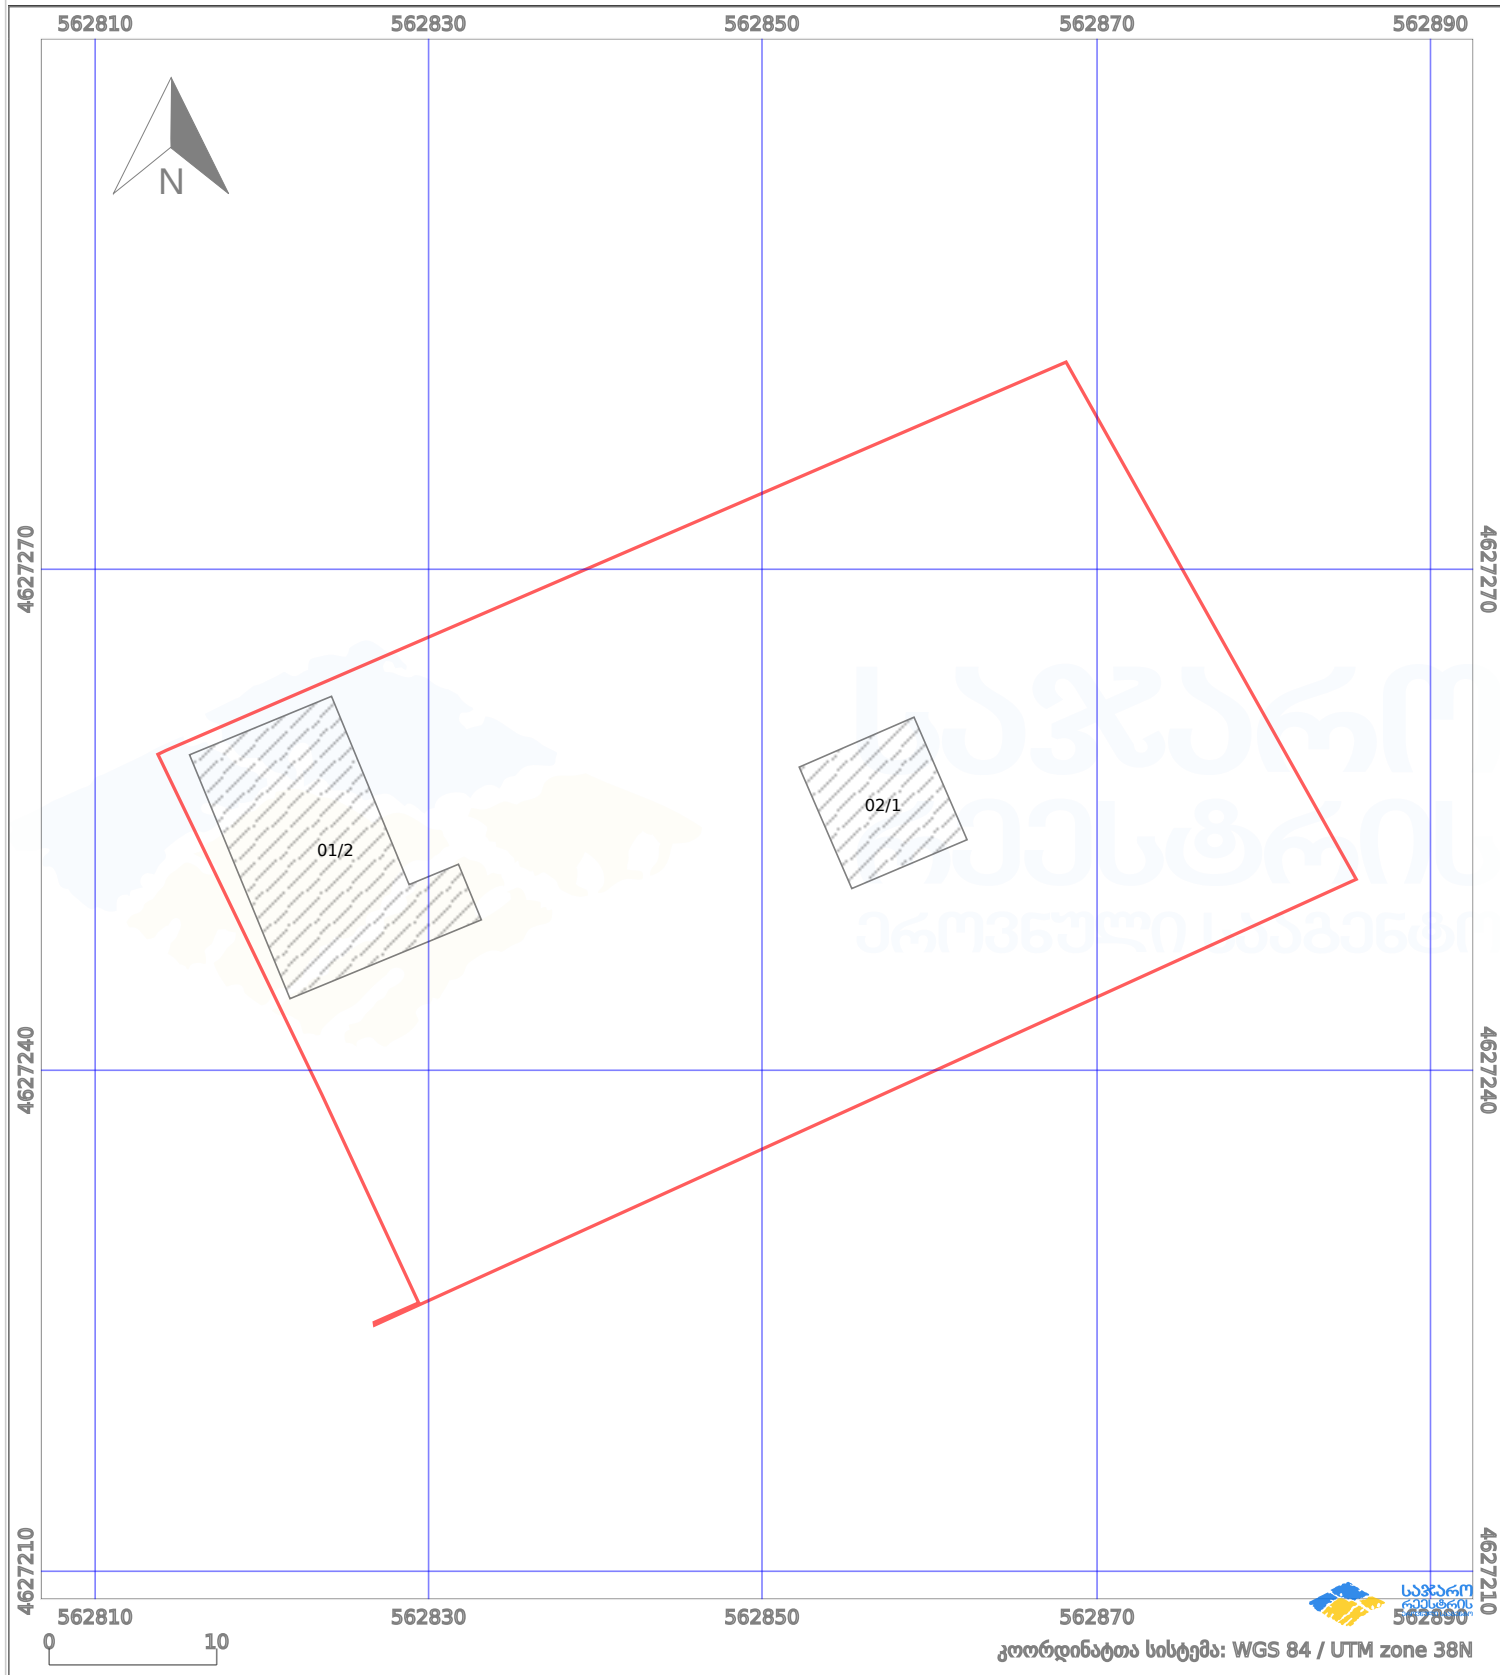

საკადასტრო გეგმა

საჯარო რეგისტრის ეროვნული
სააგენტო

საკადასტრო კოდი:

51.08.59.788

ნაკვეთის დანიშნულება:

სასოფლო-სამეურნეო(საკარმიდამო)

განცხადების ნომერი:

882025714197

ფართობი:

2170 კვ.მ (WGS 84 / UTM zone 38N)

მომზადების თარიღი:

25/06/2025

პირობითი აღნიშვნები:

- | | | | | | | | |
|--|-------------------------|--|--------------------|--|--------------------|--|---------------------|
| | ნაკვეთის საზღვარი | | მშენებარე ნაგებობა | | აშენებული ნაგებობა | | მინისქვეშა ნაგებობა |
| | საზოგადოებრივი ნაგებობა | | ტყის ფონდი | | ვალდებულება | | ქარსაფარი ბოლი |