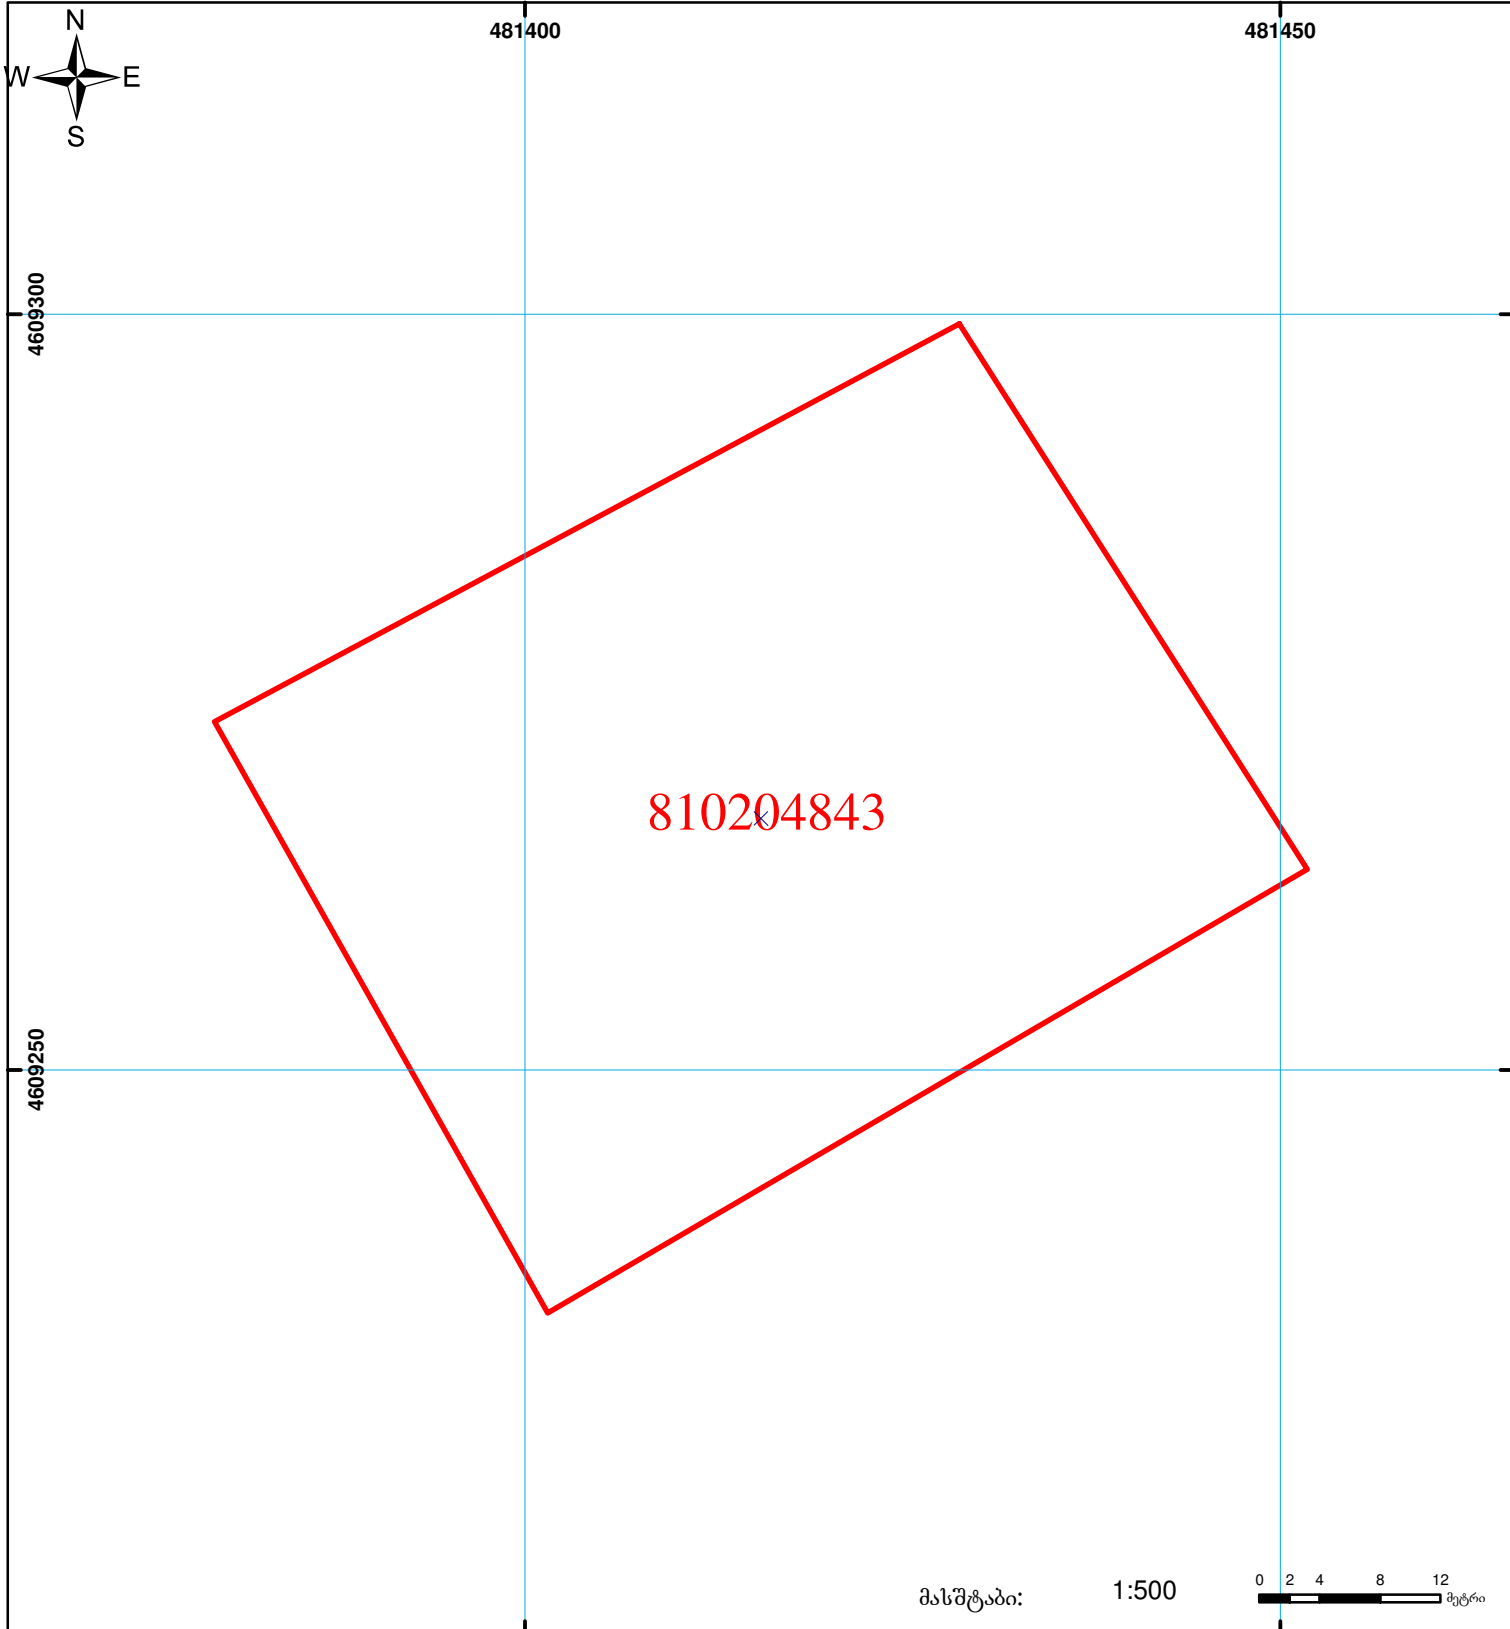

საქართველოს იუსტიციის სამინისტრო
საჯარო რეგისტრის ეროვნული სააგენტო

საკადასტრო გეგმა

მიწის ნაკვეთის საკადასტრო კოდი:
ბანცხალების რეგისტრაციის ნომერი:
მიწის ნაკვეთის ფართობი:
ღანიშნულება:
მომზადების თარიღი:

81 02 04 843
882010810475
2500 კვ.მ.
სასოფლო-სამეურნეო
30.09.10

	შენიშნული ნაკვეთის საკადასტრო საზღვარი		ვაღდებულება		საზოგადოებრივი ნაკვეთი
	მიწის ნაკვეთის საკადასტრო საზღვარი		მშენებარე ნაკვეთი		

0.00
00'0 (საერთაშორისო) სისტემის კოორდ. UTM