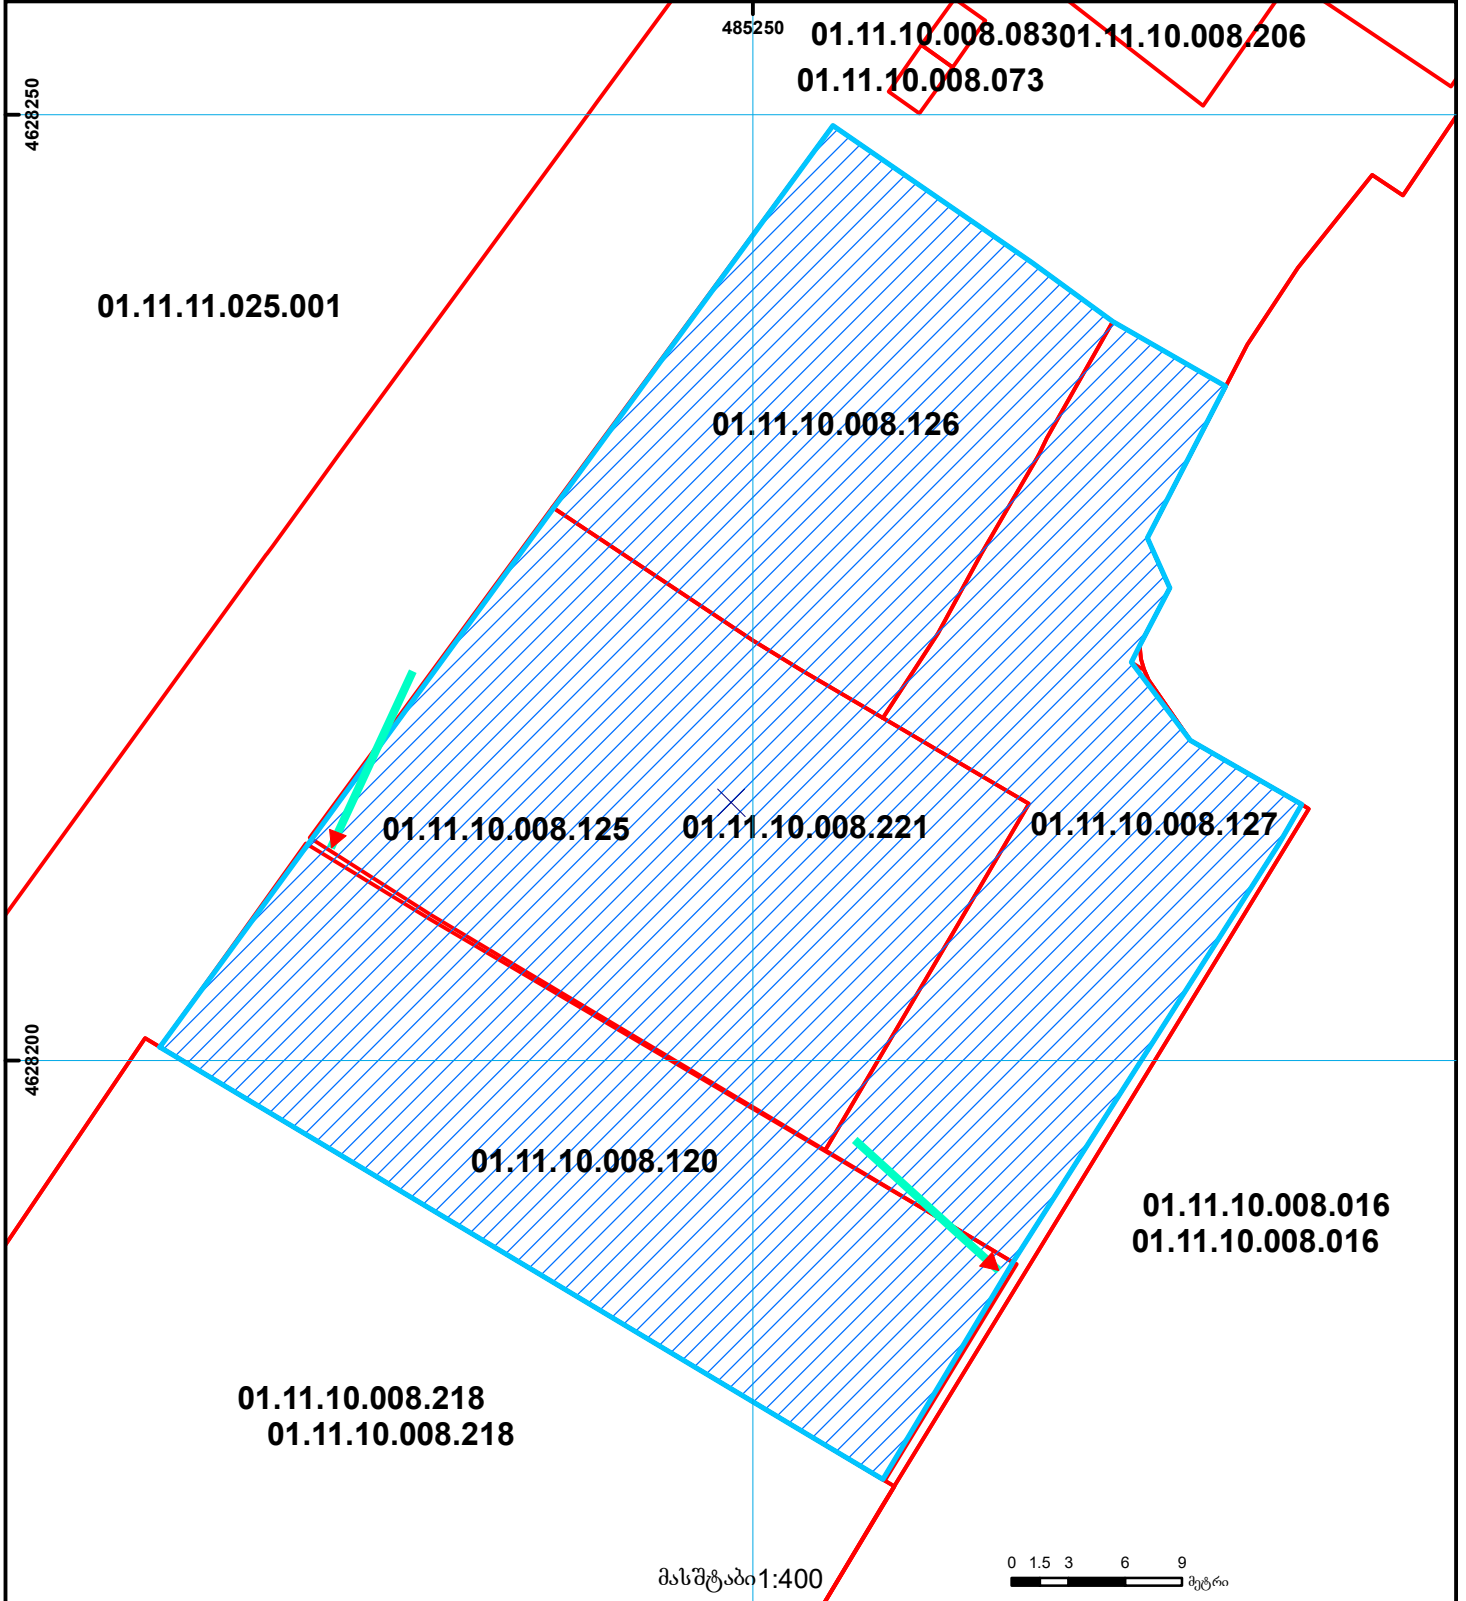

წარმოდგენილი ელ ვერსია არ შეესაბამება გასაერთიანებული ნაკვეთის საზღვრებს

მიწის ნაკვეთის საკადასტრო კოდი: 01.11.10.008.221
განცხადების რეგისტრაციის ნომერი: 882023492997
მიწის ნაკვეთის ფართობი: 2275 კვ.მ.
მოგზალების თარიღი: 02.06.23

	შენიშნულ-ნაგებობა, პირობითი ნომერი/სართულიანობა		ვალდებულება		საზობრივი ნაგებობა	000 000 UTM (საერთაშორისო) სისტემის კოორდ.
	მიწის ნაკვეთის საკადასტრო საზღვარი		მშენებარე ნაგებობა		მიწისკვეშა ნაგებობა	