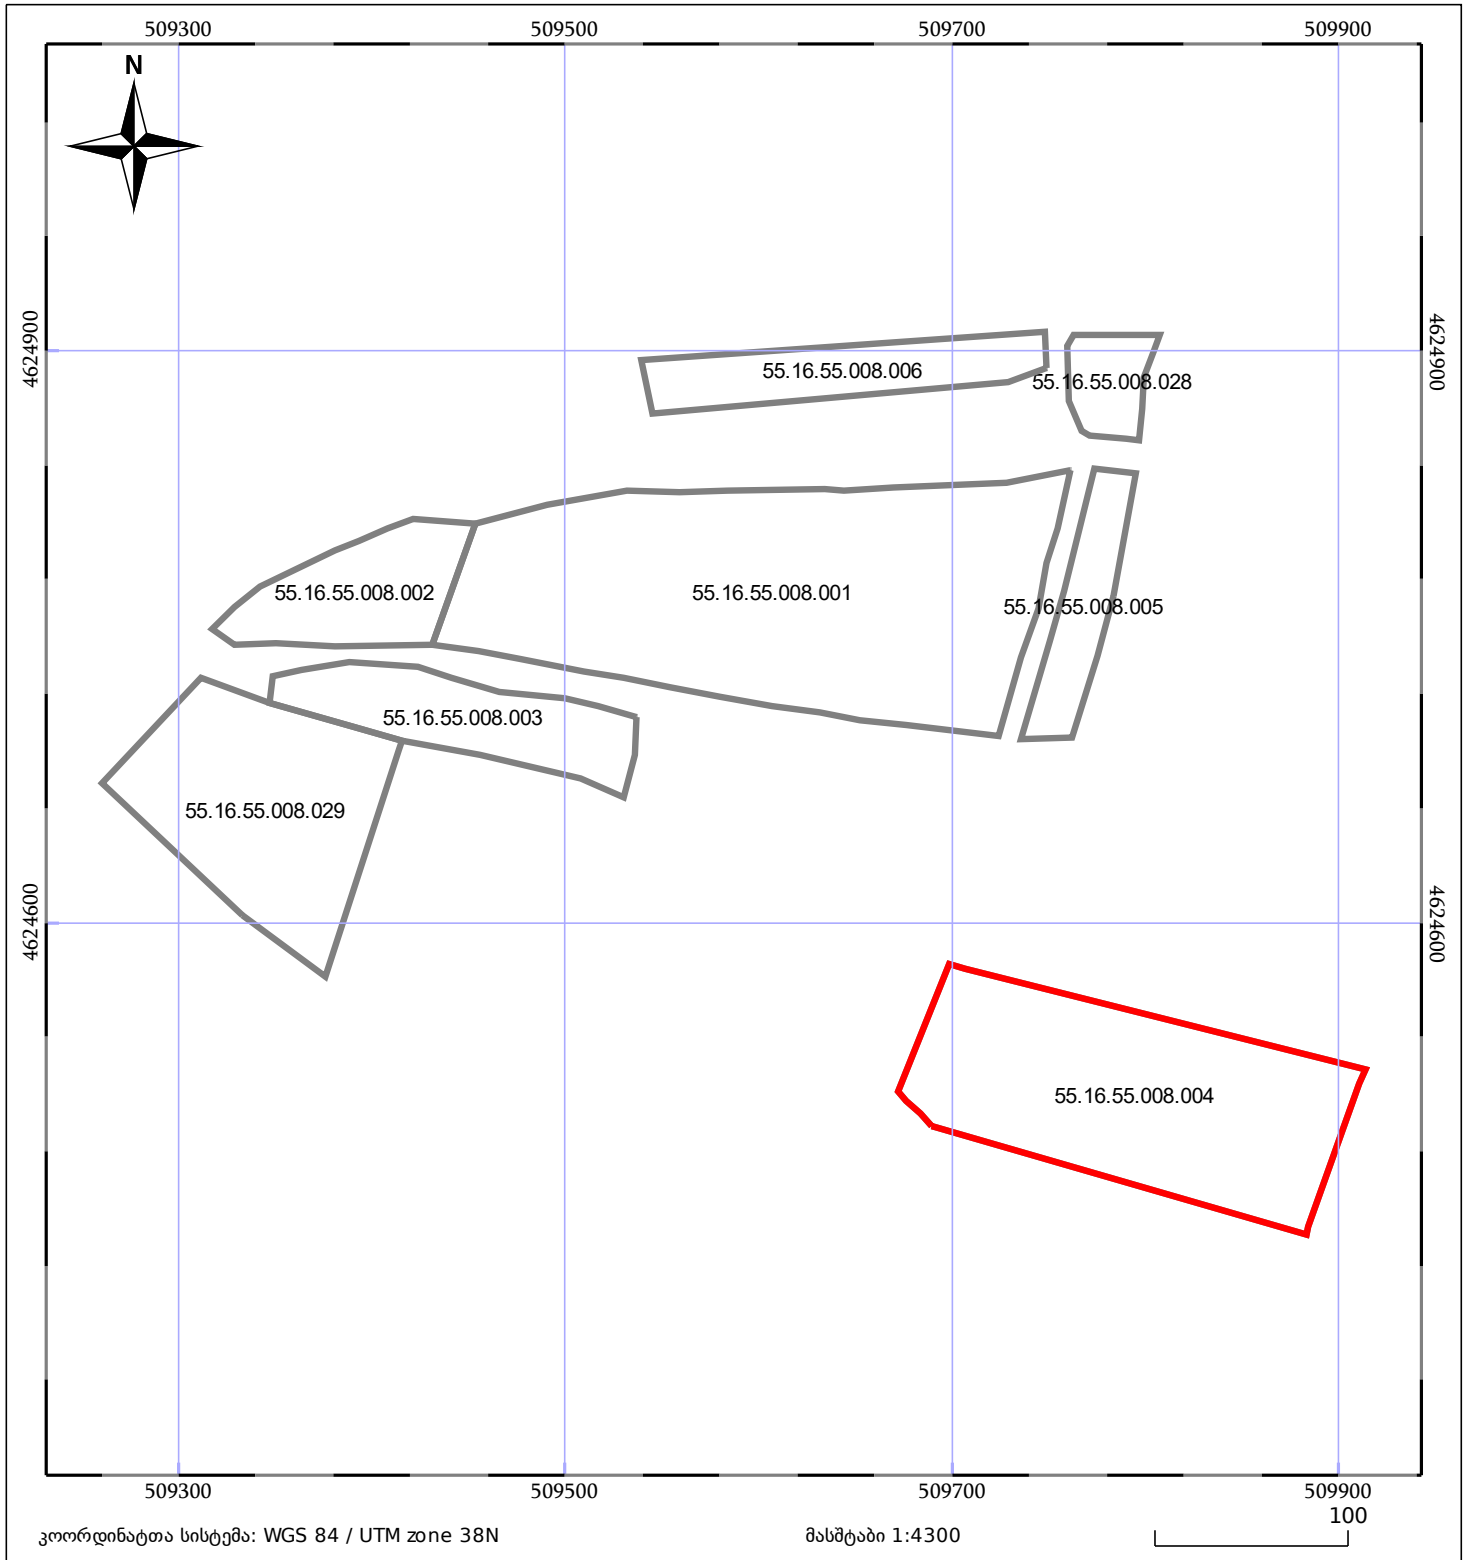

ბლოკის გეგმა

საჯარო რეესტრის ეროვნული
სააგენტო

ბლოკის საკადასტრო კოდი: **55.16.55.008**

მომზადების თარიღი: **22/11/2021**

განცხადების ნომერი: **882021418434**

05/25	მშენებარე ნაგებობა		ნაკვეთის საკადასტრო საზღვარი
05/25	შენობა/ნაგებობა		ბლოკის საკადასტრო ფენა