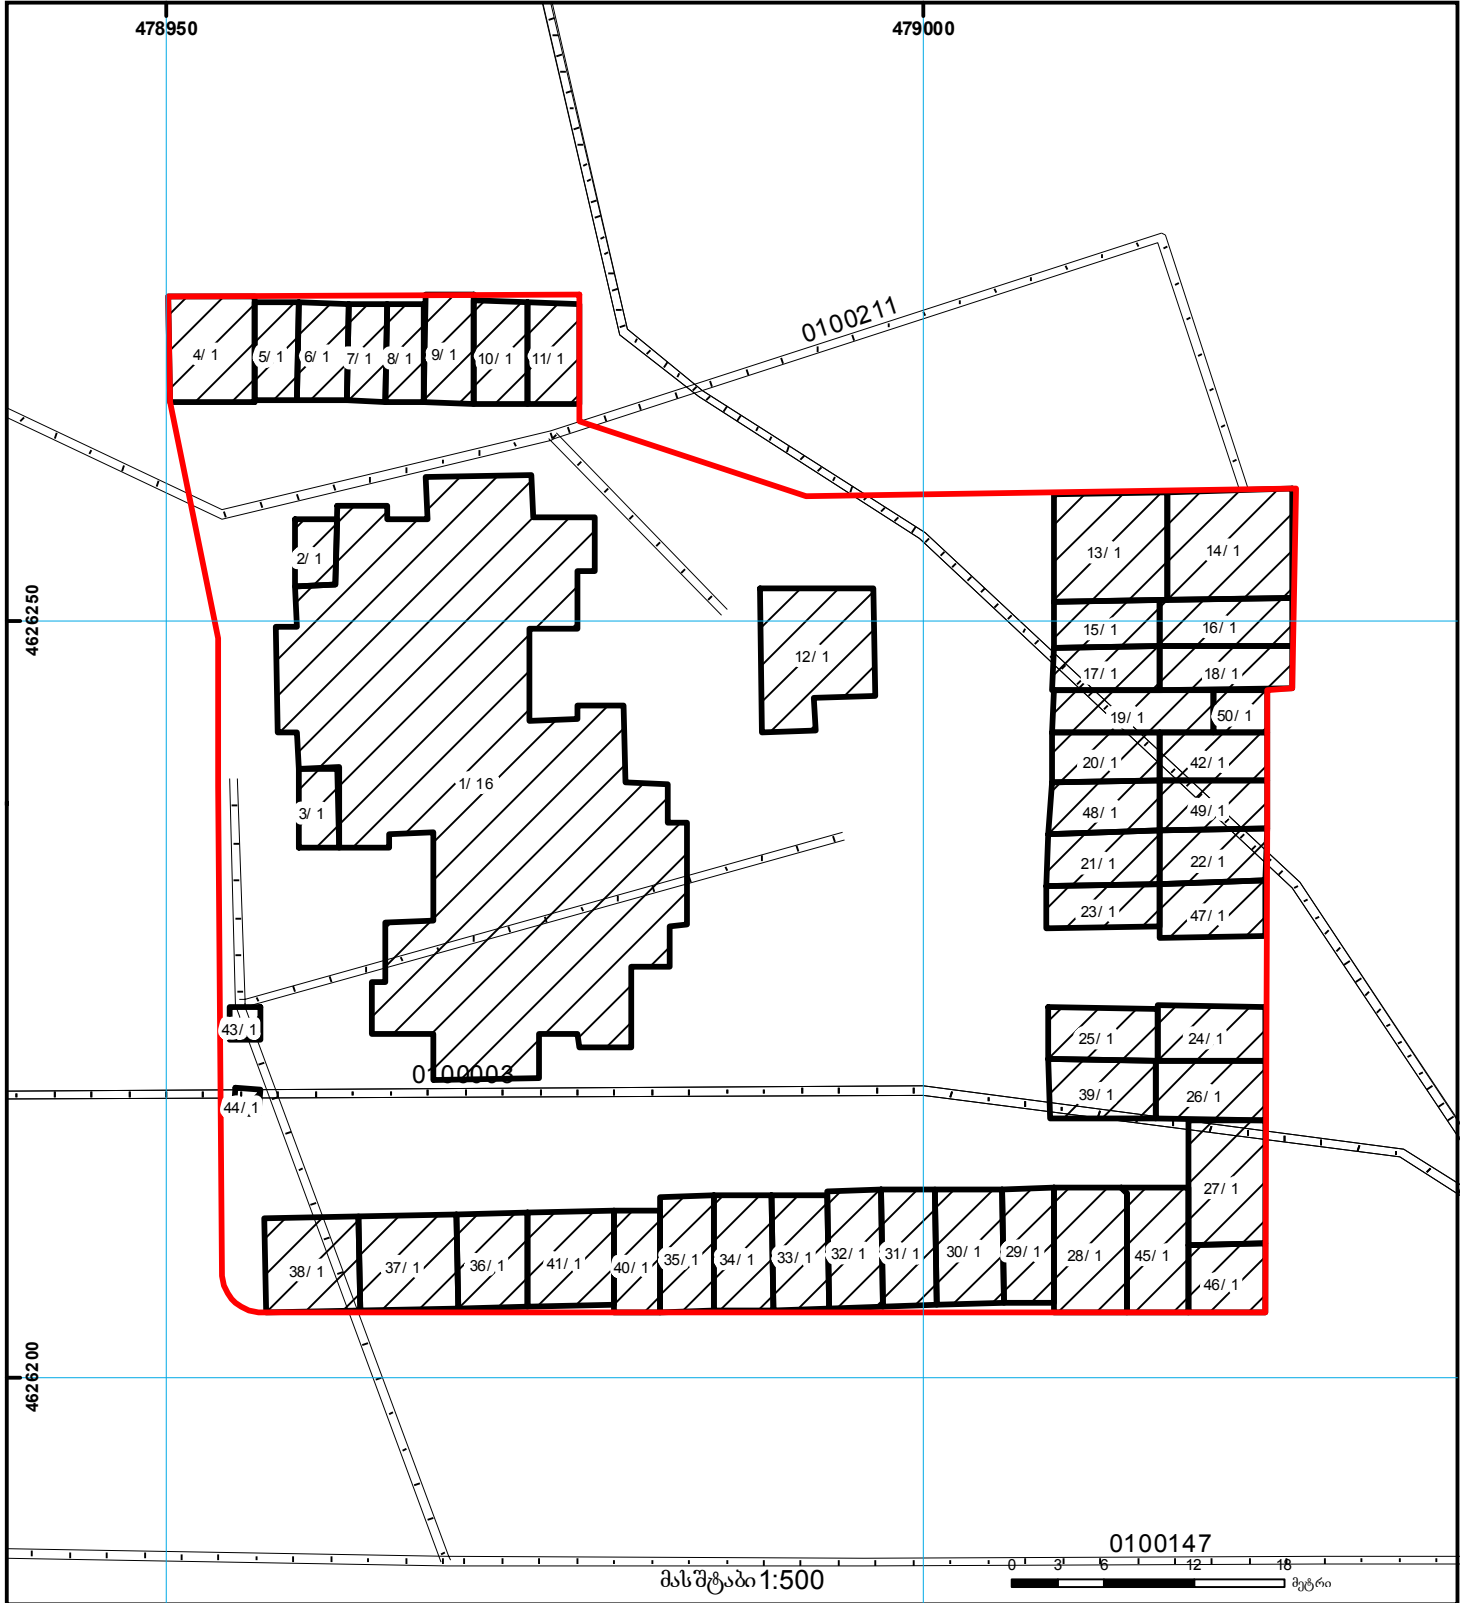

საქართველოს იუსტიციის სამინისტრო
საჯარო რეგისტრის ეროვნული სააგენტო

საკადასტრო გეგმა

საჯარო რეგისტრის
ეროვნული სააგენტო

მიწის ნაკვეთის საკადასტრო კოდი: 01.10.08.006.011
განცხადების რეგისტრაციის ნომერი: 882010569907
მიწის ნაკვეთის ფართობი: 4161 კვ.მ.
ღანიშნულება: არასასოფლო-სამეურნეო
მომზადების თარიღი 21.04.10

	შენიშნული ნაკვეთი, პირობითი ნომერი/სართულიანობა		ვალდებულება		საზღვრივი ნაკვეთი	 UTM (საერთაშორისო) სისტემის კოორდ.
	მიწის ნაკვეთის საკადასტრო საზღვარი		მშენებარე ნაკვეთი		მიწის ქვეშა ნაკვეთი	