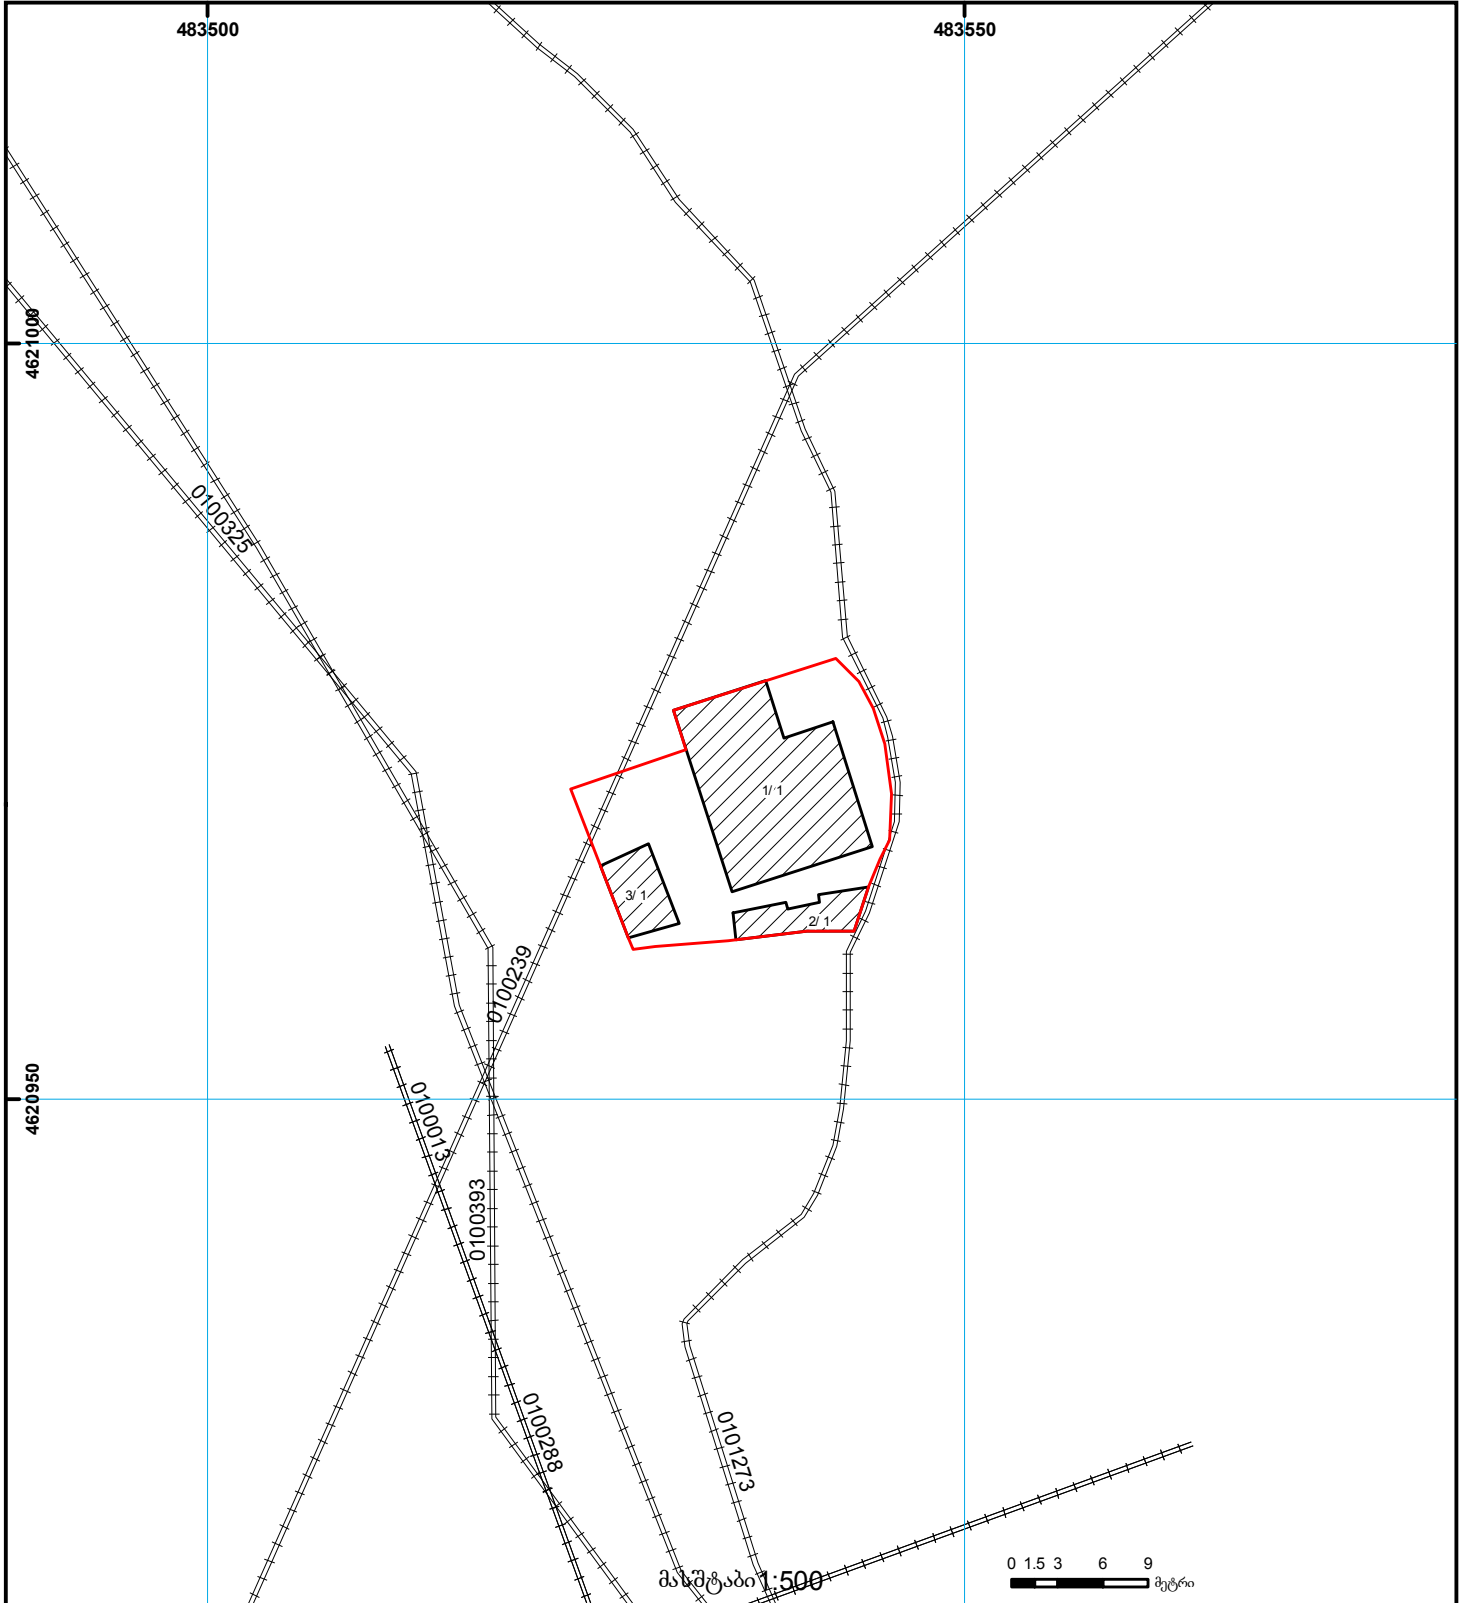

საქართველოს იუსტიციის სამინისტრო
საჯარო რეგისტრის ეროვნული სააგენტო

საკადასტრო გეგმა

საჯარო რეგისტრის
ეროვნული სააგენტო

მიწის ნაკვეთის საკადასტრო კოდი: 01.12.11.057.049
განცხადების რეგისტრაციის ნომერი 882014358242
მიწის ნაკვეთის ფართობი: 283 კვ.მ.
დანიშნულება: არასასოფლო-სამეურნეო
მომზადების თარიღი 10.07.14

	შენობა-ნაგებობა, პირობითი ნომერი/სართულიანობა		კაღდებულება		ხაზობრივი ნაგებობა	0.00 00.0 UTM (საერთაშორისო) სისტემის კოორდ.
	მიწის ნაკვეთის საკადასტრო საზღვარი		შეზღუდვარე ნაგებობა		მიწისქვეშა ნაგებობა	