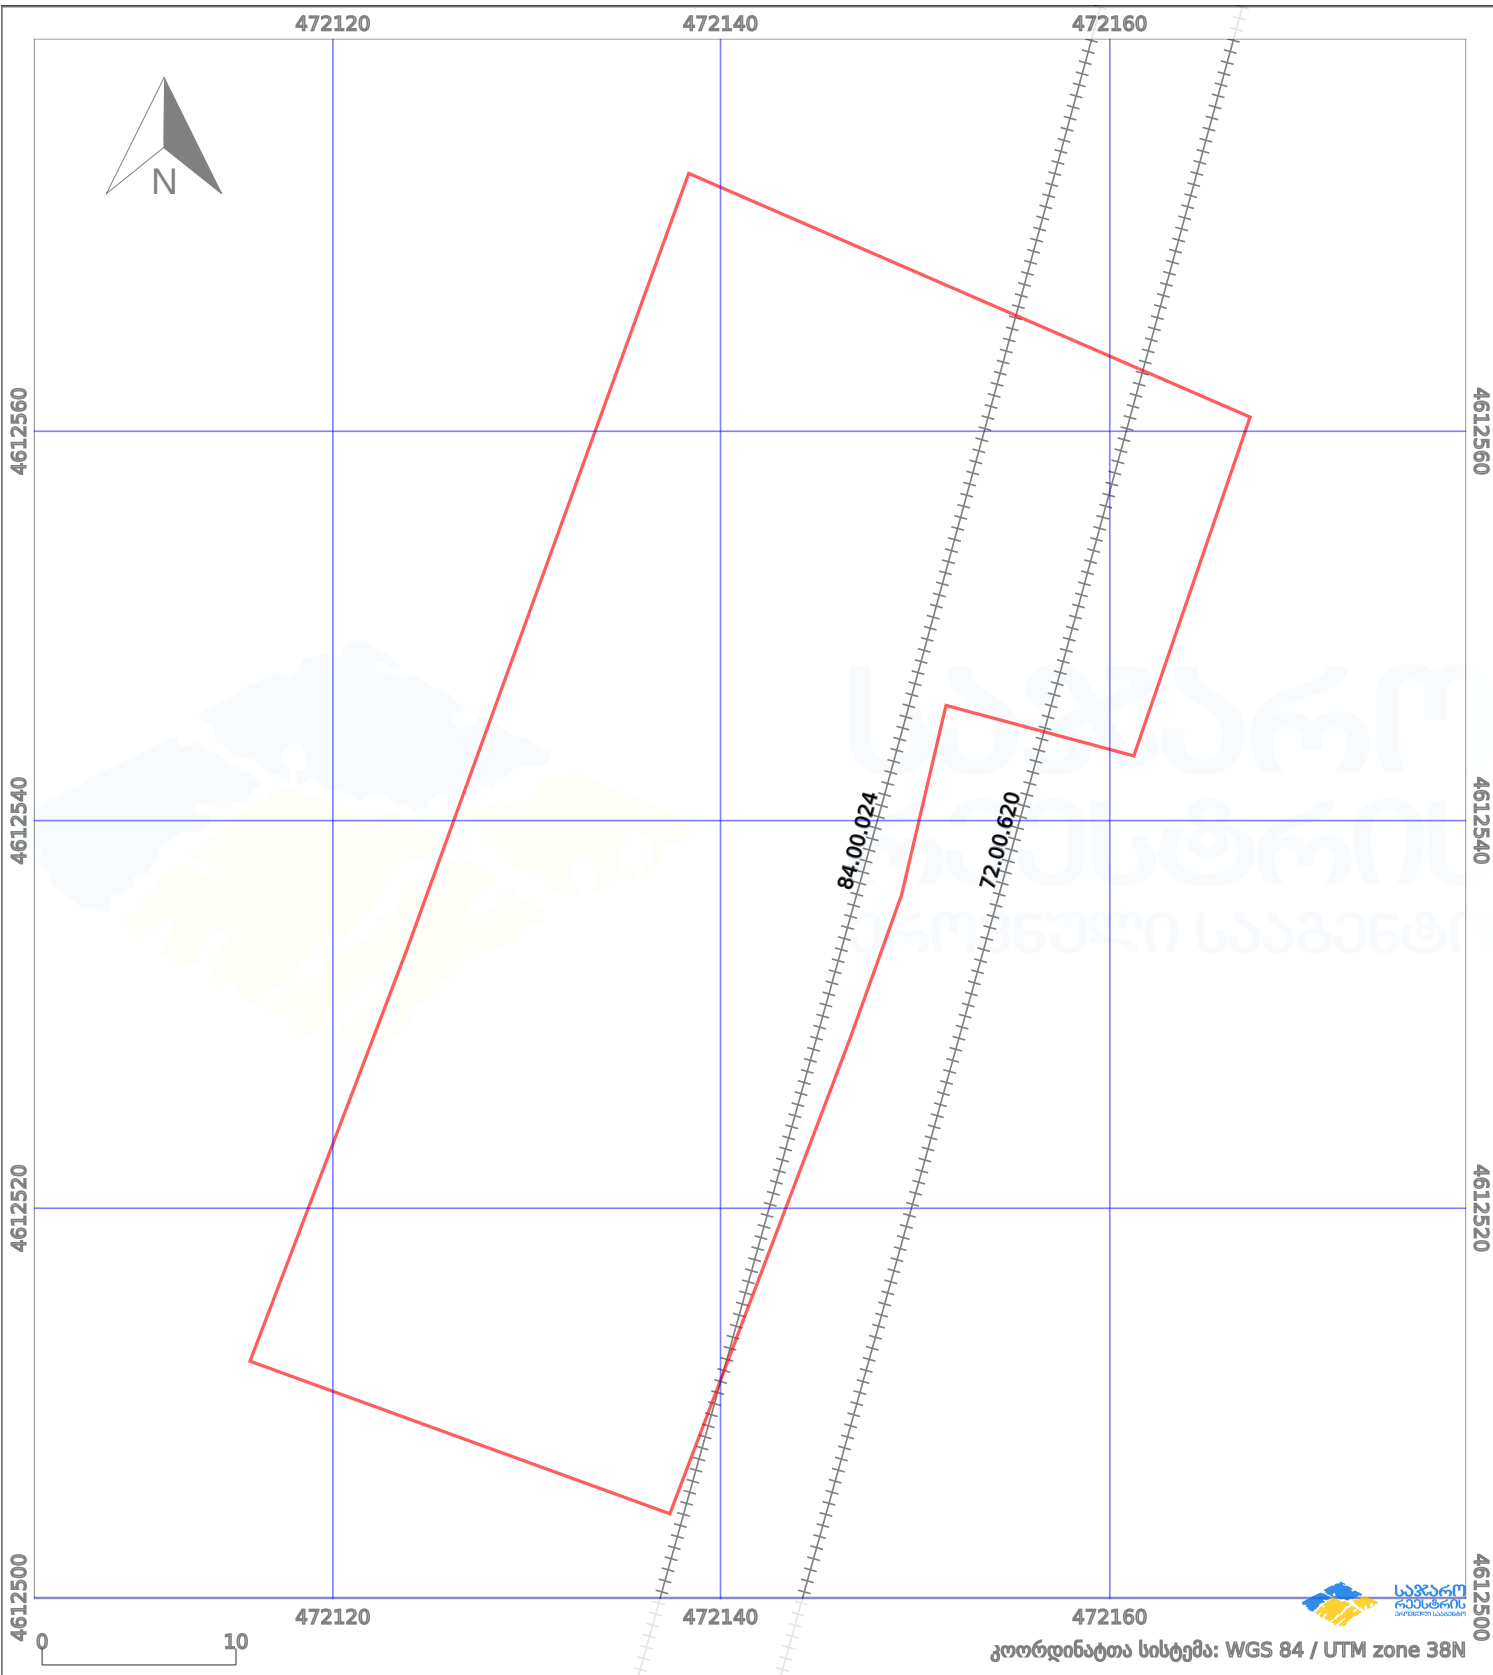

საკადასტრო გეგმა

საქართველოს რეესტრის ეროვნული სააგენტო

საკადასტრო კოდი: **01.81.01.228.026**

ნაკვეთის დანიშნულება:

სასოფლო-სამეურნეო(სახნავი)

განცხადების ნომერი: **892024507554**

ფართობი:

1637 კვ.მ (WGS 84 / UTM zone 38N)

მომზადების თარიღი: **25/12/2024**

პირობითი აღნიშვნები:

	ნაკვეთის საზღვარი		მშენებარე ნაგებობა		აშენებული ნაგებობა		მინისქვეშა ნაგებობა
	საზოგადოებრივი ნაგებობა		ტყის ფონდი		ვალდებულება		ქარსაფარი ბოლი