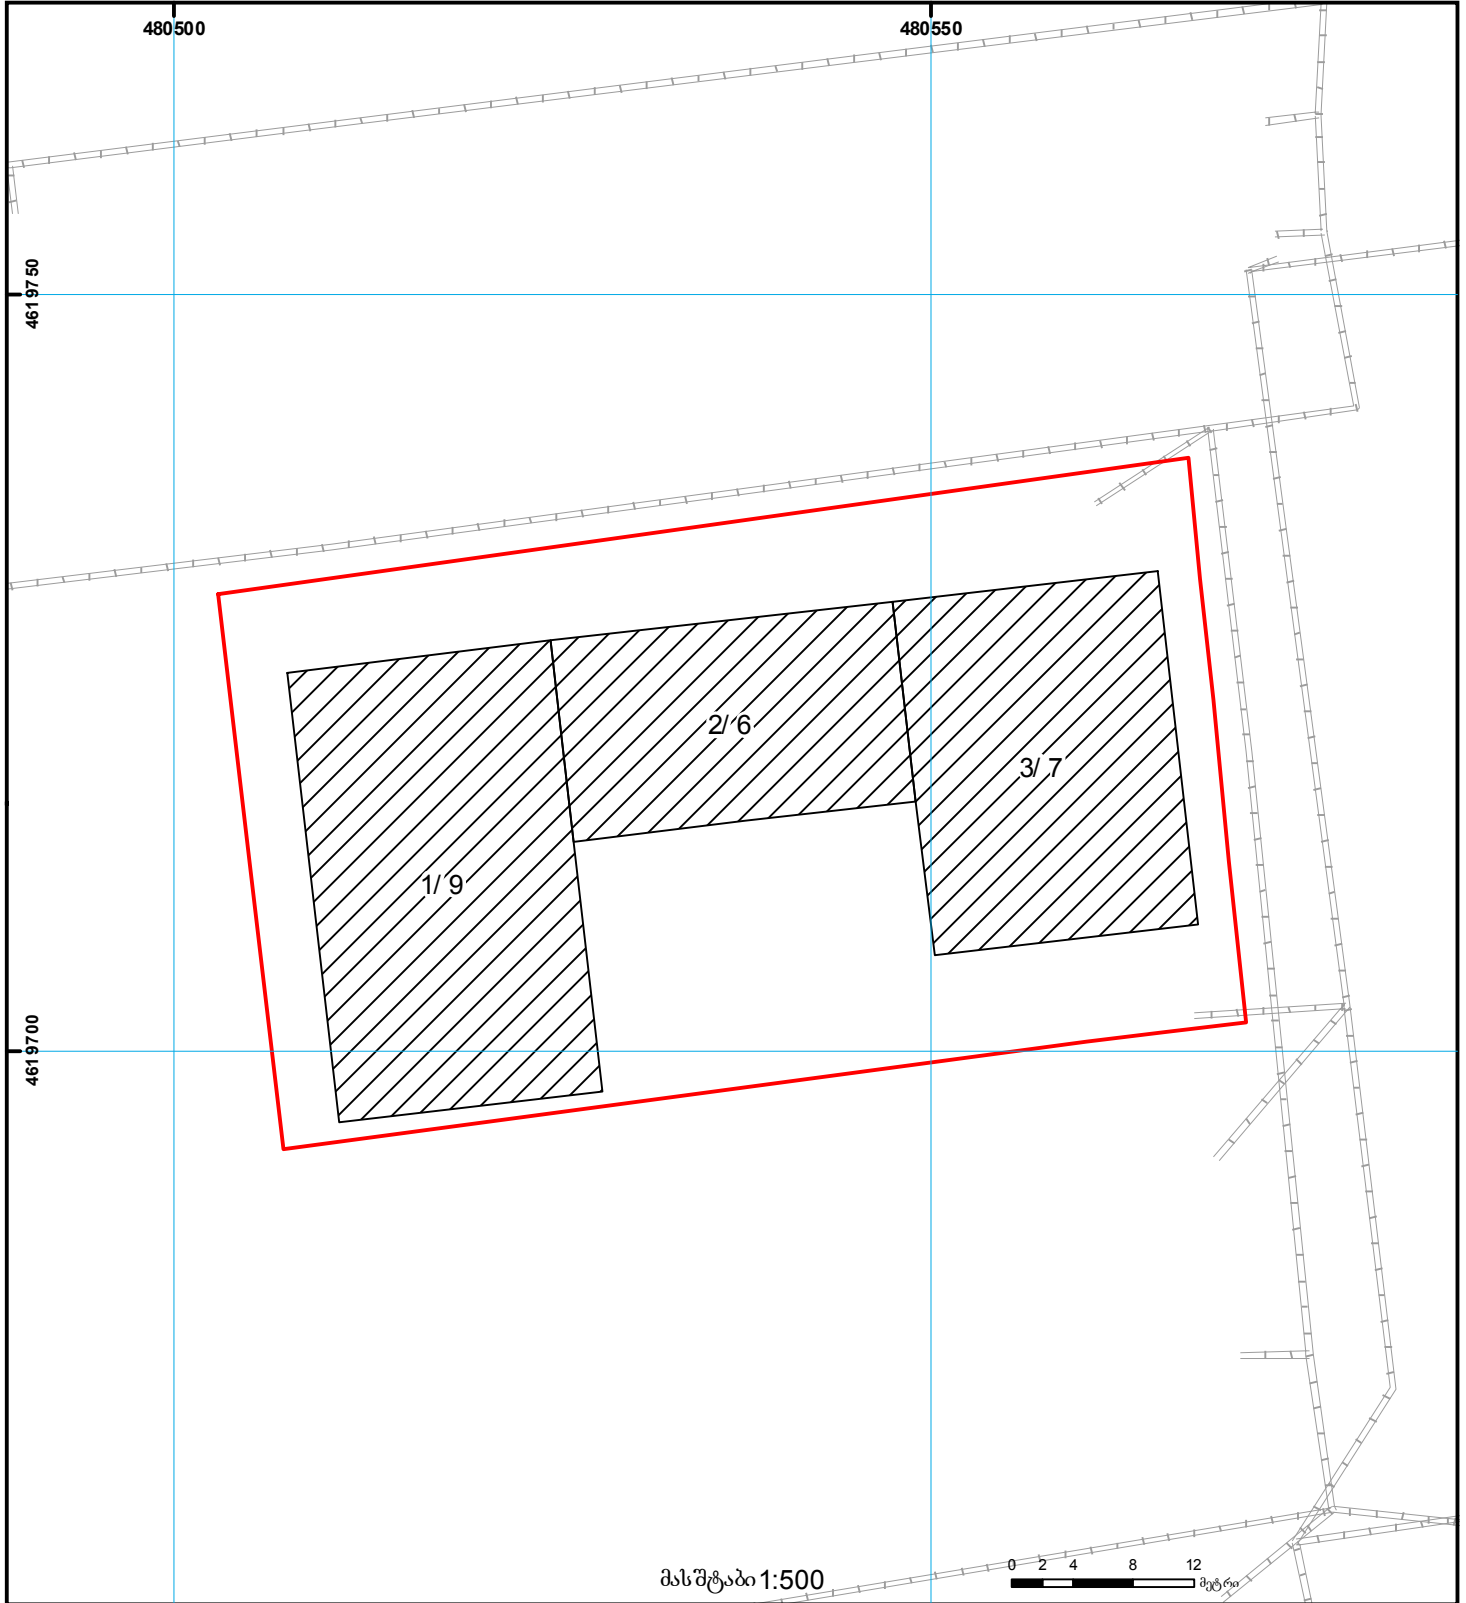

საქართველოს იუსტიციის სამინისტრო
საჯარო რეგისტრის ეროვნული სააგენტო

საკადასტრო გეგმა

საჯარო რეგისტრის
ეროვნული სააგენტო

მიწის ნაკვეთის საკადასტრო კოდი: 01.10.14.006.018
განცხადების რეგისტრაციის ნომერი: 882014560121
მიწის ნაკვეთის ფართობი: 2394 კვ.მ.
დანიშნულება: არასასოფლო-სამეურნეო
პროგნოზის თარიღი 21.10.14

მასშტაბი 1:500

შენობა-ნაგებობა, პირობითი ნომერი/სართულიანობა	ვადღებულება	საზღვრივი ნაგებობა	0.00 00.0 (საერთაშორისო) UTM სისტემის კოორდ.
მიწის ნაკვეთის საკადასტრო საზღვარი	მშენებარე ნაგებობა	მიწის ქვეშა ნაგებობა	