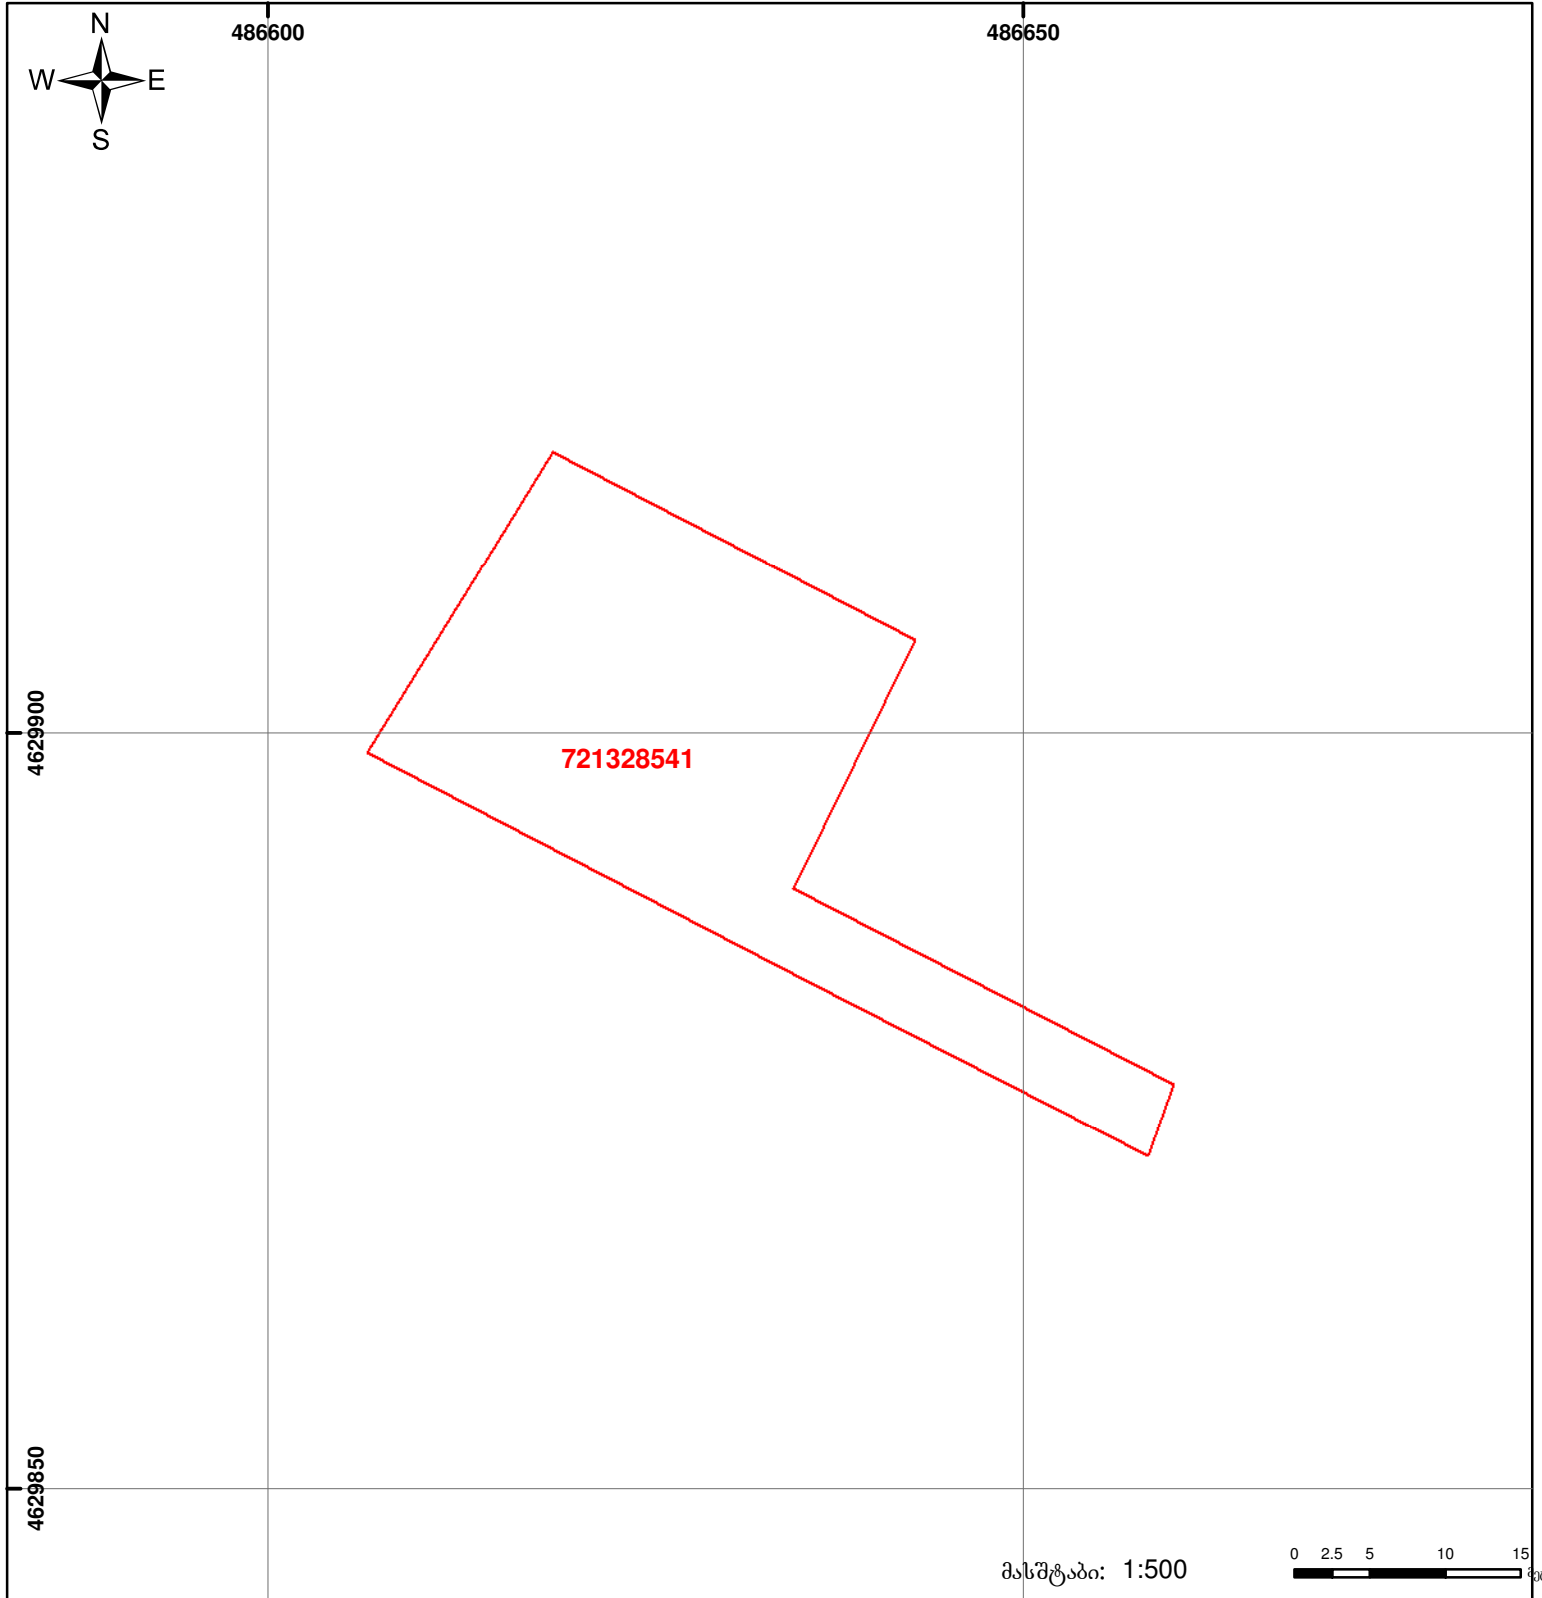

საქართველოს იუსტიციის სამინისტრო
საჯარო რეგისტრის ეროვნული სააგენტო
საკადასტრო გეგმა

მიწის ნაკვეთის საკადასტრო კოდი: 72 13 28 541
ბანცხალების რეგისტრაციის ნომერი: 882013422631
მიწის ნაკვეთის ფართობი: 800 კვ.მ.
დანიშნულება: სასოფლო-სამეურნეო
კატეგორია:
მოგზალების თარიღი: 04.09.13

	მიწის ნაკვეთის საკადასტრო საზღვარი		ვაღდებულება		საზობრივი ნაკებობა
	შენიშვნა-ნაკებობა, პირობითი ნომერი/სართულიანობა		მშენებარე ნაკებობა		

0 2.5 5 10 15 მეტრი
UTM (საერთაშორისო) სისტემის კოორდ.