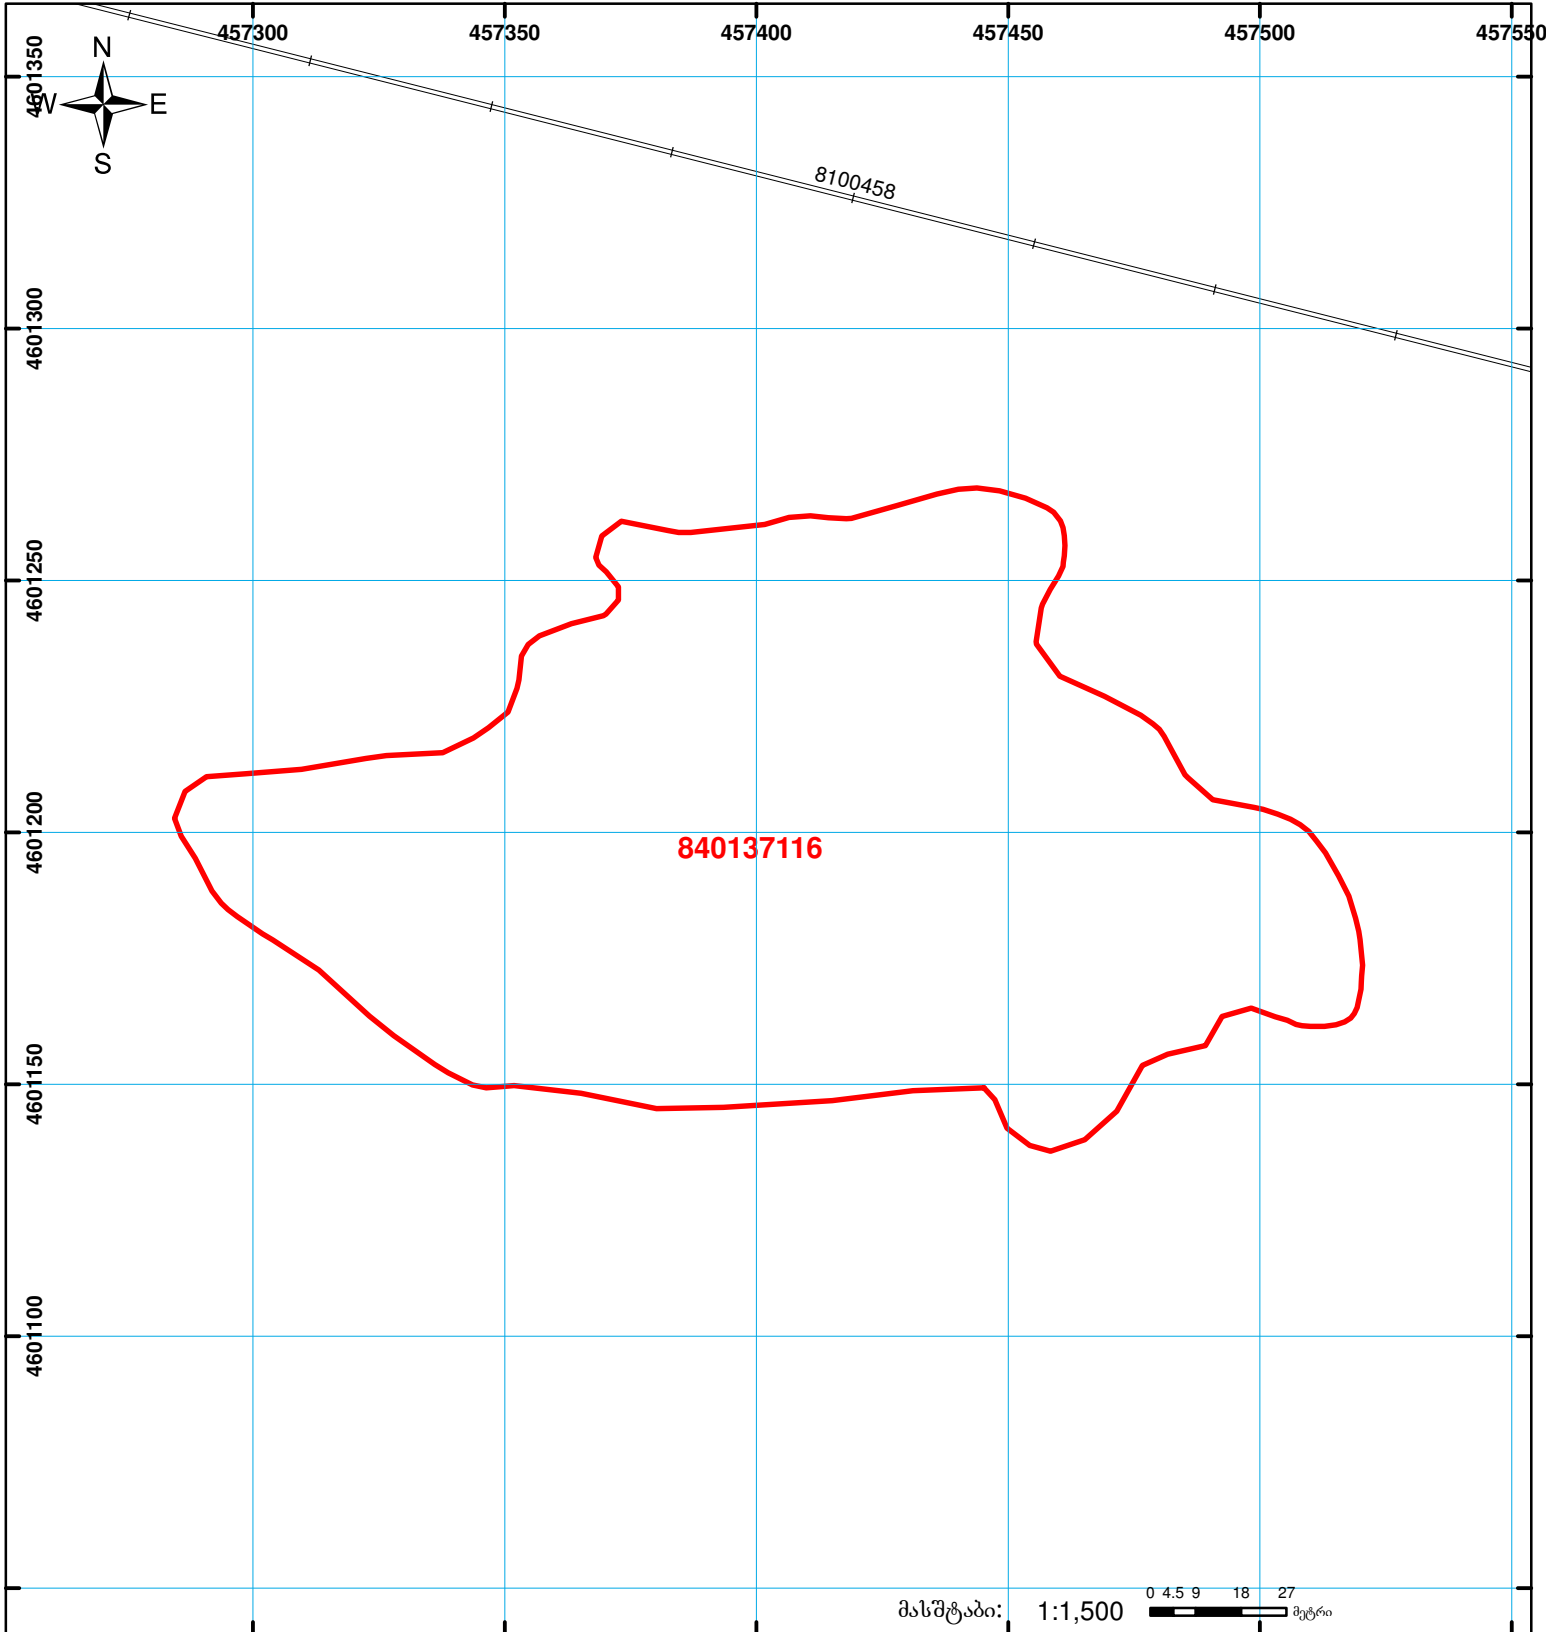

საქართველოს იუსტიციის სამინისტრო
საჯარო რეგისტრის ეროვნული სააგენტო
საკადასტრო ბეჭედი

მიწის ნაკვეთის საკადასტრო კოდი:
ბანცხალების რეგისტრაციის ნომერი:
მიწის ნაკვეთის ფართობი:
ღანიშნულება:
კატეგორია
მომზადების თარიღი:

84 01 37 116
882015300442
18546 კვ.მ.
სასოფლო-სამეურნეო
საითიბი
03.06.15

მასშტაბი: 1:1,500 0 4.5 9 18 27 მეტრი

	შენიშნული ნაკვეთი, პირობითი ნომერი/სართულიანობა		ვალდებულება		საზოგადოებრივი ნაკვეთი
	მიწის ნაკვეთის საკადასტრო საზღვარი		მშენებარე ნაკვეთი		სახელმწიფო ტყის ფონდი
					UTM (საერთაშორისო) სისტემის კოორდ.