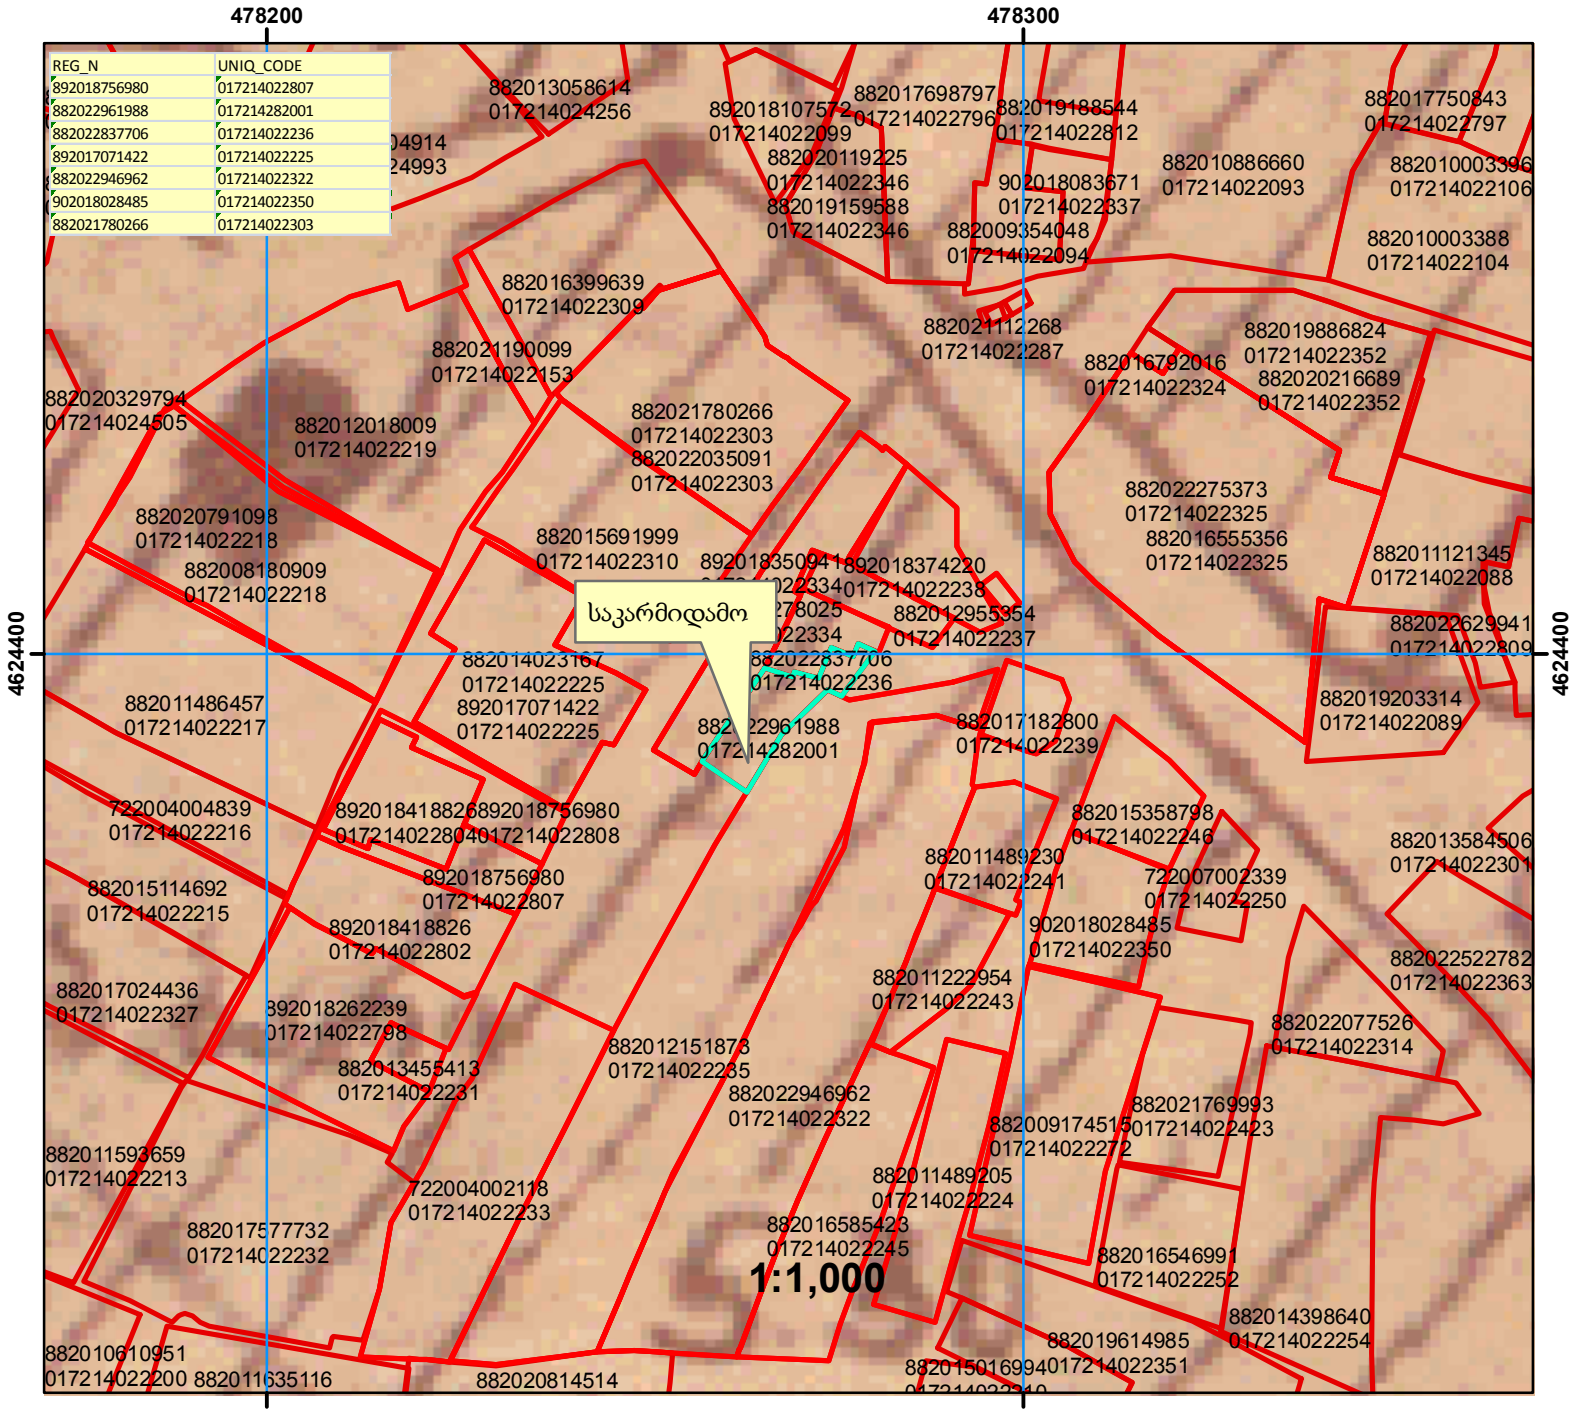

ამონარიდი

მიწათსარგებლობის გეგმიდან

განცხადების ნომერი: 882022961988
 მომზადების თარიღი: 27.12.2022 წ.
 მცხეთის რაიონის დიღმის მერძვევობა-მეზოსტნეობის
 ს/მეურნეობის 1978 წლის მიწათსარგებლობის გეგმის
 მიხედვით წარმოდგენილი მიწის ნაკვეთი წარმოადგენდა
 სასოფლო-სამეურნეო დანიშნულების საკარმიდამო
 მიწის ფართობს.

შენიშვნა 1: ამონარიდი მომზადებულია საკადასტრო ავტომატიო ნახაზით წარმოდგენილი მიწის ნაკვეთის დანიშნულებისა და კატეგორიის თაობაზე ინფორმაციის მიწოდების მიზნით და ასახავს მიწათსარგებლობის გეგმის შედგენის პერიოდისთვის არსებულ სიტუაციას.

	ტყე		სახნავი		ბუნძნარი
	სამოყვარი		ფერმა		ქარსაფარი
	სათიბი		სახ. ნაგებობები		მრ. წლ. ნარბაჟები
	საკარმიდამო				