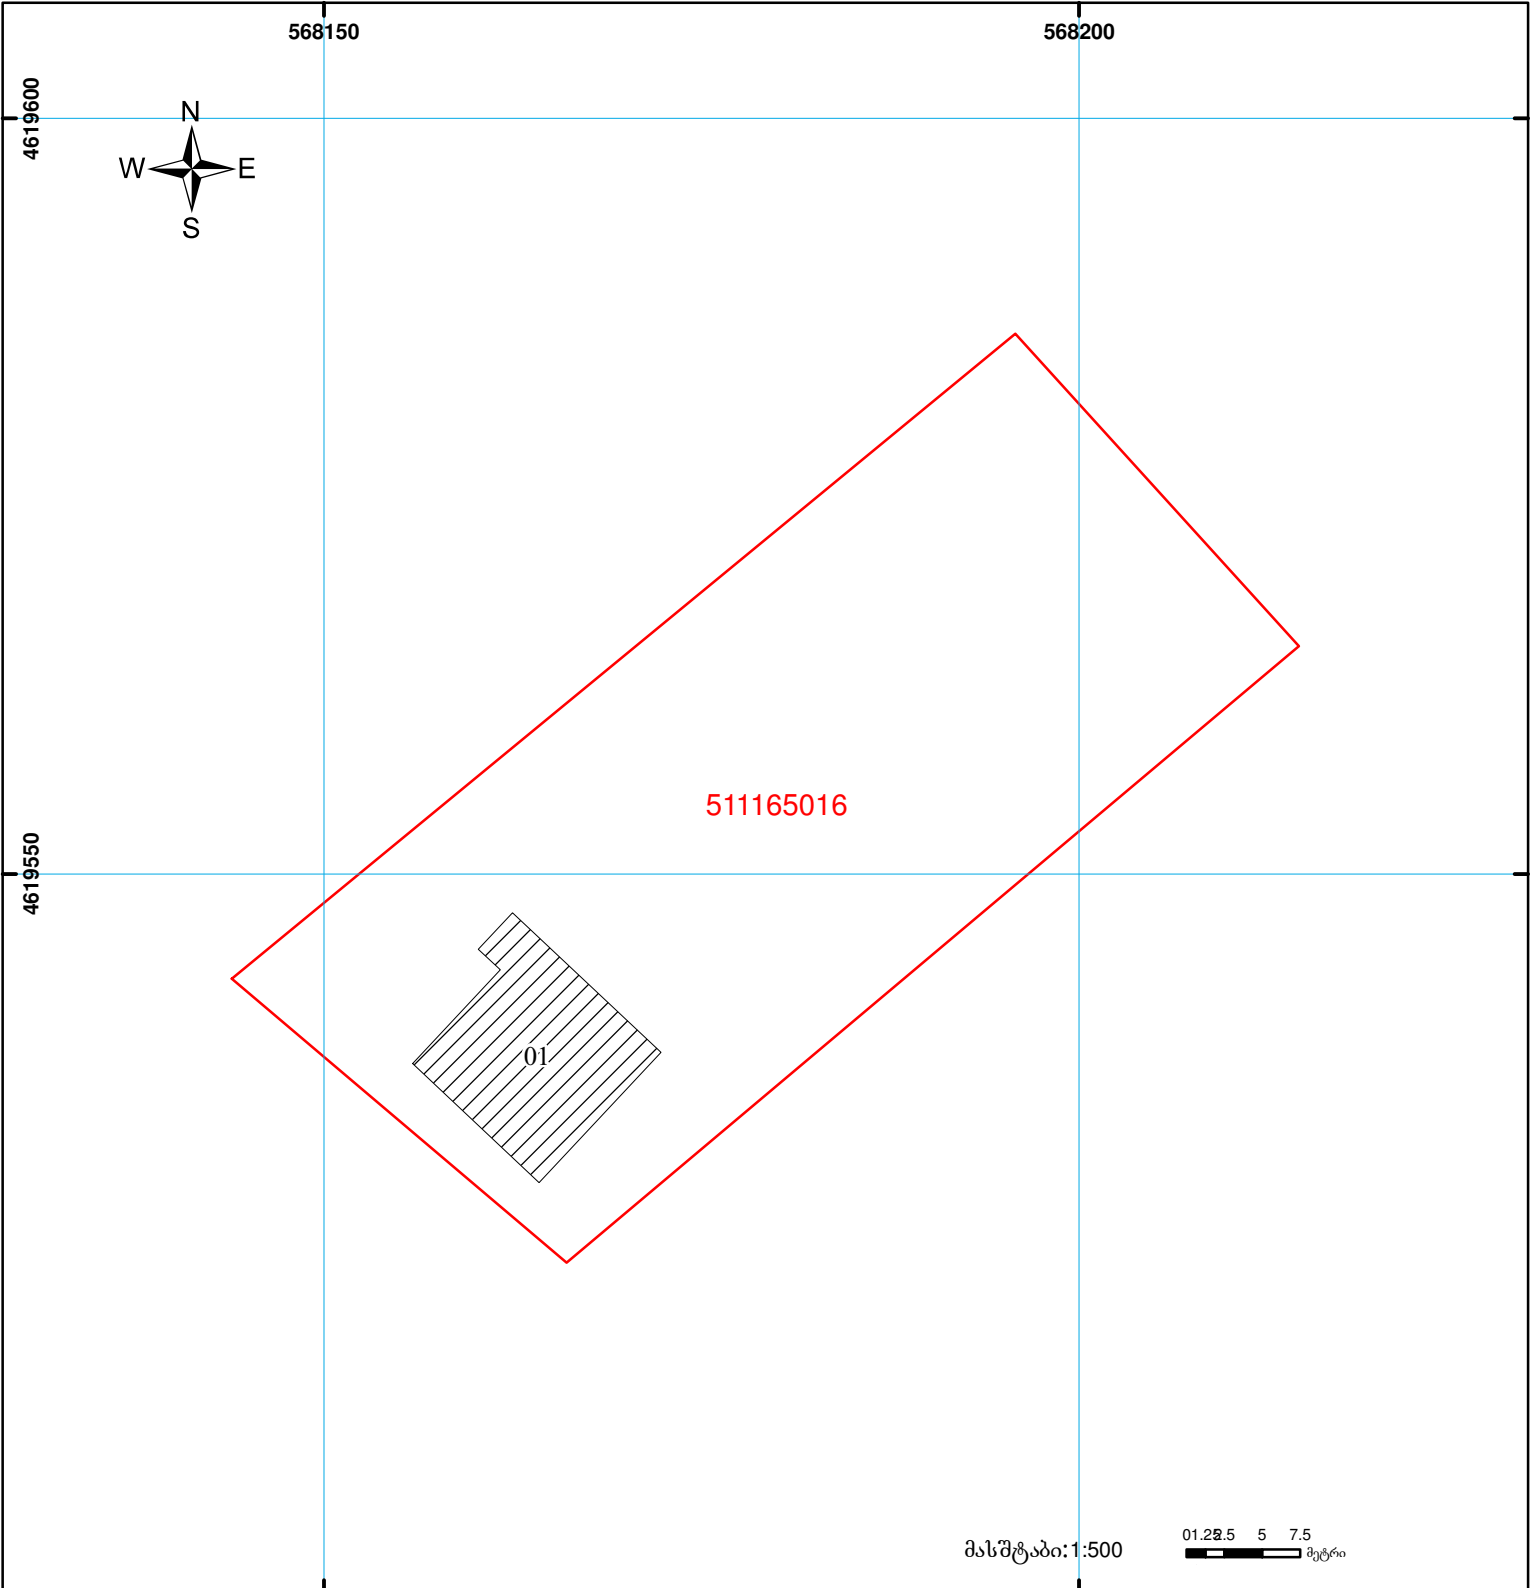

საქართველოს იუსტიციის სამინისტრო  
საჯარო რეგისტრის ეროვნული სააგენტო

საკადასტრო გეგმა

მიწის ნაკვეთის საკადასტრო კოდი: 51 11 65 016  
 განცხადების რეგისტრაციის ნომერი: 882011218040  
 მიწის ნაკვეთის ფართობი: 1844 კვ.მ.  
 დანიშნულება: სასოფლო-სამეურნეო  
 კატეგორია: საკარმიდამო  
 მომზადების თარიღი: 13.05.11

	შენიშნული ნაკვეთის საკადასტრო საზღვარი		შენიშნული ნაკვეთის საზღვარი		საზოგადოებრივი ნაკვეთი	00'0" 0.00 UTM (საერთაშორისო) სისტემის კოორდ.
	შენიშნული ნაკვეთის საკადასტრო საზღვარი		შენიშნული ნაკვეთის საზღვარი		საზოგადოებრივი ნაკვეთი	