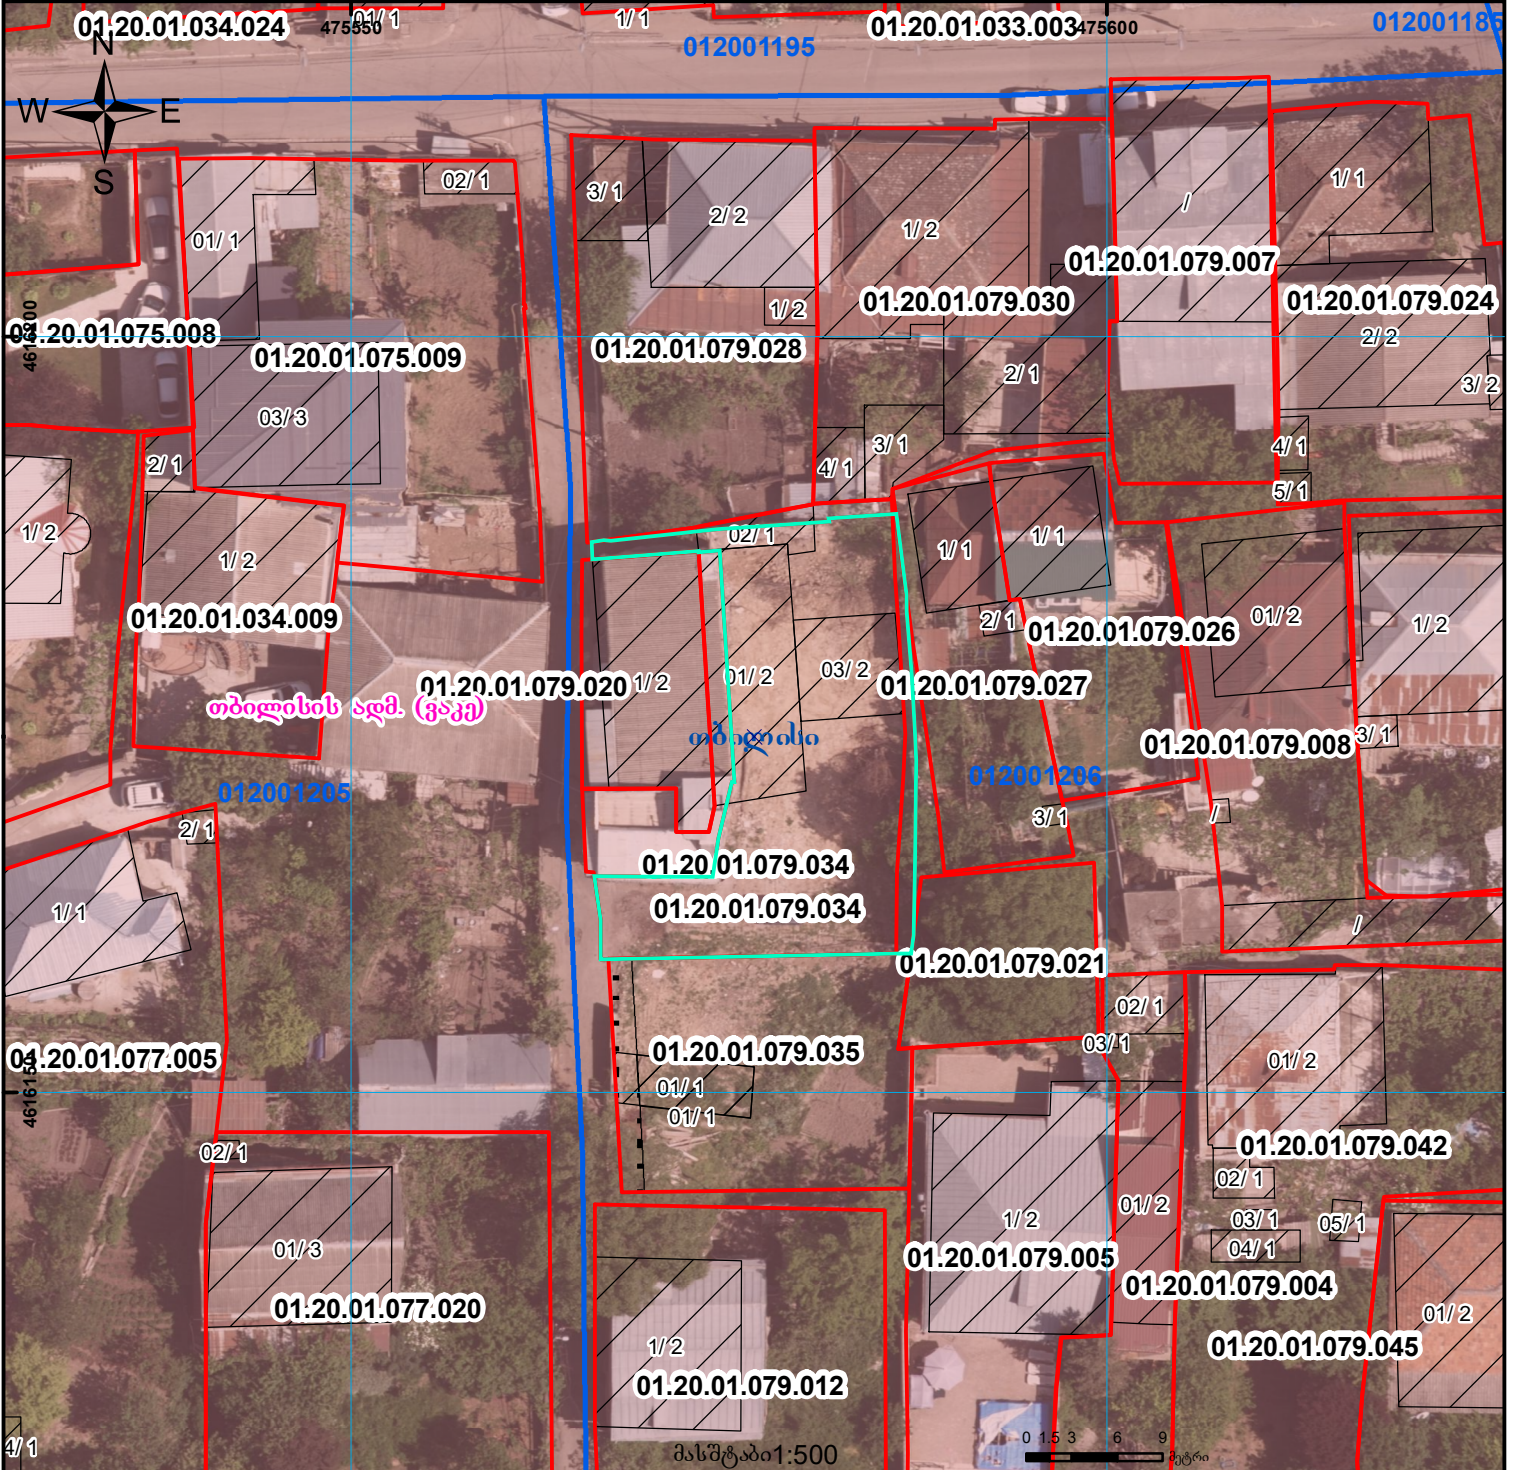

მიწის ნაკვეთის საკადასტრო კოდი:  
 განცხადების რეგისტრაციის ნომერი:  
 მიწის ნაკვეთის ფართობი:

01.2001.079.034  
 882023961347  
 409 კვ.მ.

მომზადების თარიღი

08.09.23

	შენობა-ნაგებობა, პირობითი ნომერი/სართულიანობა		ვალდებულება		საზობრივი ნაგებობა	 0.00 00.0 UTM (საერთაშორისო) სისტემის კოორდ.
	მიწის ნაკვეთის საკადასტრო საზღვარი		მშენებარე ნაგებობა		მიწისქვეშა ნაგებობა	