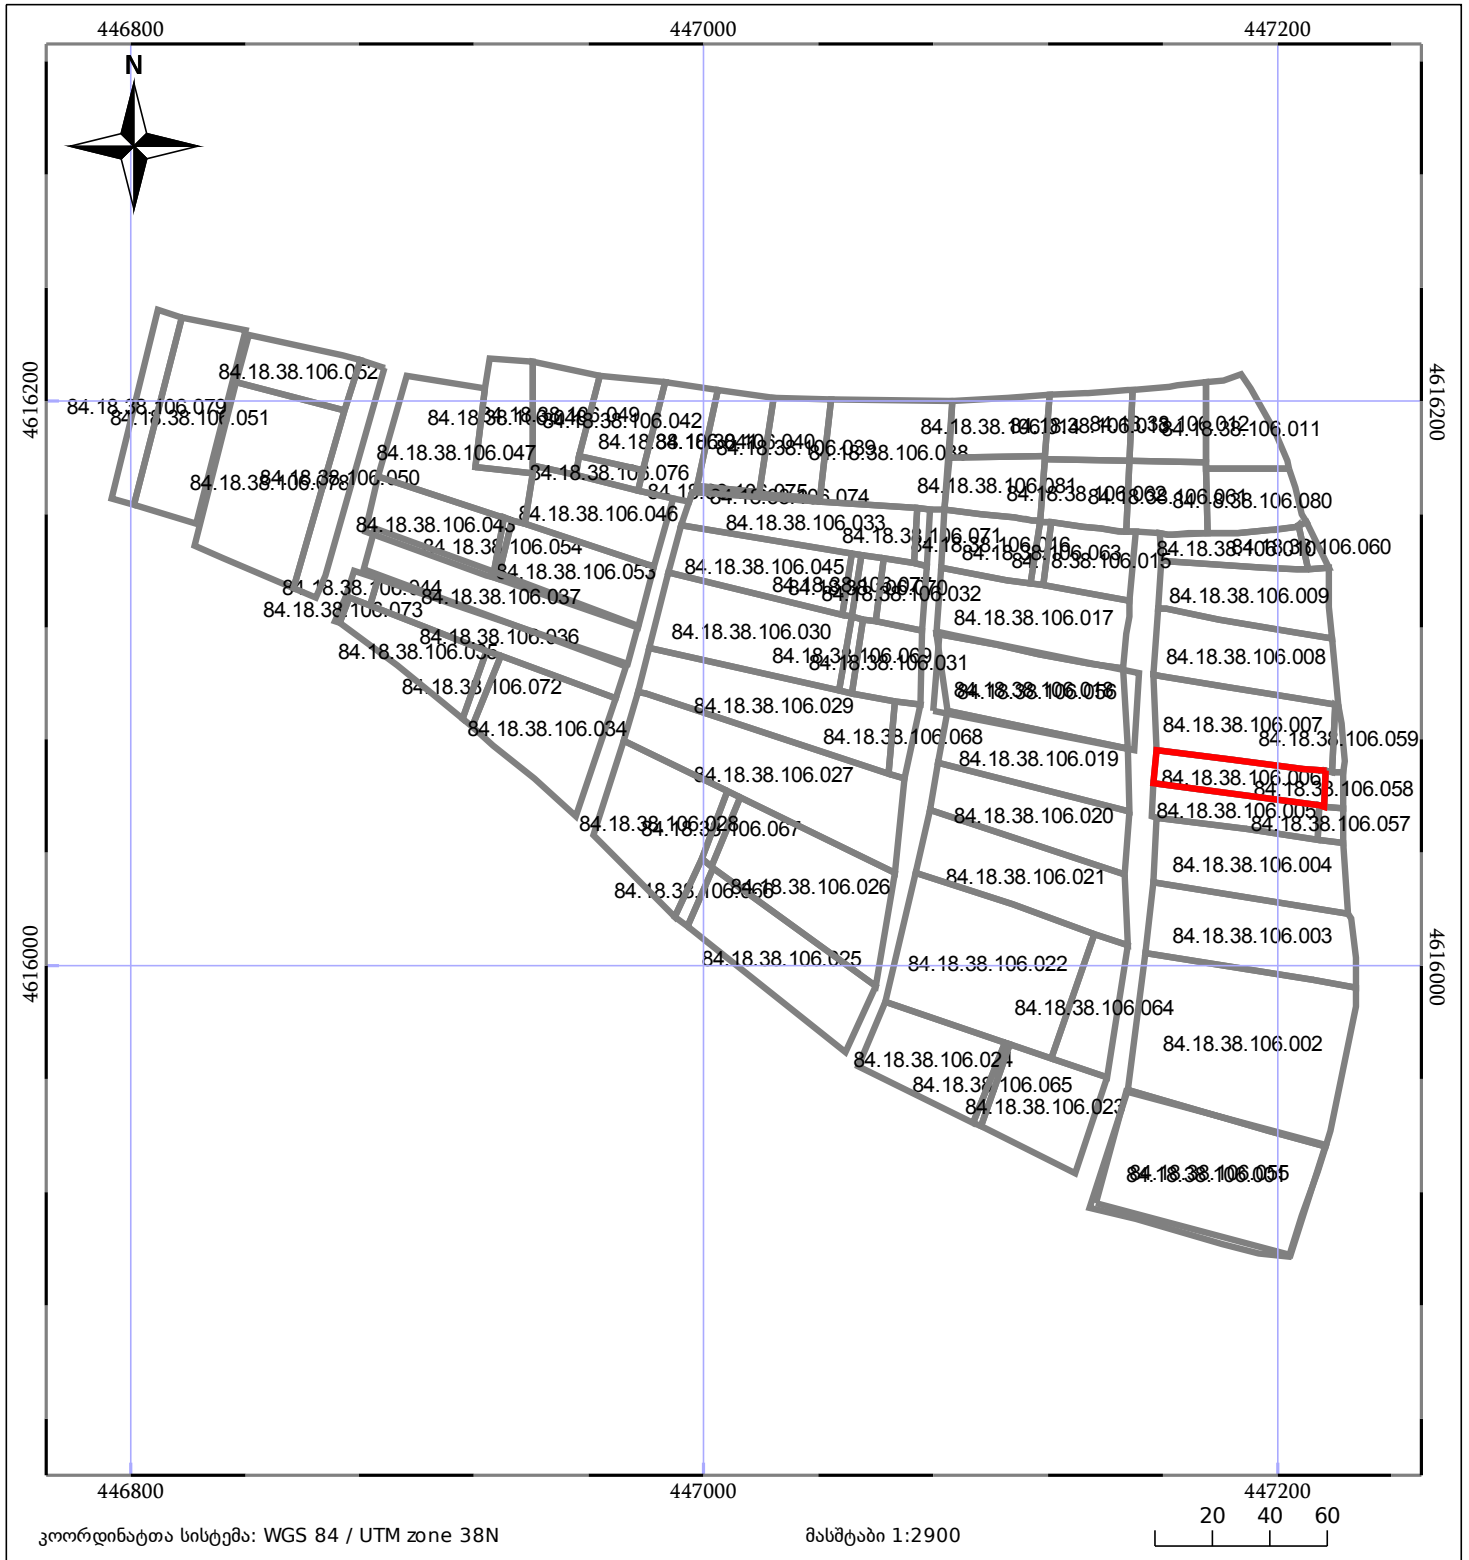

ბლოკის გეგმა

საჯარო რეესტრის ეროვნული სააგენტო

ბლოკის საკადასტრო კოდი: **84.18.38.106**

მომზადების თარიღი: **30/10/2018**

განცხადების ნომერი: **892018695531**

	შენიშნული ნაკვეთი		ნაკვეთის საკადასტრო საზღვარი
	შენიშნული ნაკვეთი		ბლოკის საკადასტრო ფენა