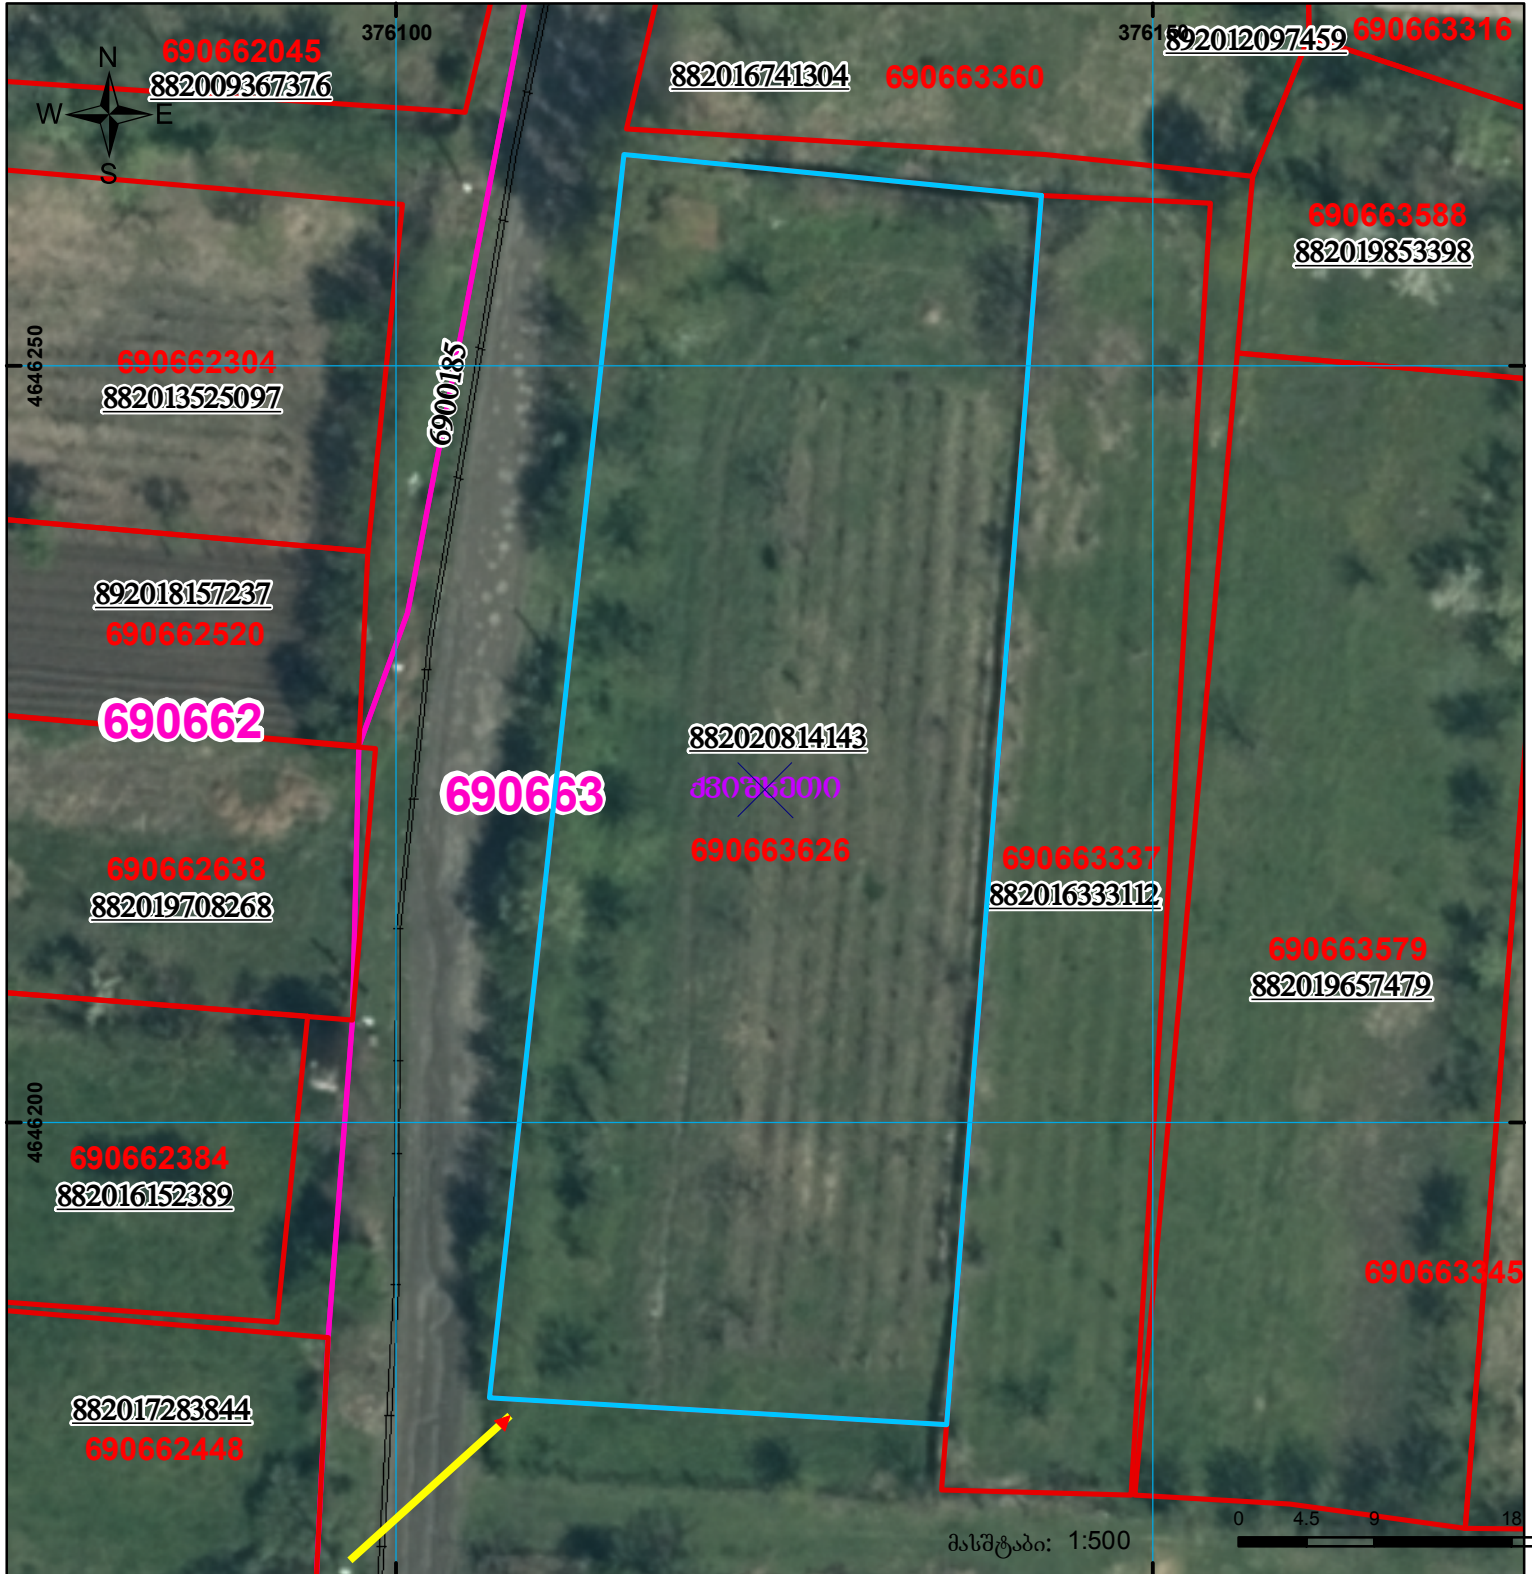

ორთო ფოტოს მიხედვით ნაკვეთის ფიქსირებული საზღვარი  
 აცდენილია რეალურ მდებარეობას.

მიწის ნაკვეთის საკადასტრო კოდი: 69 06 63 626  
 განცხადების რეგისტრაციის ნომერი: 882020814143  
 მიწის ნაკვეთის ფართობი: 2380 კვ.მ.  
 დანიშნულება: 29.10.20  
 მომზადების თარიღი:

	შენიშნული ნაკვეთი, პირობითი ნომერი/სართულიანობა		კალდებულება		საზობრივი ნაკვეთი
	მიწის ნაკვეთის საკადასტრო საზღვარი		შეწენებარე ნაკვეთი		

UTM (საერთაშორისო) სისტემის კოორდ.