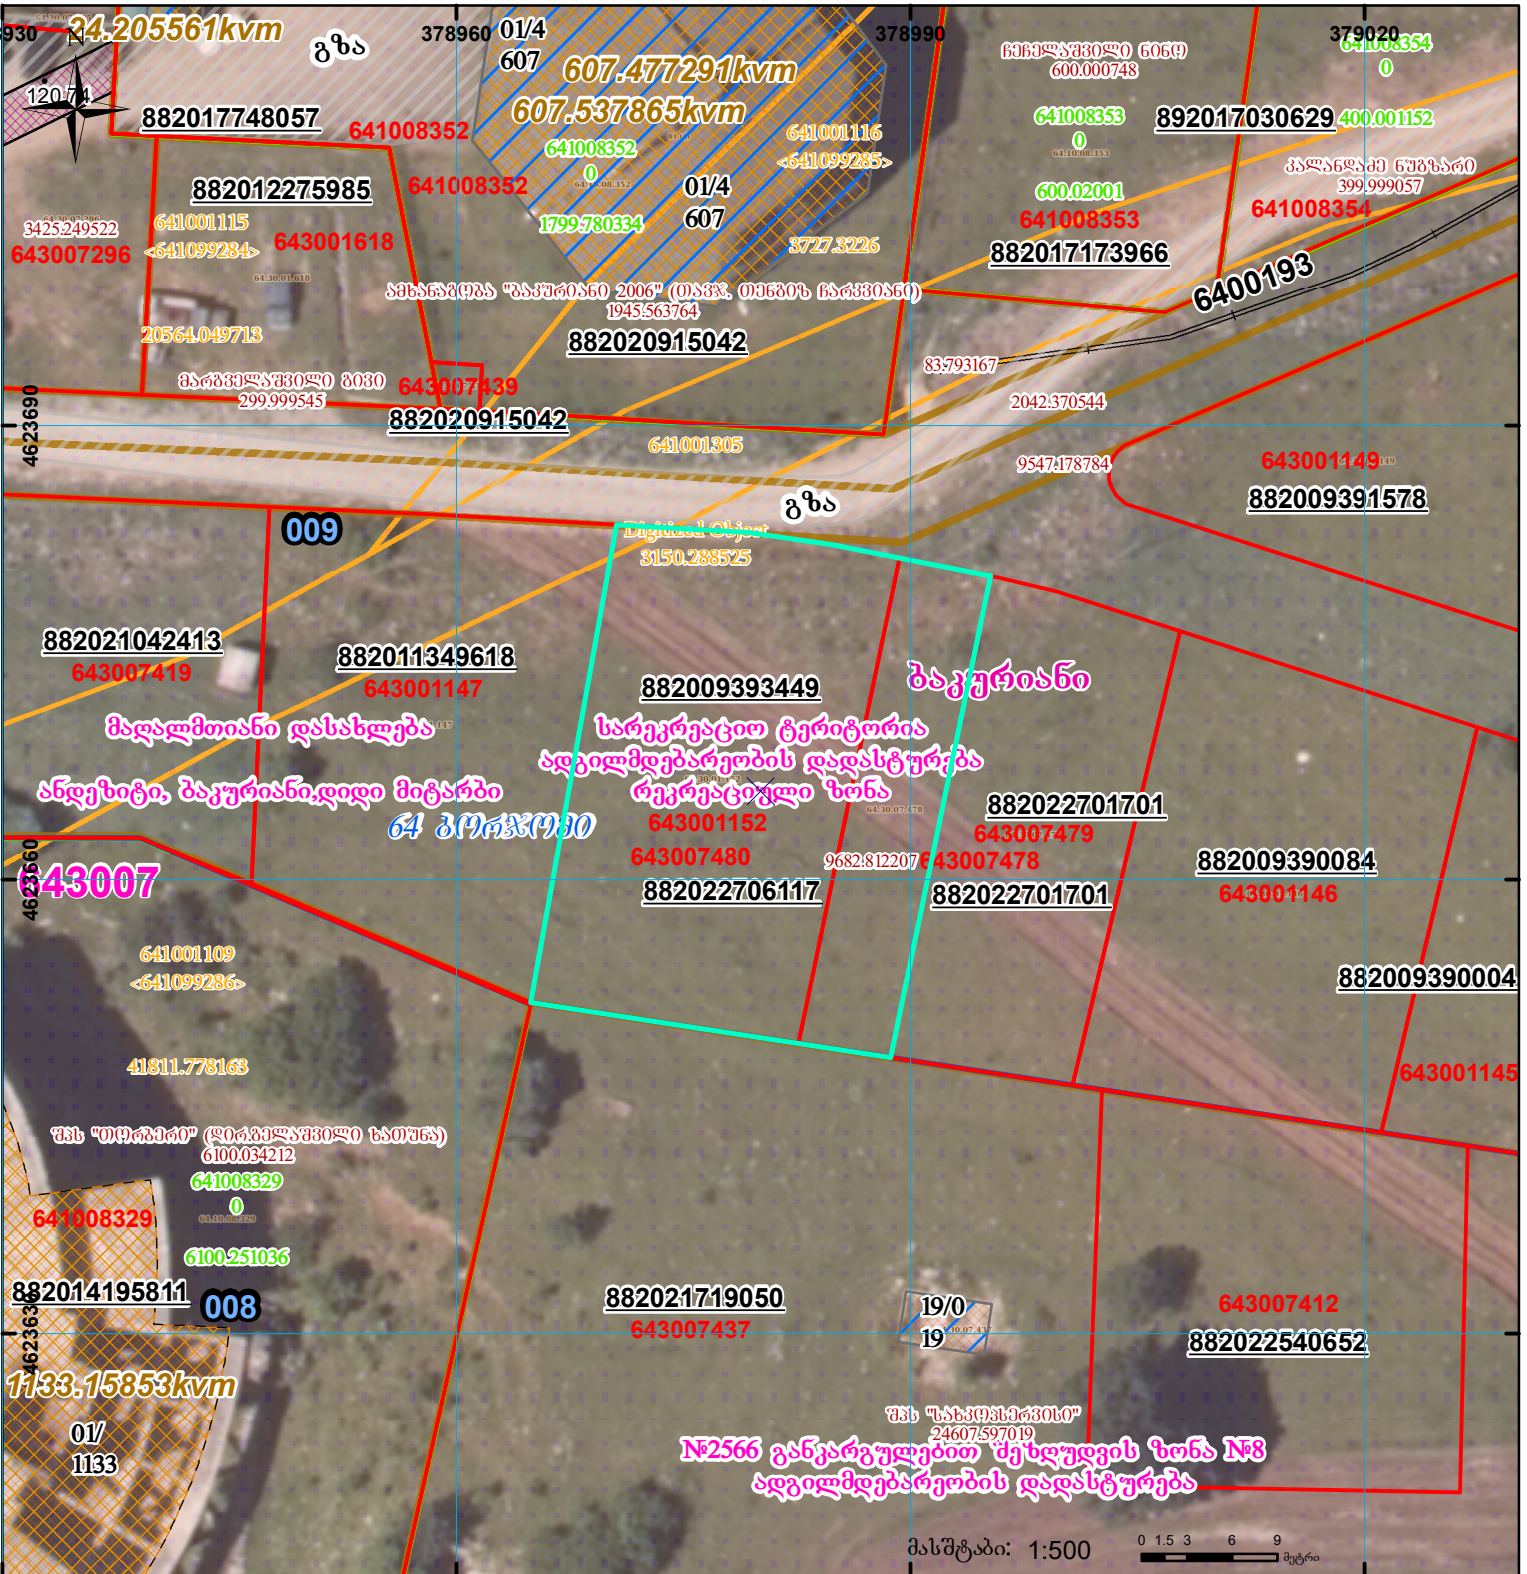

მიწის ნაკვეთის საკადასტრო კოდი: 643007480  
 ბანცხალების რეგისტრაციის ნომერი: 882022706117  
 მიწის ნაკვეთის ფართობი: 800 კვ.მ.  
 დანიშნულება: 29.09.22  
 მომზადების თარიღი:

	შენიშნა-ნაგებობა, პირობითი ნომერი/სართულიანობა		ვალდებულება		სარეგისტრაციოდ წარმოდგენილი ნაკვეთი
	მიწის ნაკვეთის საკადასტრო საზღვარი		შუენებარე ნაგებობა		საზობოვო ნაგებობა

UTM (საერთაშორისო) სისტემის კოორდ.