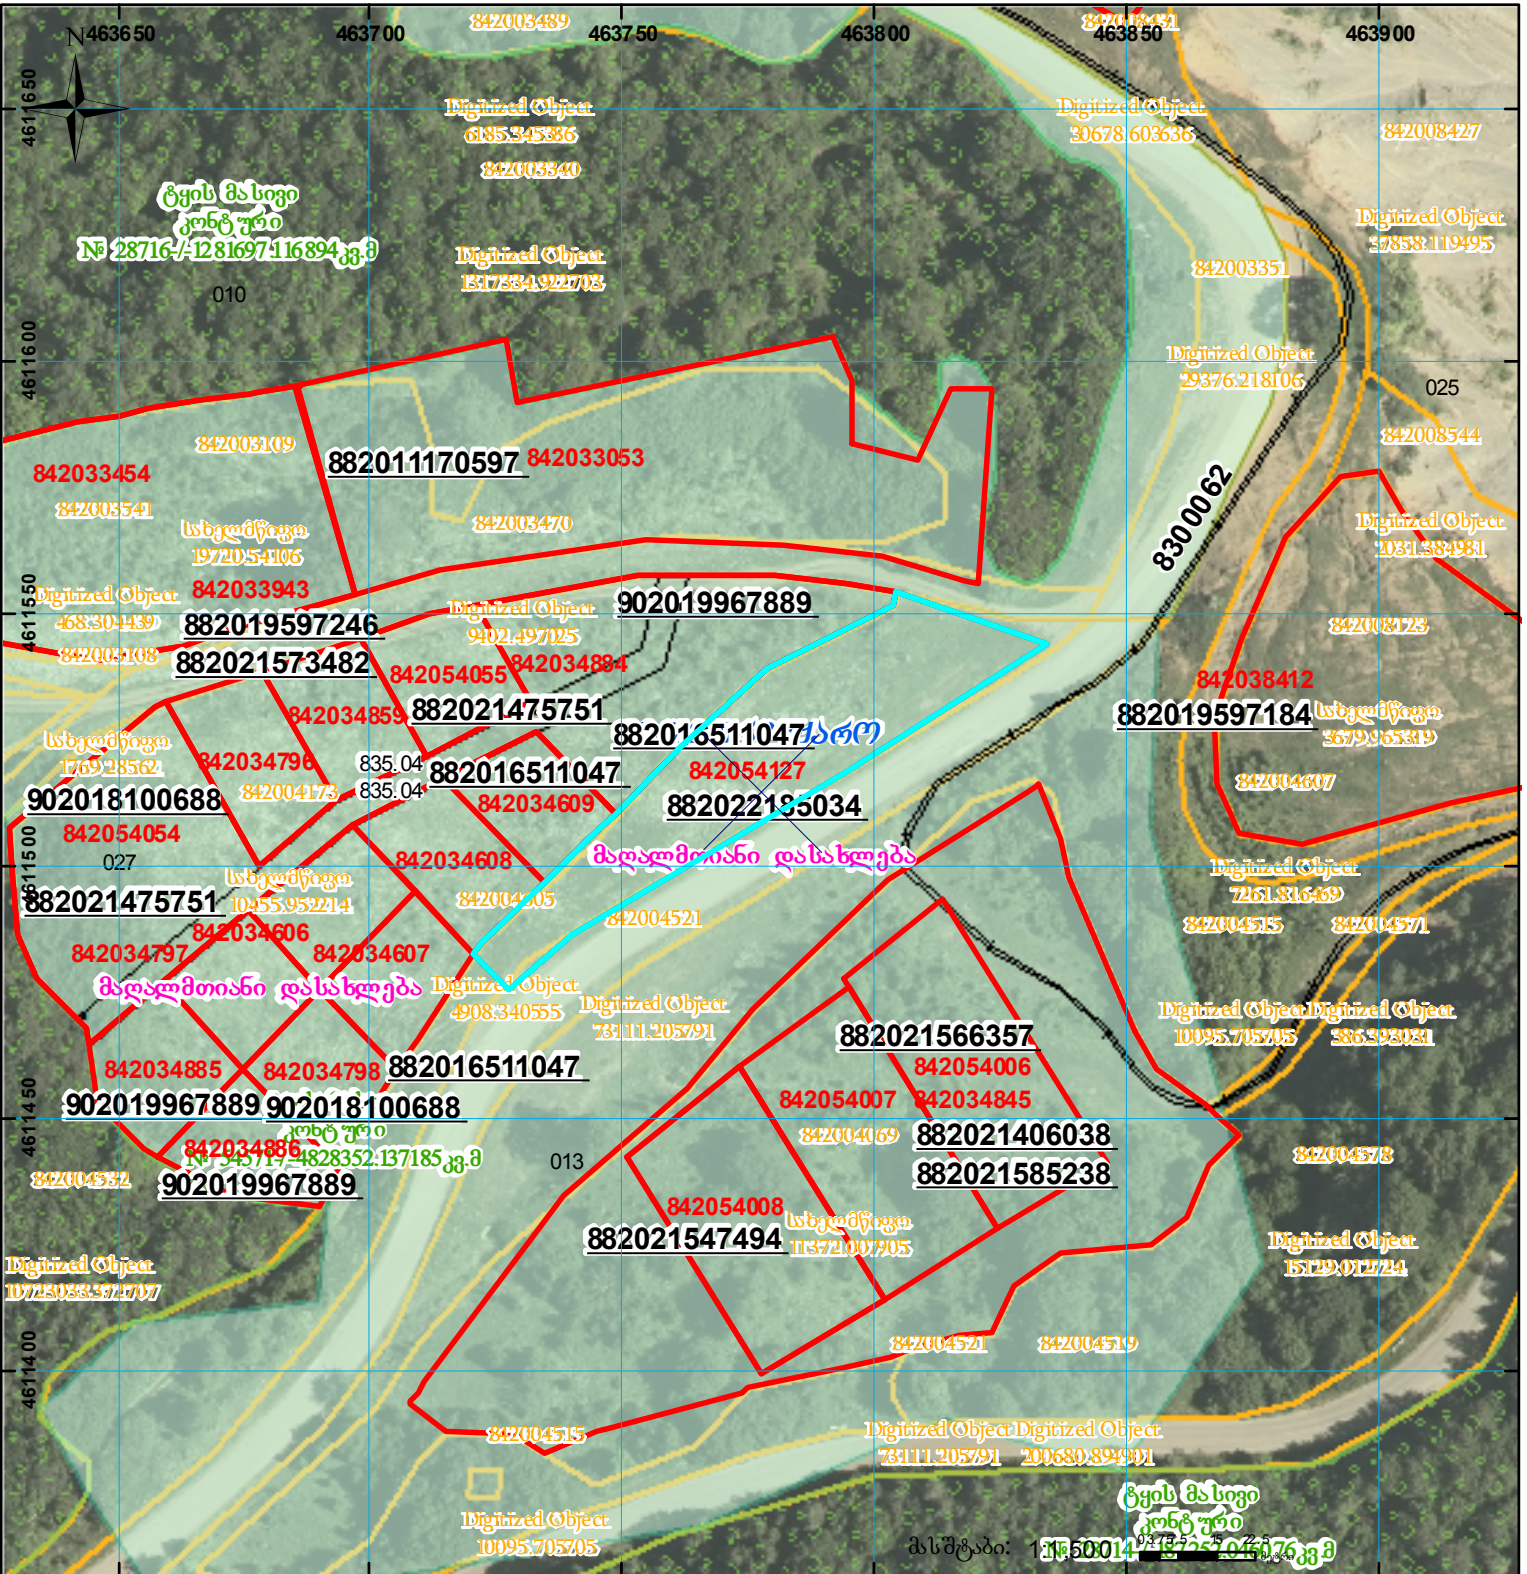

მიწის ნაკვეთის საკადასტრო კოდი:
 ბანძხალების რეგისტრაციის ნომერი:
 მიწის ნაკვეთის ფართობი:
 დანომრეულობა:
 მომხალეების თარიღი:

842054127
882022185034
 2300 კვ.მ.
 21.03.22

	შენიშვნა-ნაკვებობა, პირობითი ნომერის/სართულიანობა		კალდებულება		სარეგისტრაციოდ წარმოდგენილი ნაკვეთი
	მიწის ნაკვეთის საკადასტრო საზღვარი		მშენებარე ნაკვეთობა		საზობროვი ნაკვეთობა

UTM (საერთაშორისო) სისტემის კოორდ.