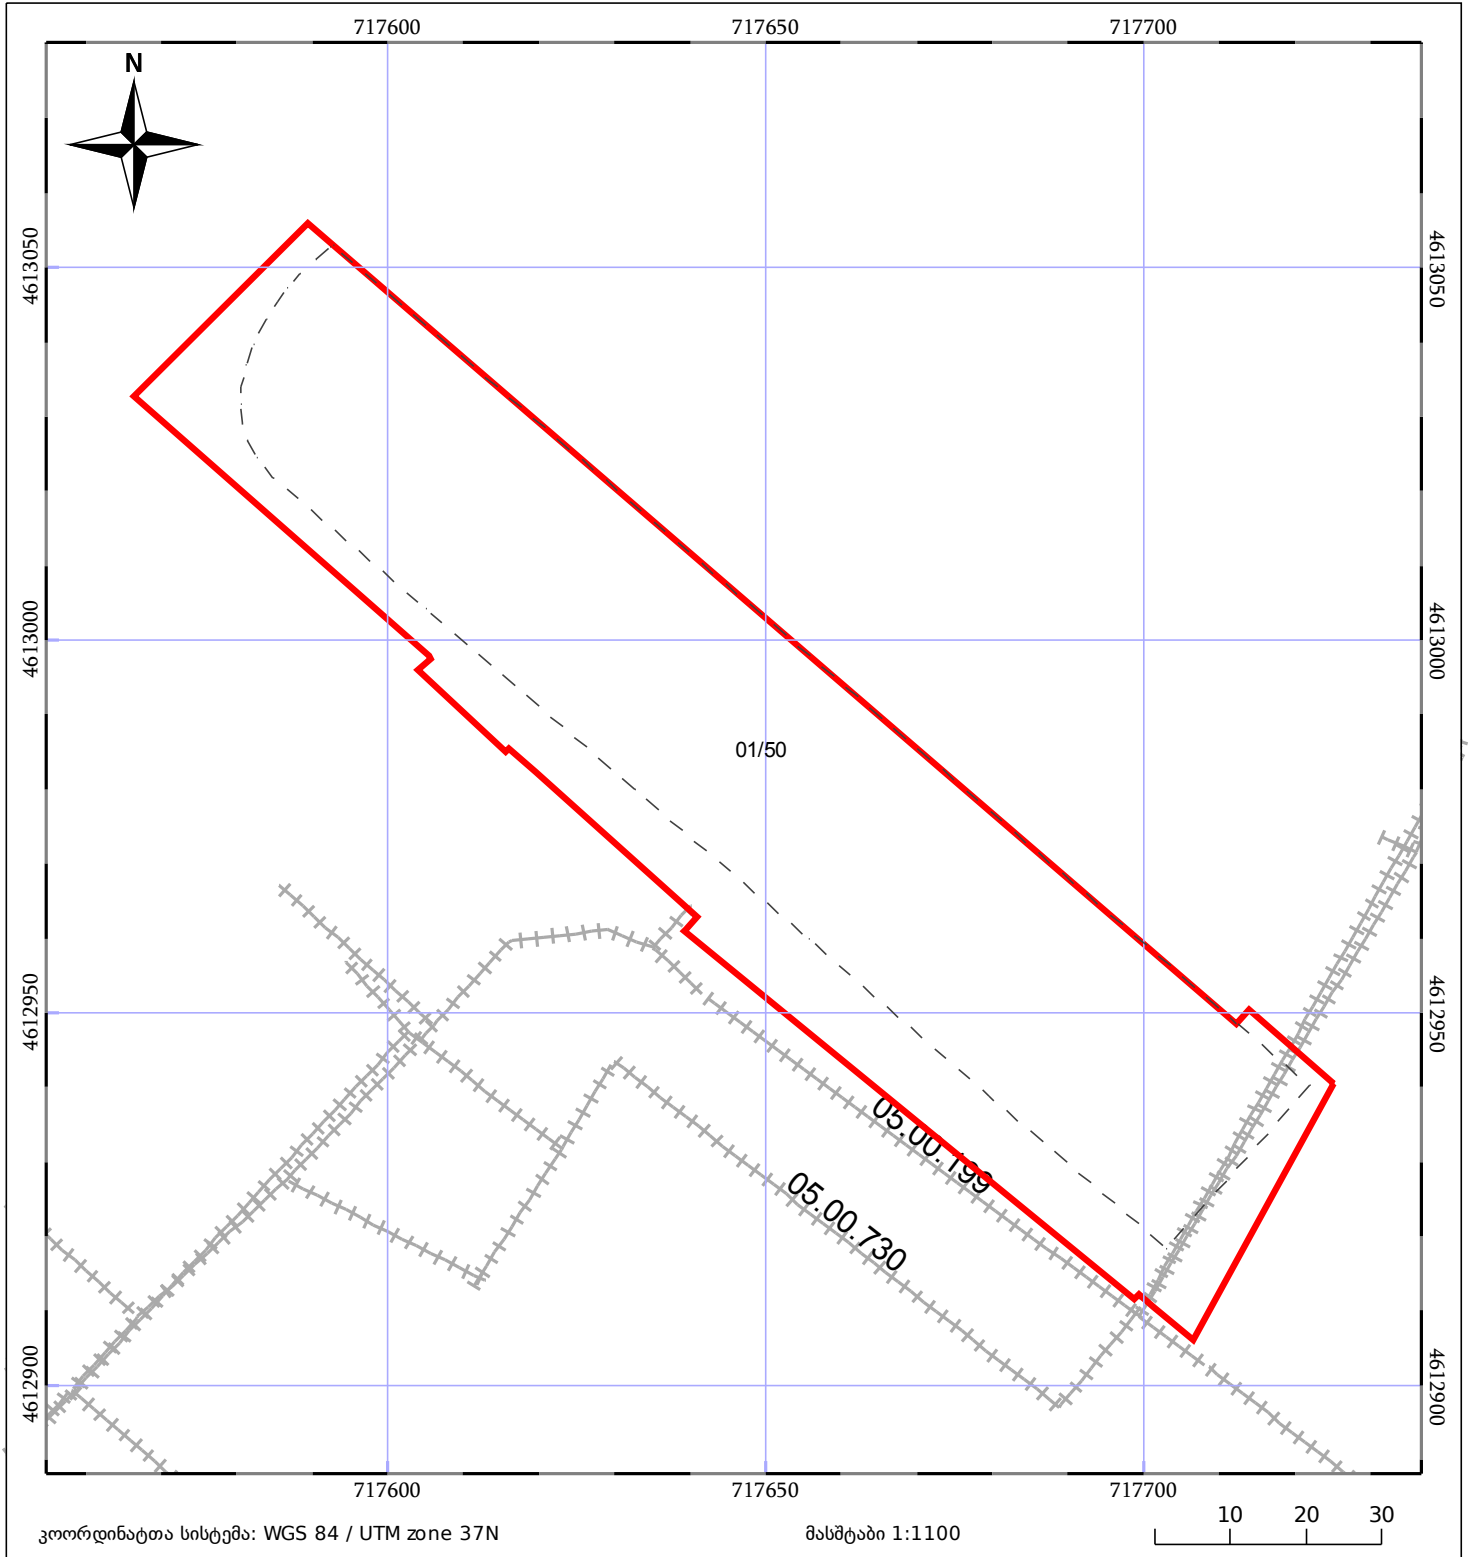

# საკადასტრო გეგმა

საჯარო რეესტრის ეროვნული  
სააგენტო

საკადასტრო კოდი: **05.24.05.237**

ნაკვეთის დანიშნულება:

არასასოფლო სამეურნეო

განცხადების ნომერი: **882020798695**

ფართობი:

**6626 კვ.მ (WGS 84 / UTM zone 38N)**

**6620 კვ.მ (WGS 84 / UTM zone 37N)**

მომზადების თარიღი: **25/11/2020**

05/25	მშენებარე ნაგებობა		ნაკვეთის საკადასტრო საზღვარი	05/25	შენობა/ნაგებობა
	სამობრივი ნაგებობა		ტყის ფონდი		ვალდებულება