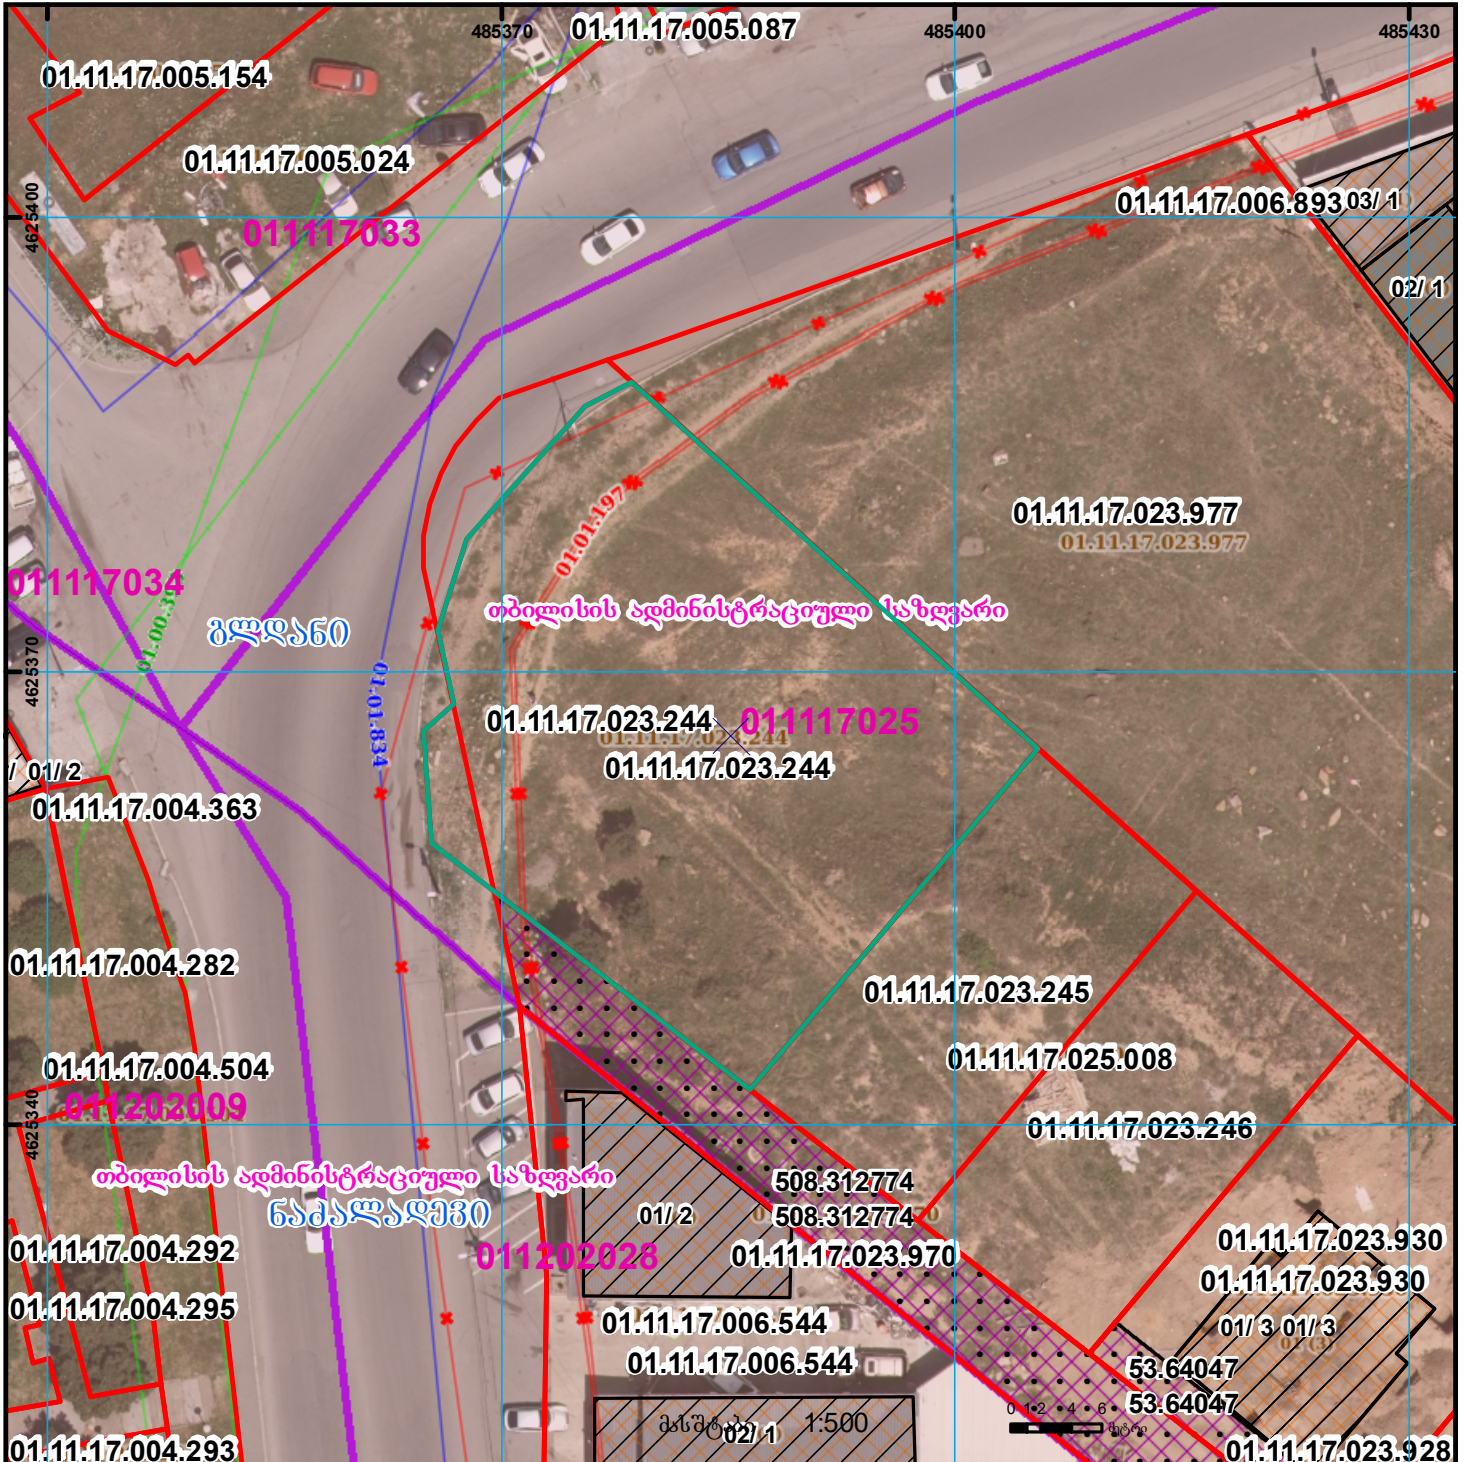

ნაკვეთი 1/3-ზე ნაკლებად იცვლის აღბიომდებარეობას
ფართობი მცირდება

მიწის ნაკვეთის საკადასტრო კოდი: 882023556979
ბანცხალების რეგისტრაციის ნომერი: 01.11.17.023.244
მიწის ნაკვეთის ფართობი: 1080 კვ.მ.
მომზადების თარიღი: 19.06.23

	შენიშნულია, პირობითი ნომერი/სართულიანობა		ვალდებულება		საზოგადოებრივი ნაგებობა		0.00 0.00 UTM (საერთაშორისო) სისტემის კოორდ.
	მიწის ნაკვეთის საკადასტრო საზღვარი		შუენებარე ნაგებობა		მიწისქვეშა ნაგებობა		