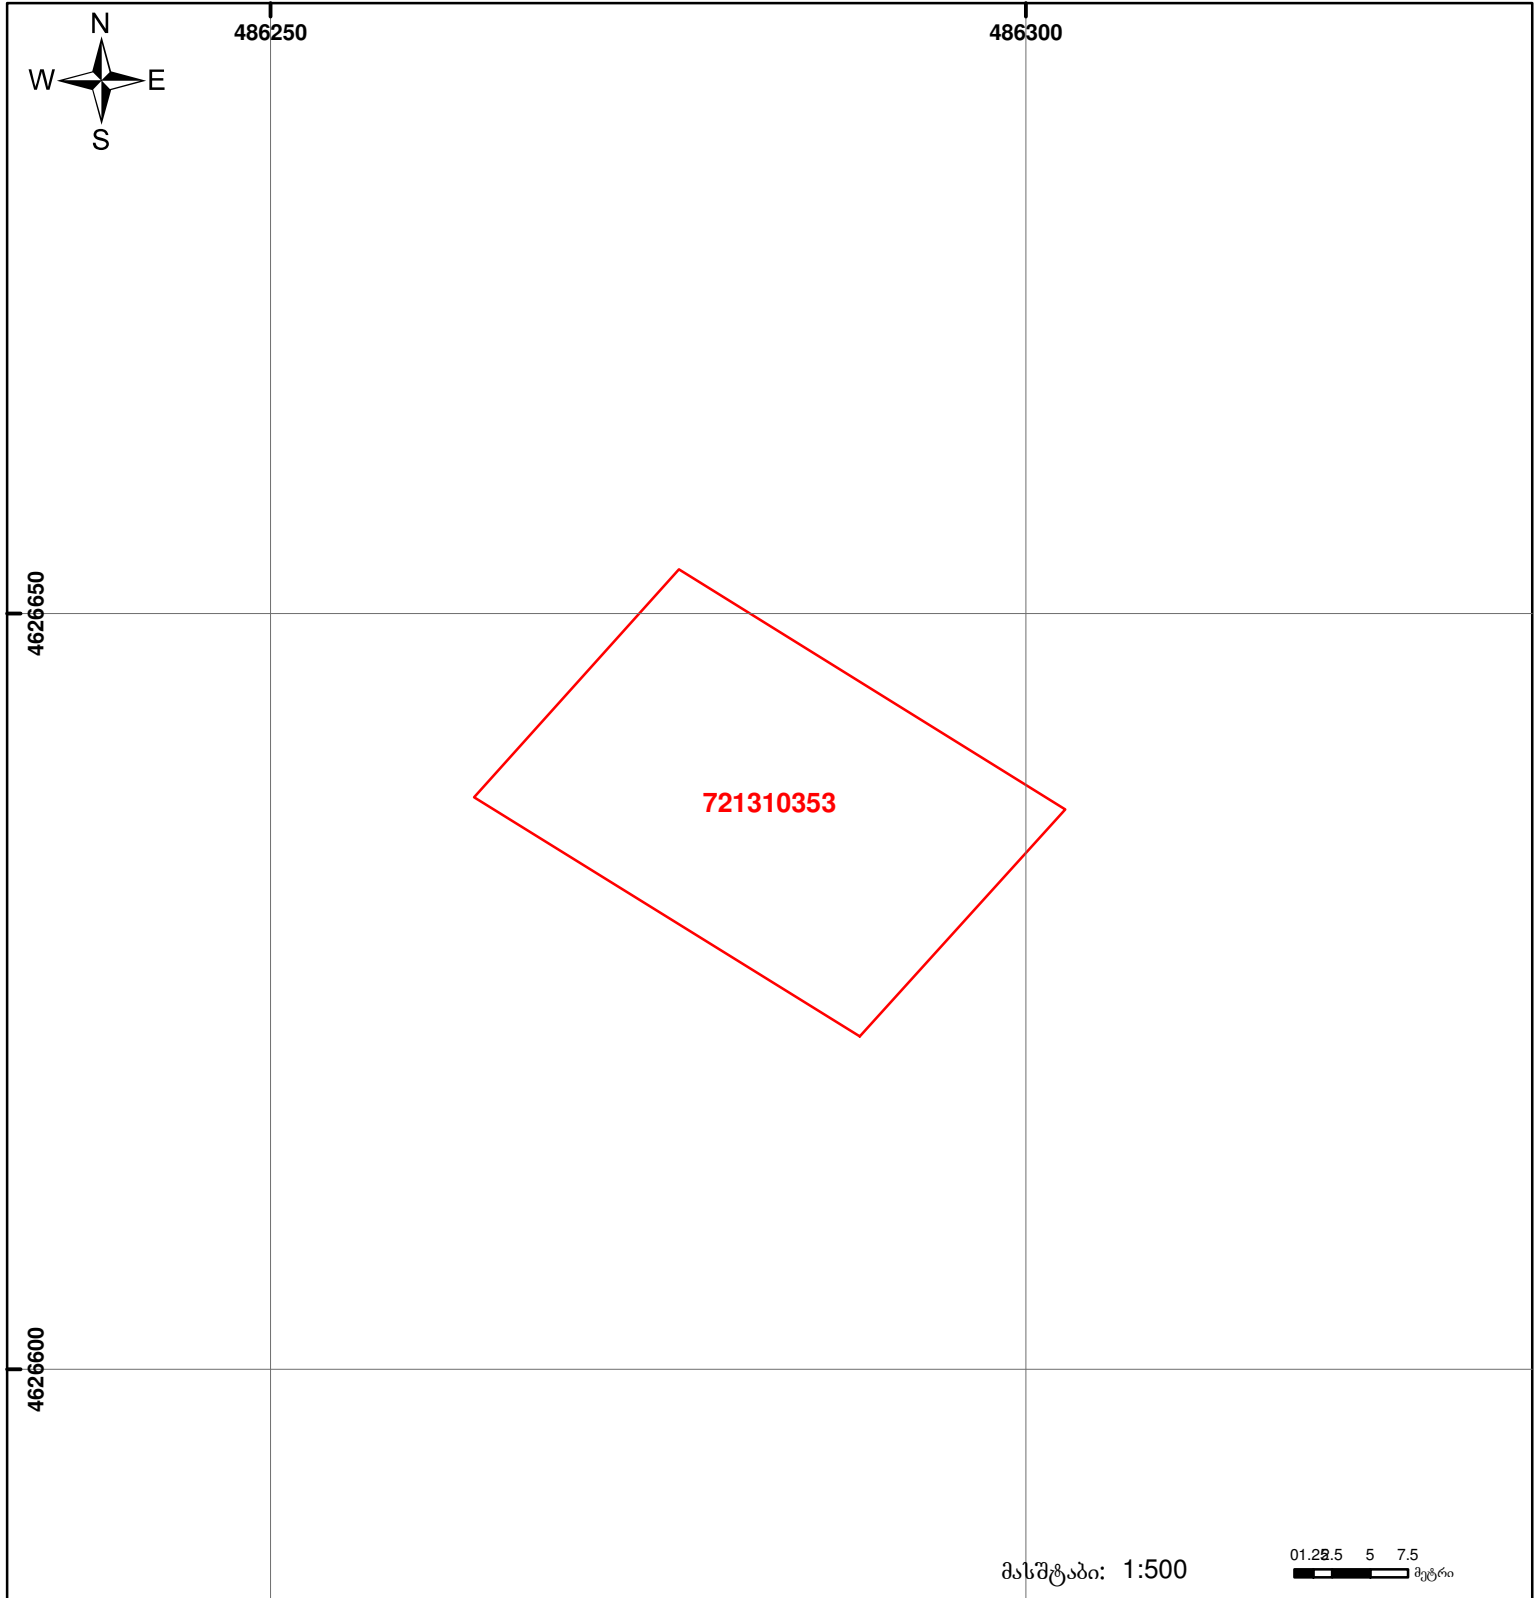

საქართველოს იუსტიციის სამინისტრო
საჯარო რეგისტრის ეროვნული სააგენტო
საკადასტრო გეგმა

მიწის ნაკვეთის საკადასტრო კოდი: 72 13 10 353
 განცხადების რეგისტრაციის ნომერი: 882014324564
 მიწის ნაკვეთის ფართობი: 600 კვ.მ.
 დანიშნულება: სასოფლო-სამეურნეო
 კატეგორია:
 მომზადების თარიღი: 24.06.14

	მიწის ნაკვეთის საკადასტრო საზღვარი		ვაღდებულება		საზობრივი ნაკვეთი
	შენიშვნა-ნაკვეთი, პირობითი ნომერი/სართულიანობა		მშენებარე ნაკვეთი		