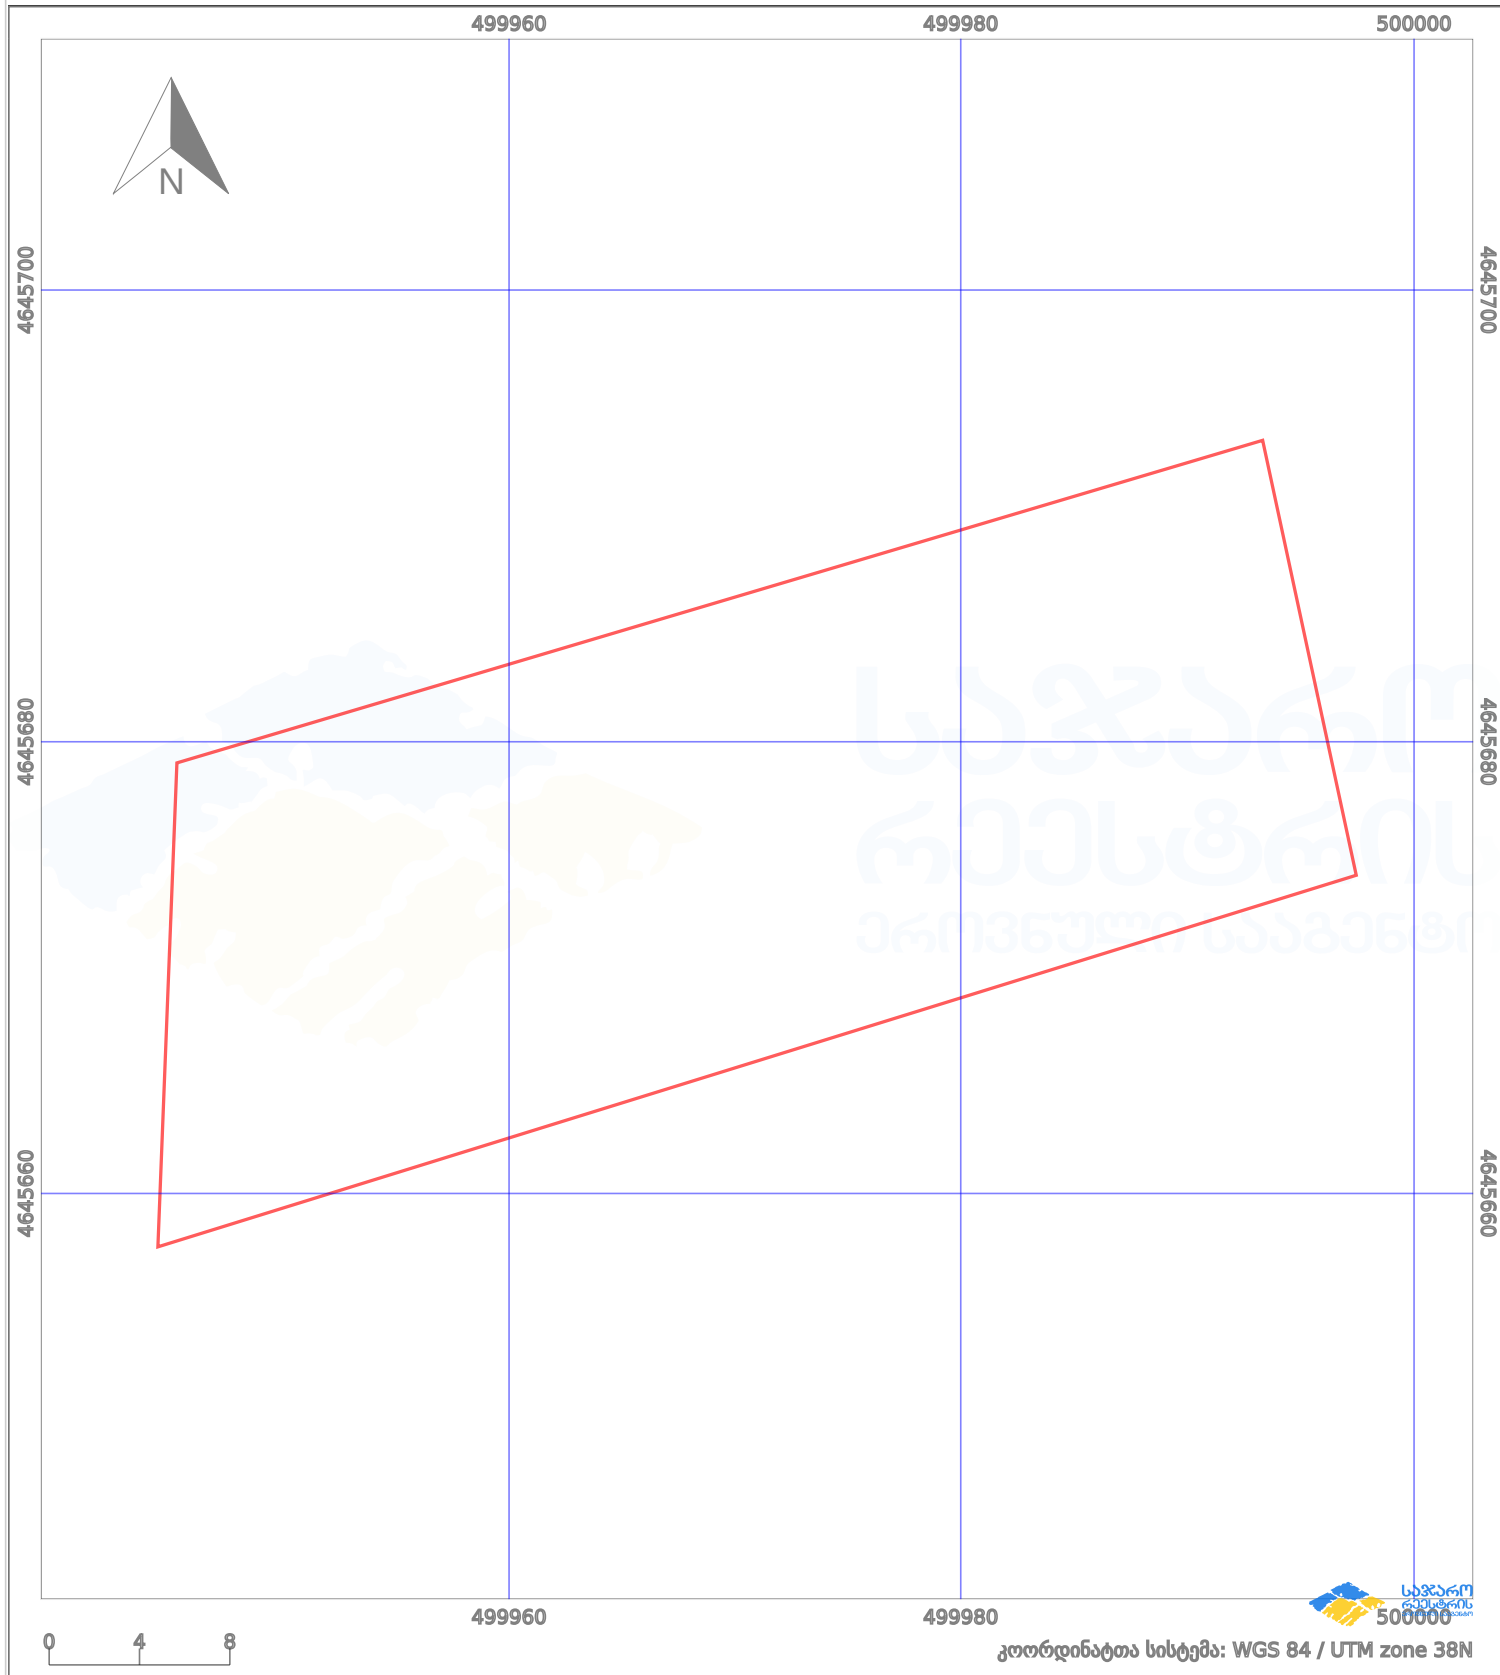

# საკადასტრო გეგმა

საქართველოს რეესტრის ეროვნული სააგენტო

საკადასტრო კოდი:

**73.11.21.412**

ნაკვეთის დანიშნულება:

**სასოფლო-სამეურნეო(საკარმიდამო)**

განცხადების ნომერი:

**882025811227**

ფართობი:

**1053 კვ.მ (WGS 84 / UTM zone 38N)**

მომზადების თარიღი:

**25/07/2025**

პირობითი აღნიშვნები:

	ნაკვეთის საზღვარი		მშენებარე ნაგებობა		აშენებული ნაგებობა		მინისქვეშა ნაგებობა
	საზღვარი ნაგებობა		ტყის ფონდი		ვალდებულება		ქარსაფარი ბოლი