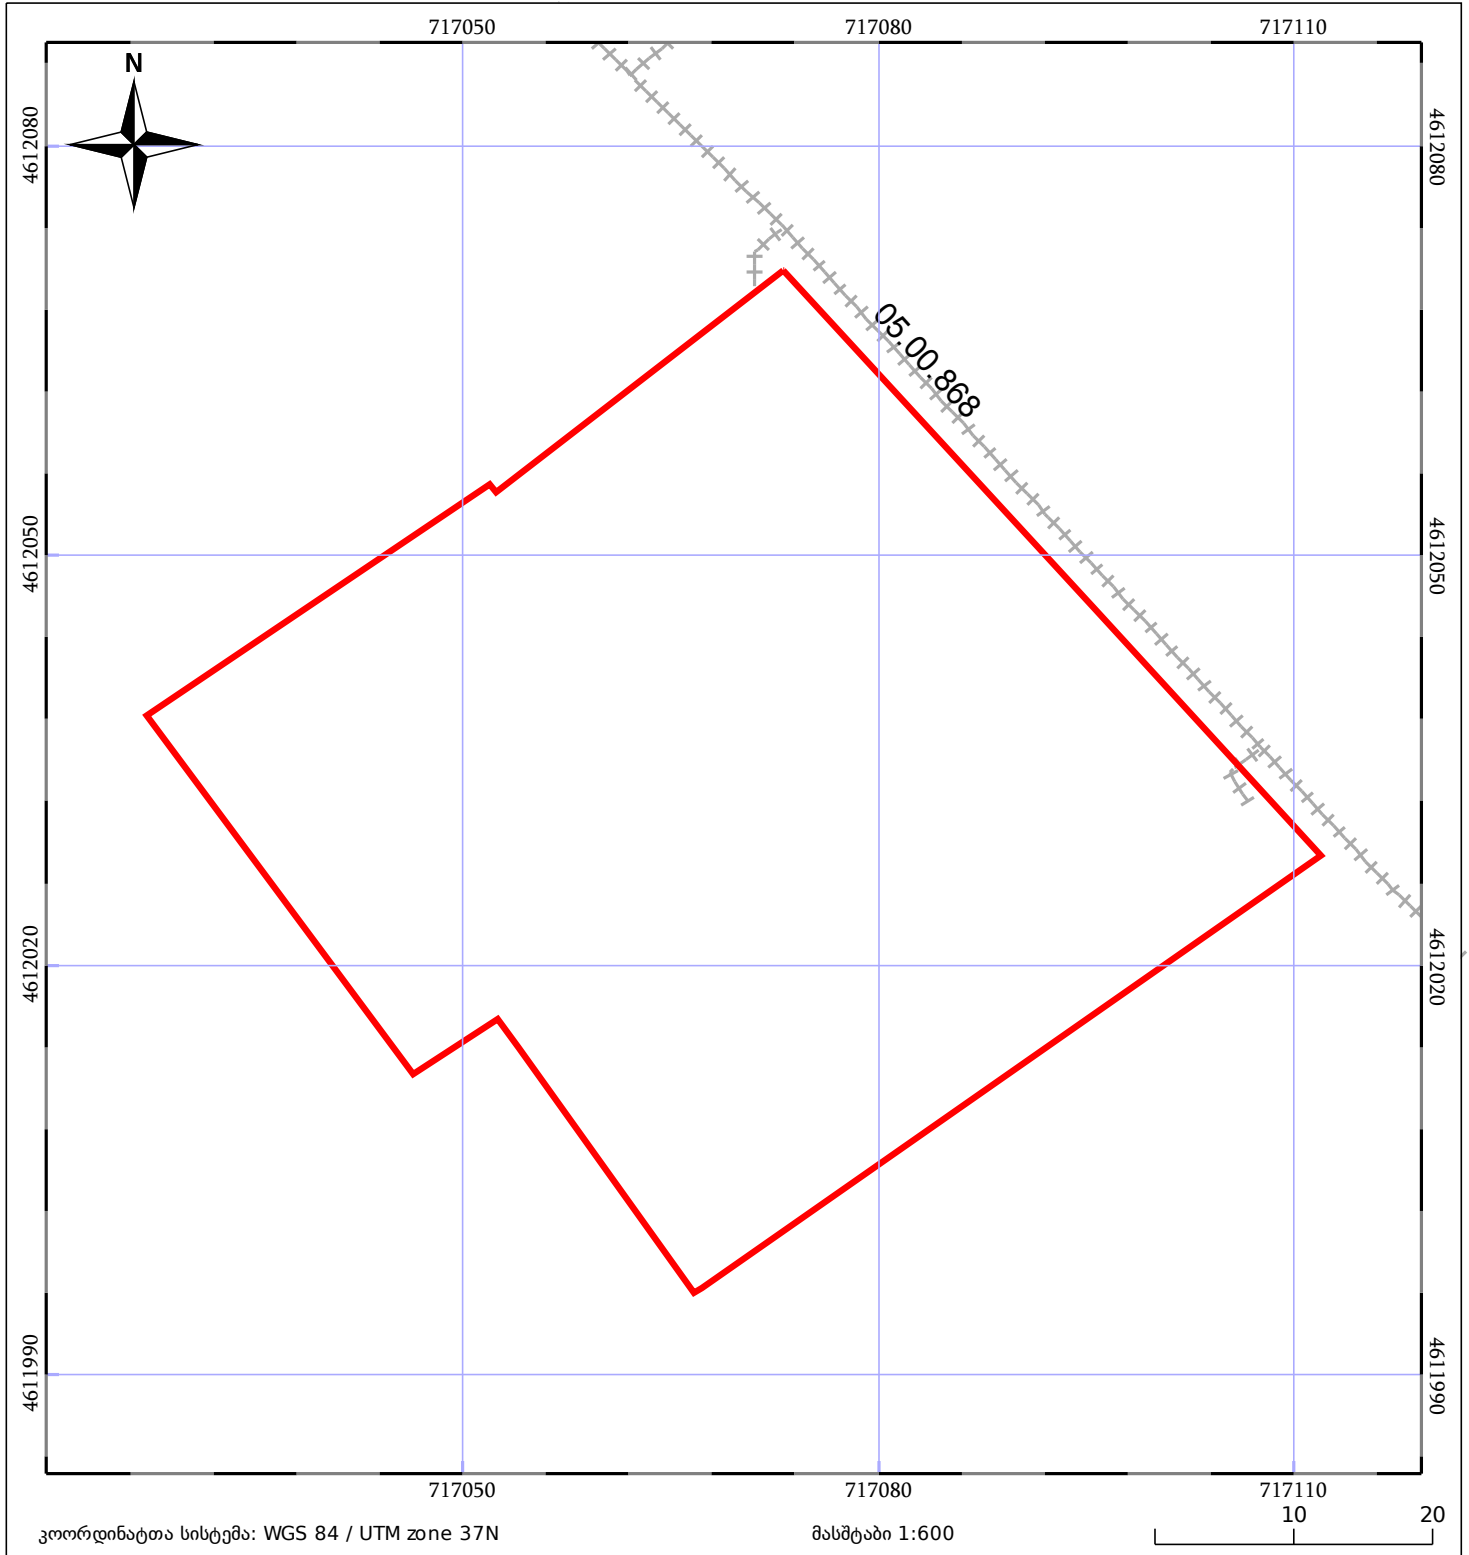

# საკადასტრო გეგმა

საჯარო რეესტრის ეროვნული  
სააგენტო

საკადასტრო კოდი: **05.32.12.244**

ნაკვეთის დანიშნულება:

არასასოფლო სამეურნეო

განცხადების ნომერი: **882020274327**

ფართობი:

**3202 კვ.მ (WGS 84 / UTM zone 38N)**

**3199 კვ.მ (WGS 84 / UTM zone 37N)**

მომზადების თარიღი: **13/06/2020**

05/25 მშენებარე ნაგებობა	05/25 მენობა/ნაგებობა	ტყის ფონდი
ნაკვეთის საკადასტრო საზღვარი	საზომრივი ნაგებობა	ვალდებულება