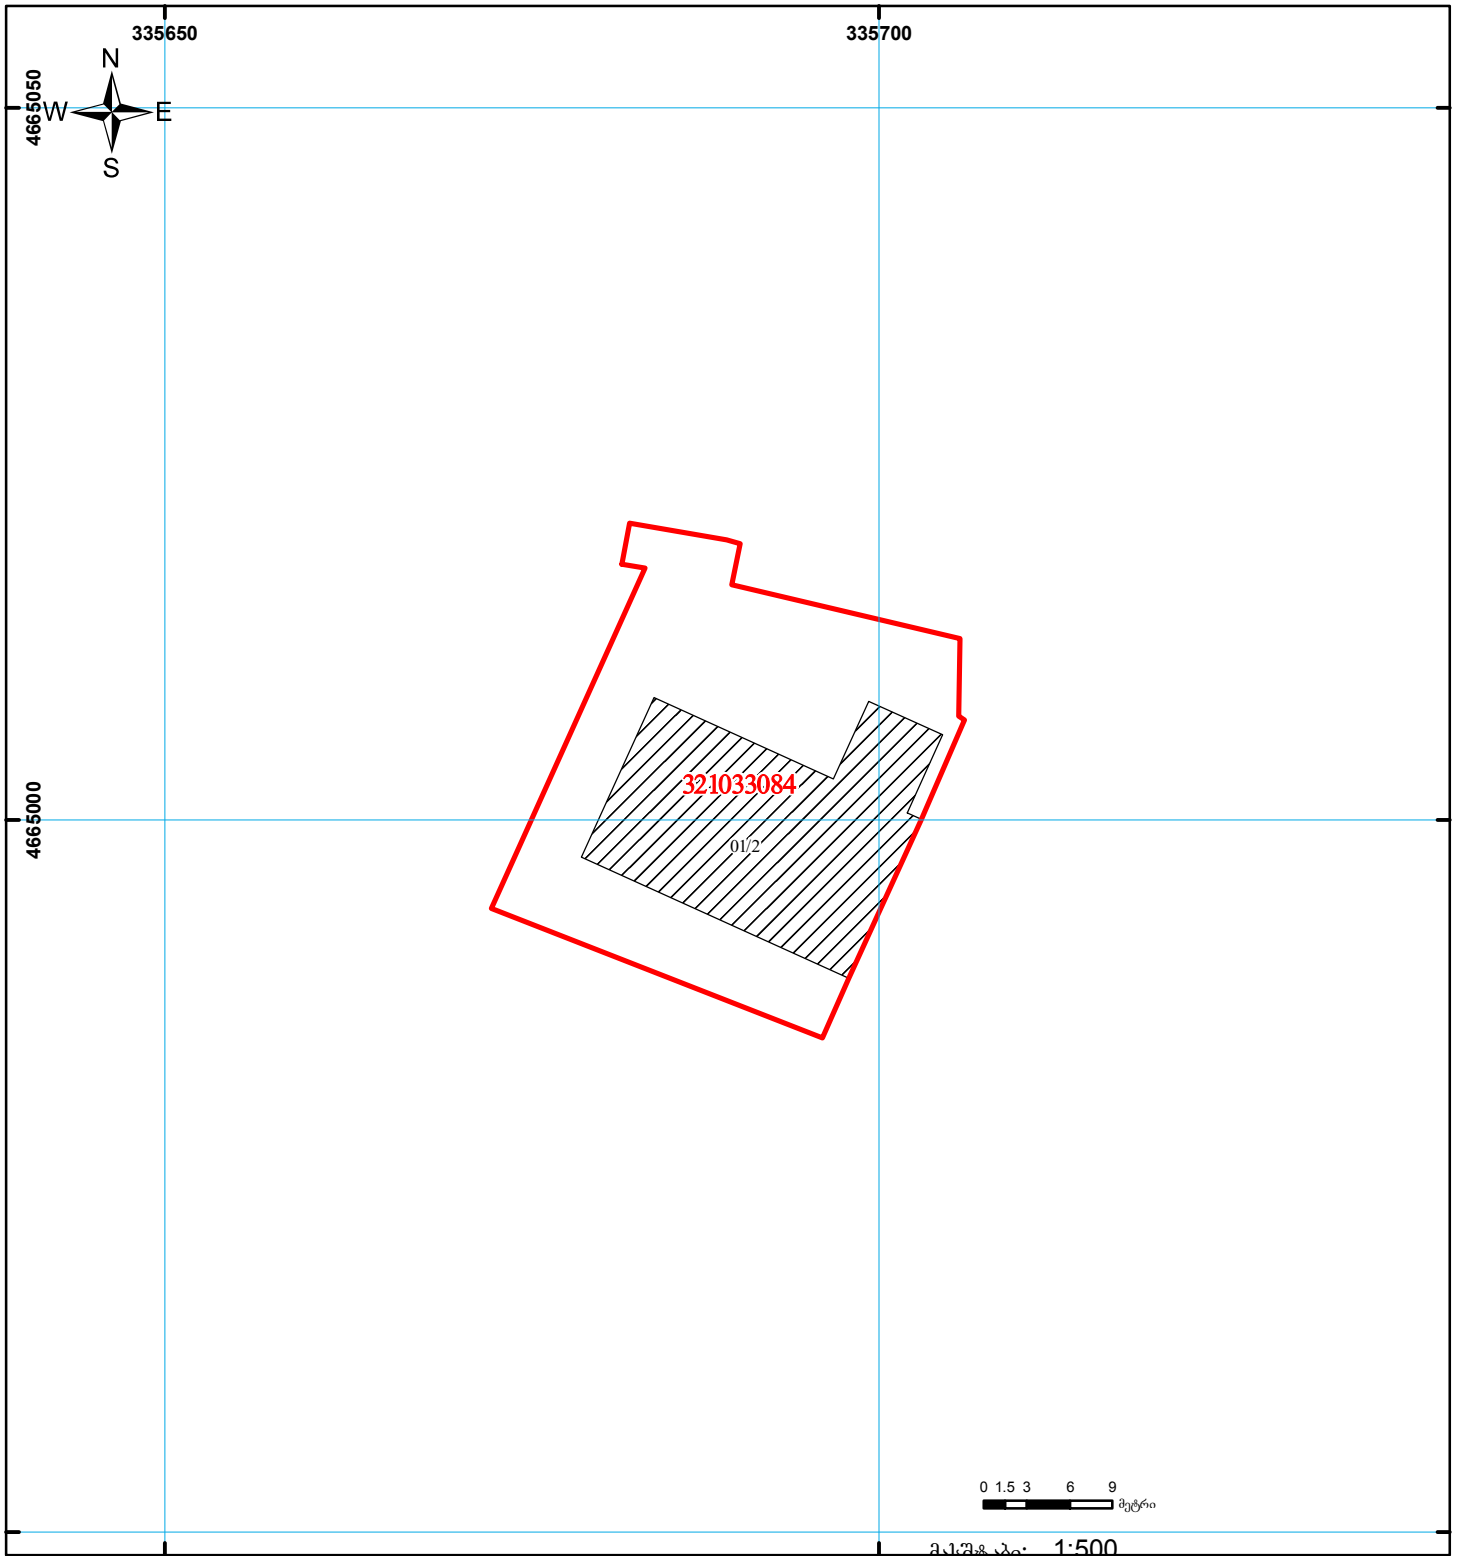

საქართველოს იუსტიციის სამინისტრო
 საჯარო რეგისტრის ეროვნული სააგენტო
საკადასტრო ბეჭედი

მიწის ნაკვეთის საკადასტრო კოდი: 32 10 33 084
 ბანცხალების რეგისტრაციის ნომერი: 882015324056
 მიწის ნაკვეთის ფართობი: 716 კვ.მ.
 ღანიშნულუბა: არასასოფლო-სამეურნეო
 მომზადების თარიღი: 17.06.15

	შენიშნულ-ნაგებობა, პირობითი ნომერი/სართულიანობა		ვალდებულება		საზობრივი ნაგებობა	 000 000 UTM (საერთაშორისო) სისტემის კოორდ.
	მიწის ნაკვეთის საკადასტრო საზღვარი		მშენებარე ნაგებობა			