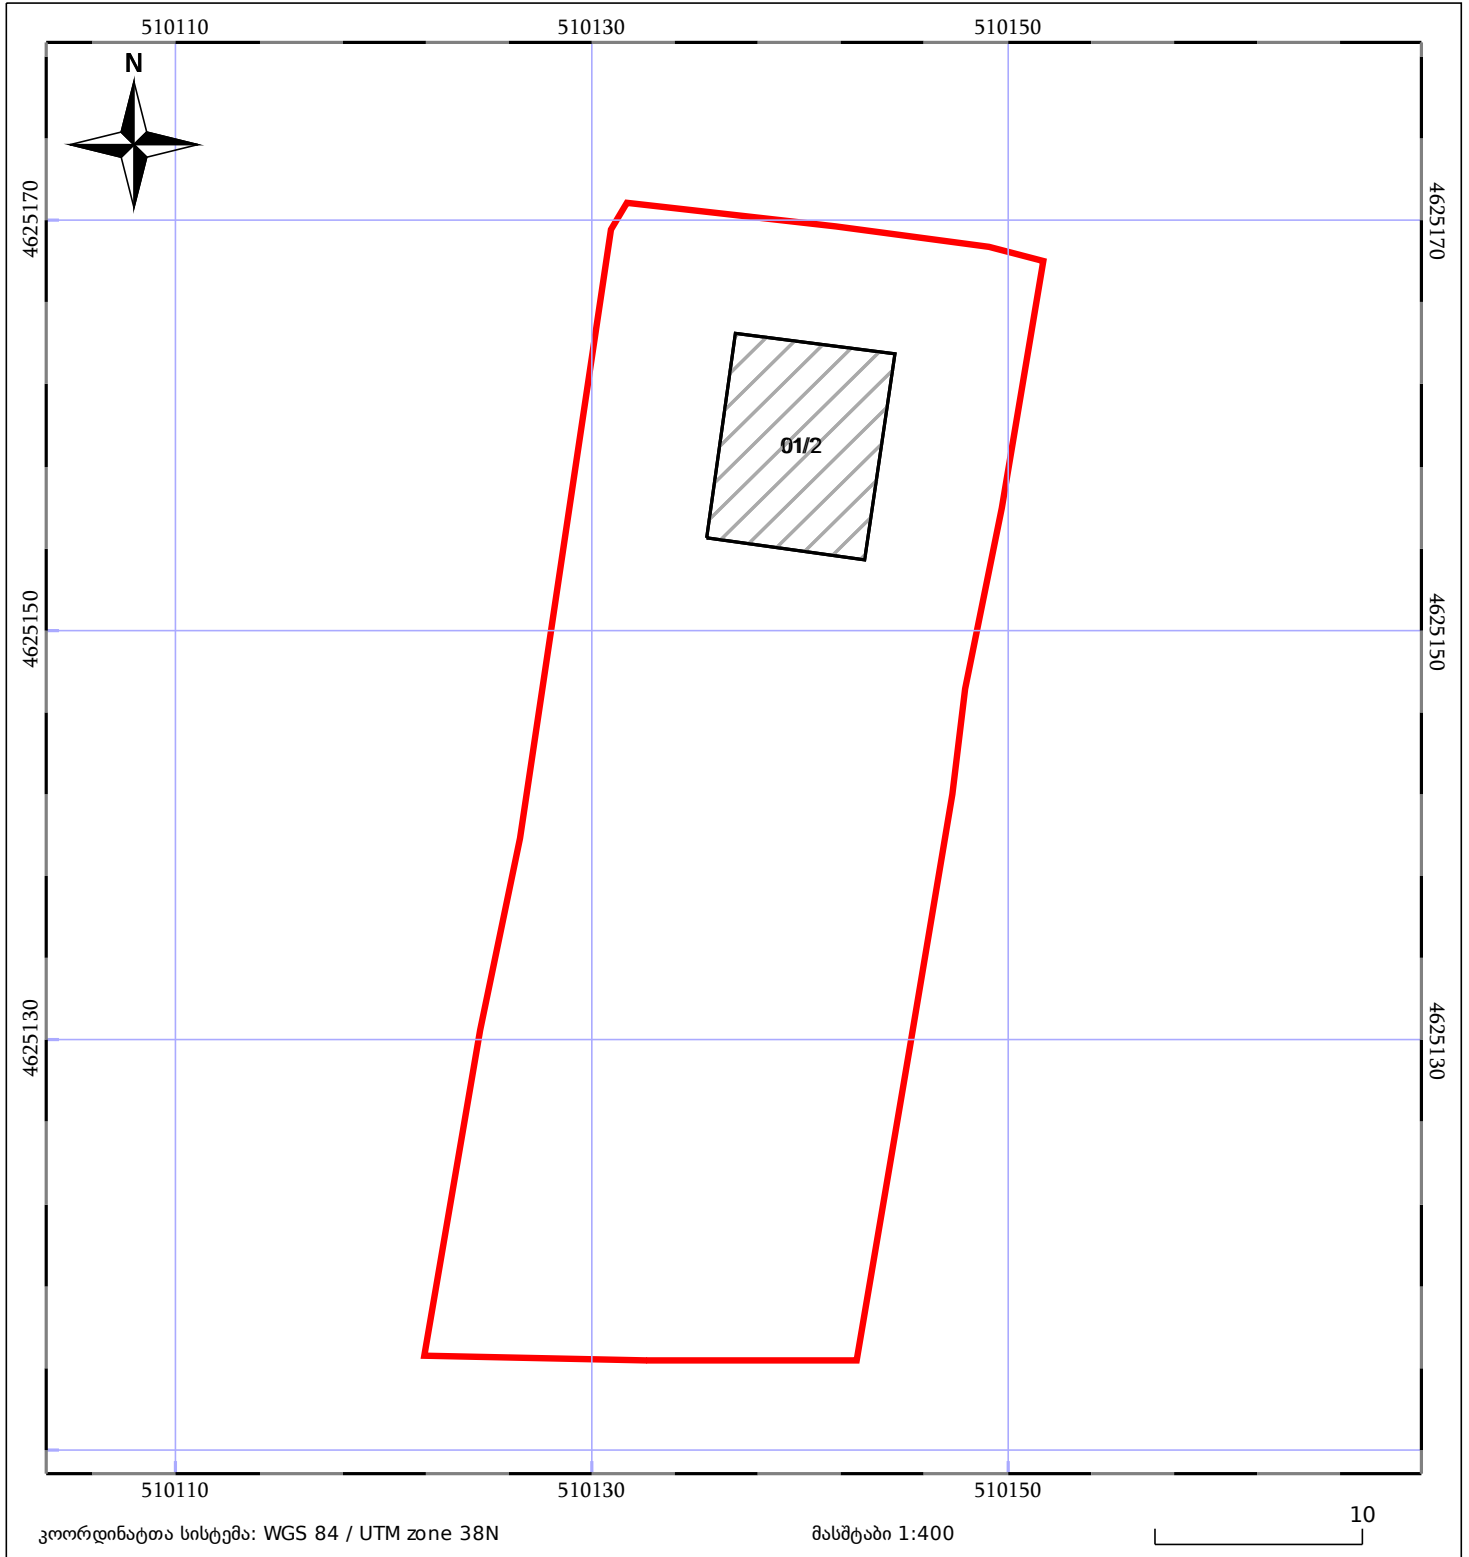

საკადასტრო გეგმა

საჯარო რეესტრის ეროვნული
სააგენტო

საკადასტრო კოდი: **55.16.55.018.030**

ნაკვეთის დანიშნულება:

სასოფლო-სამეურნეო(საკარმიდამო)

განცხადების ნომერი: **882021500348**

ფართობი:

1146 კვ.მ (WGS 84 / UTM zone 38N)

მომზადების თარიღი: **13/08/2021**

მშენებარე ნაგებობა	ნაკვეთის საკადასტრო საზღვარი	შენობა/ნაგებობა
სამობრივი ნაგებობა	ტყის ფონდი	ვალდებულება