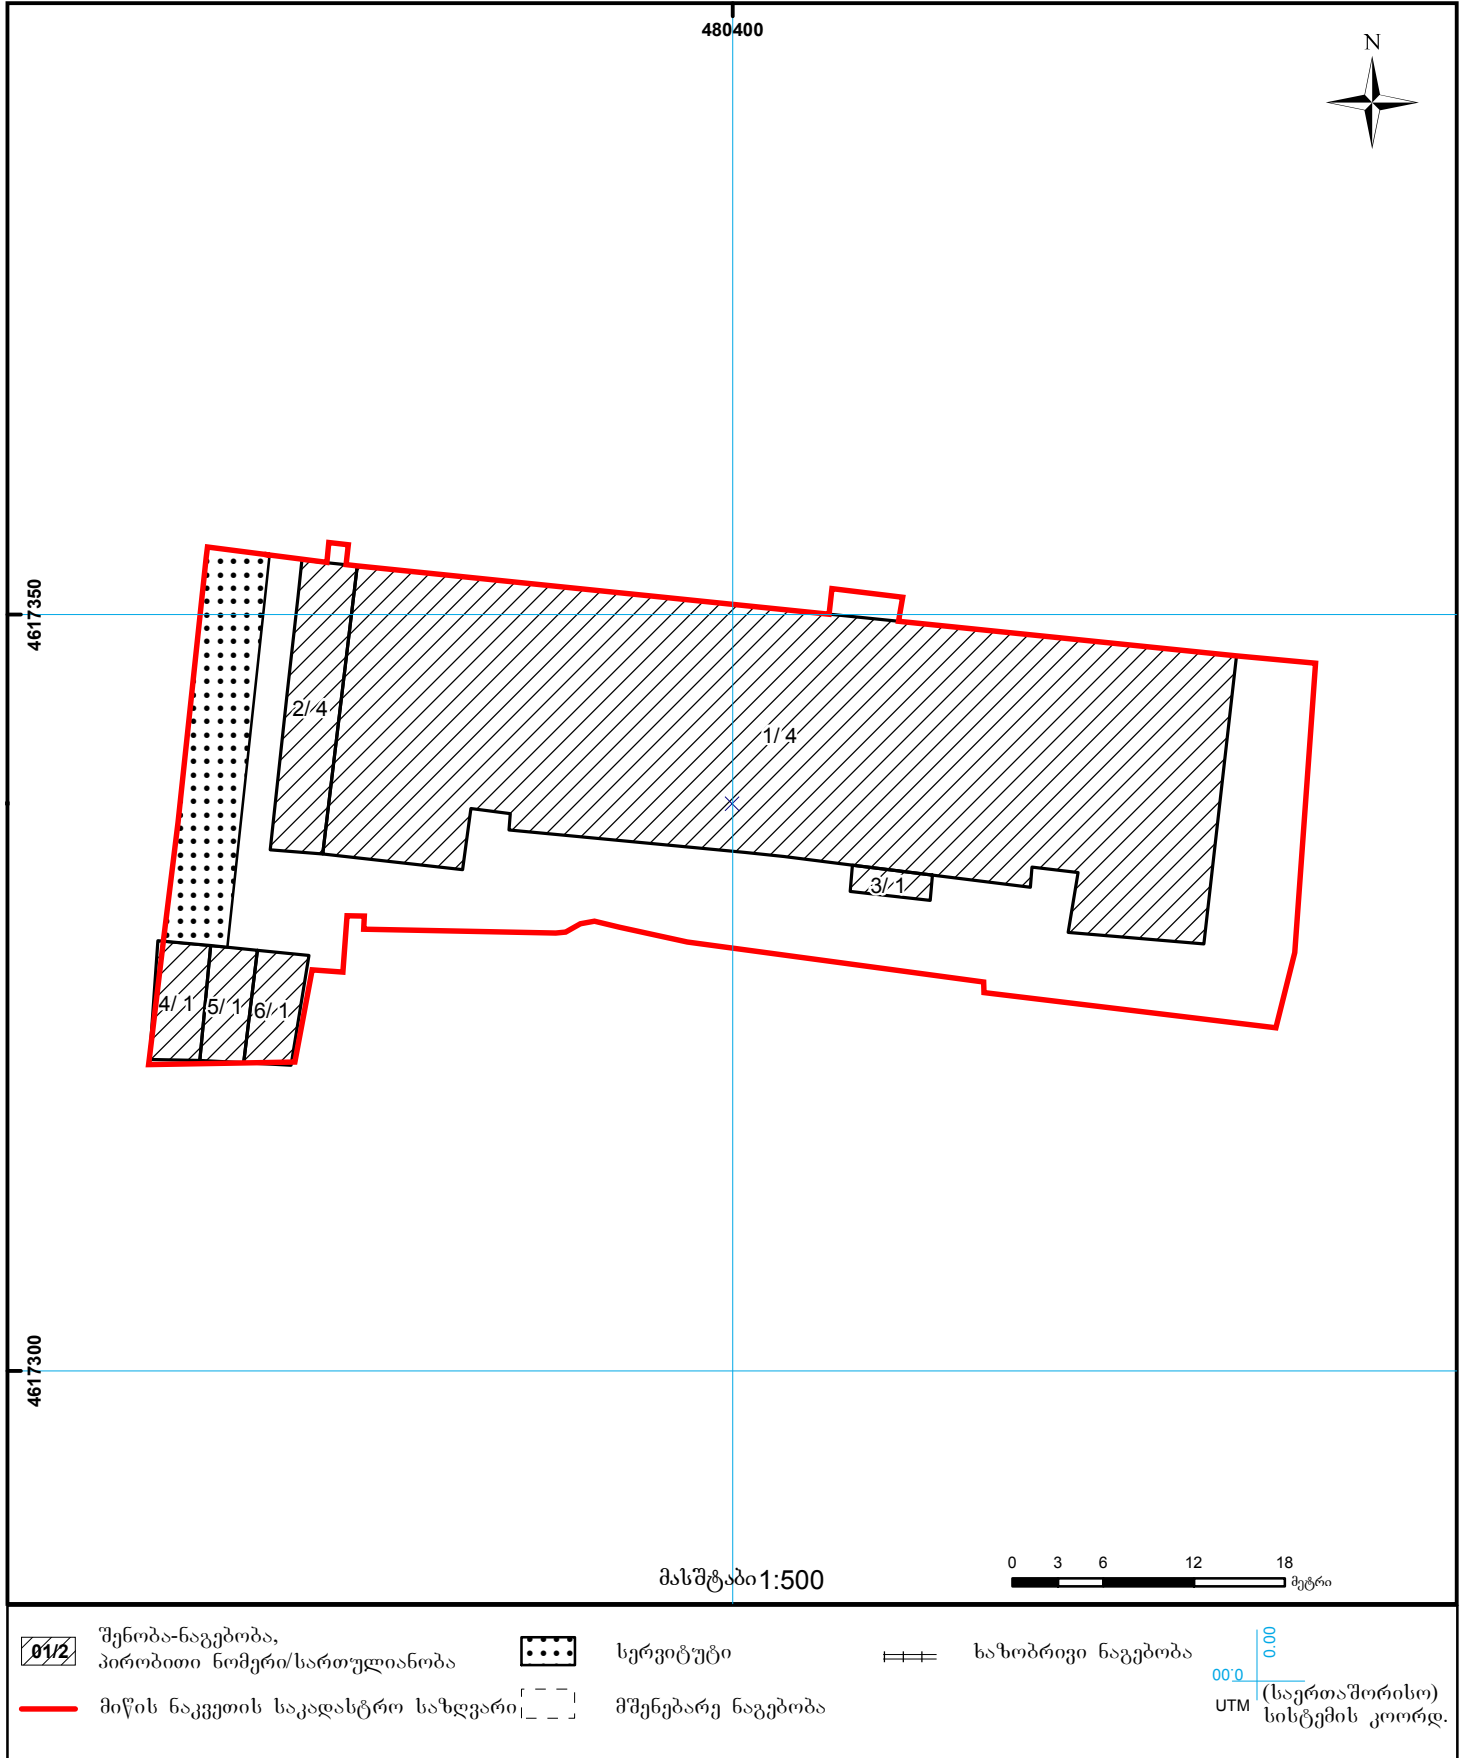

საქართველოს იუსტიციის სამინისტრო
საჯარო რეესტრის ეროვნული სააგენტო

საკადასტრო გეგმა

საჯარო რეესტრის
ეროვნული სააგენტო

მიწის ნაკვეთის საკადასტრო კოდი: 01.14.11.029.014
განცხადების რეგისტრაციის ნომერი: 190420-08
მიწის ნაკვეთის ფართობი: 1841 კვ.მ.
დანიშნულება: არასასოფლო-სამეურნეო
მომზადების თარიღი 23.06.08

01/2	შენიშნული ნაკვეთი, პირობითი ნომერი/სართულიანობა	სერვიტუტი	= = =	ხაზობრივი ნაკვეთი	000 000
—	მიწის ნაკვეთის საკადასტრო საზღვარი	- - -	მშენებარე ნაკვეთი			UTM (საერთაშორისო) სისტემის კოორდ.