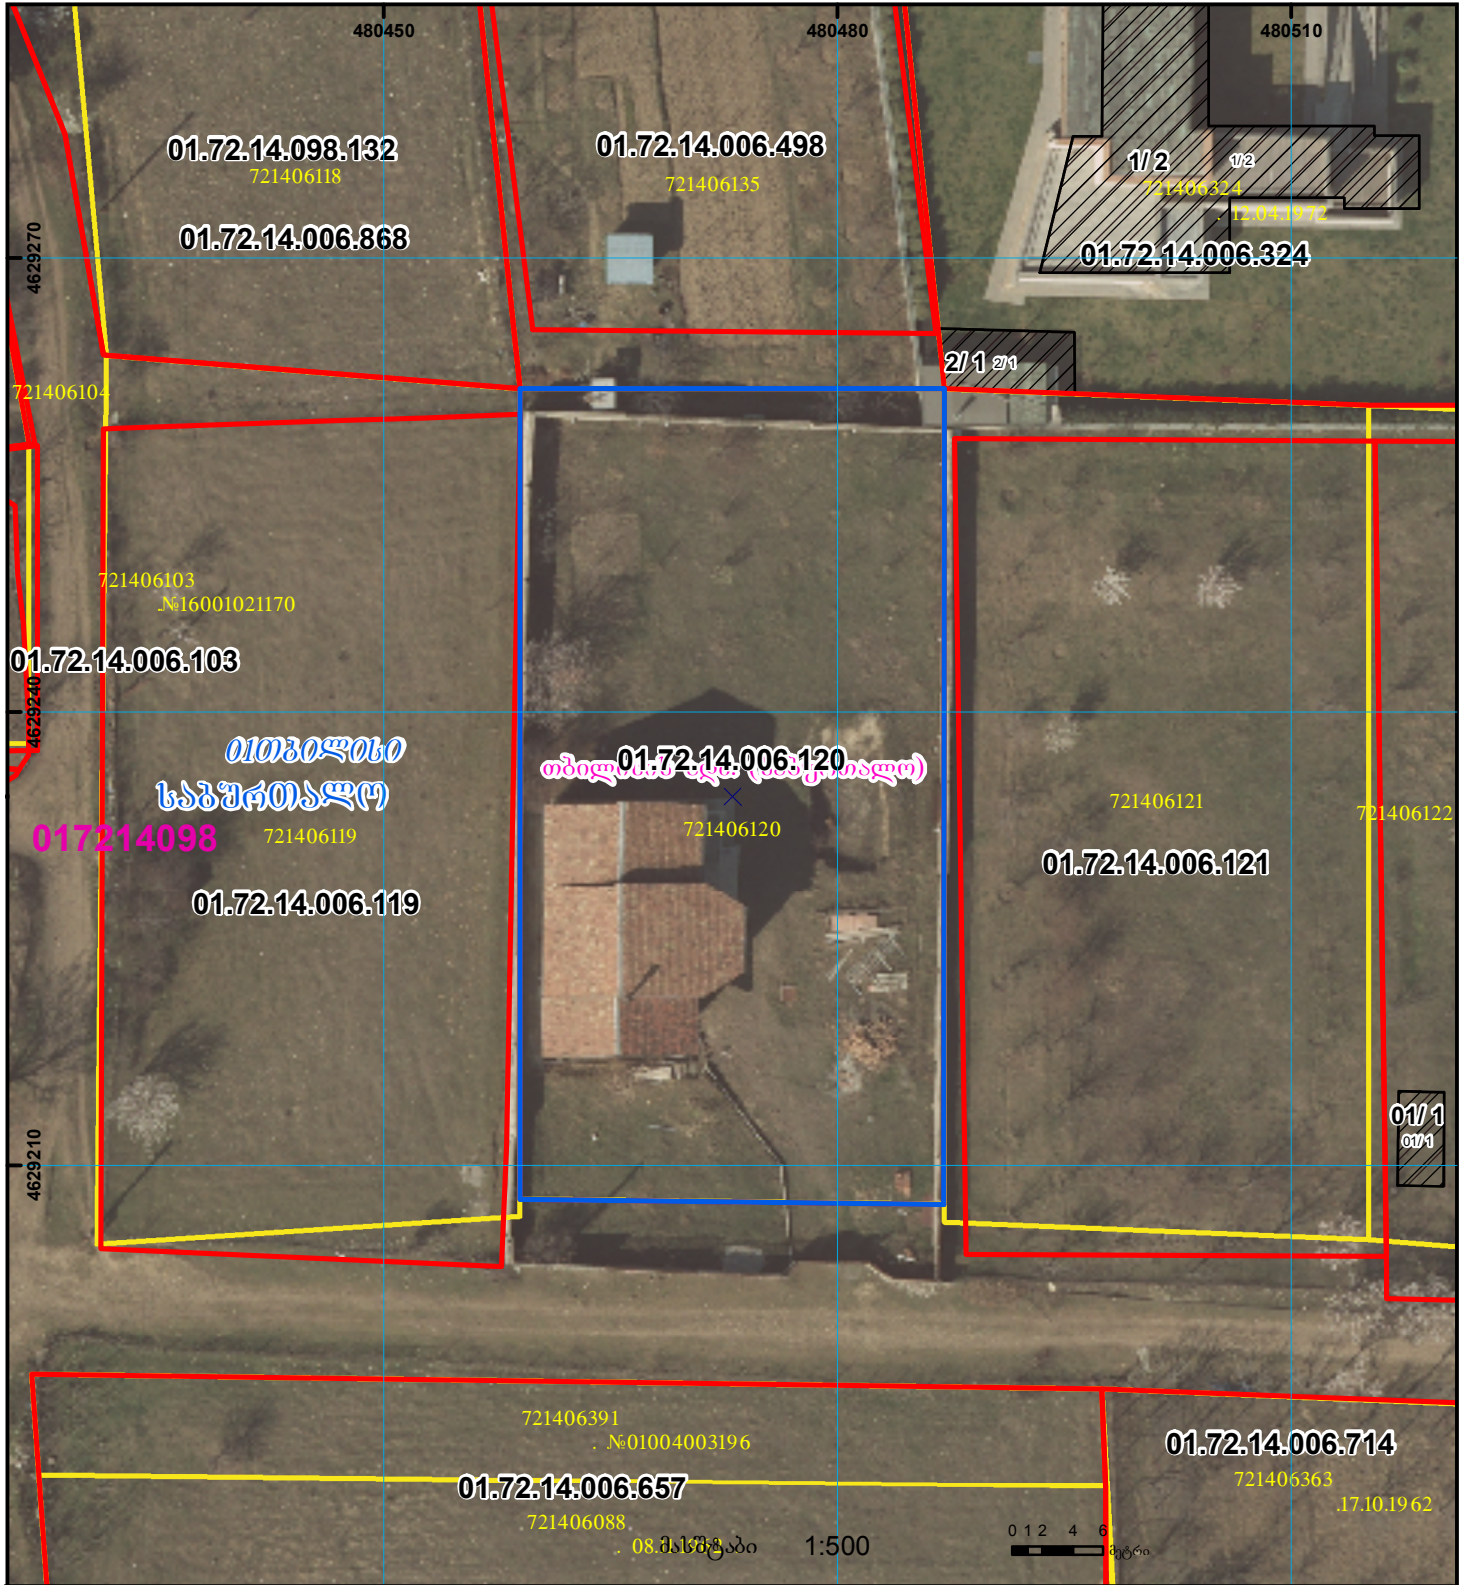

ამონაწერში და ელექტრონულ გზაში ფართობი განსხვავდება

მიწის ნაკვეთის საკადასტრო კოდი: 01.72.14.006.120

განცხადების რეგისტრაციის ნომერი: 882020467125

მიწის ნაკვეთის ფართობი: 1508 კვ.მ.

დანიშნულება:

მომზადების თარიღი

25.07.20

	შენიშნული ნაკვეთი, პირობითი ნომერი/სართულიანობა		ვალიდებული ნაკვეთი		საზოობრივი ნაკვეთი		სისტემის კოორდ.
	მიწის ნაკვეთის საკადასტრო საზღვარი		მშენებარე ნაკვეთი		მიწისქვეშა ნაკვეთი		