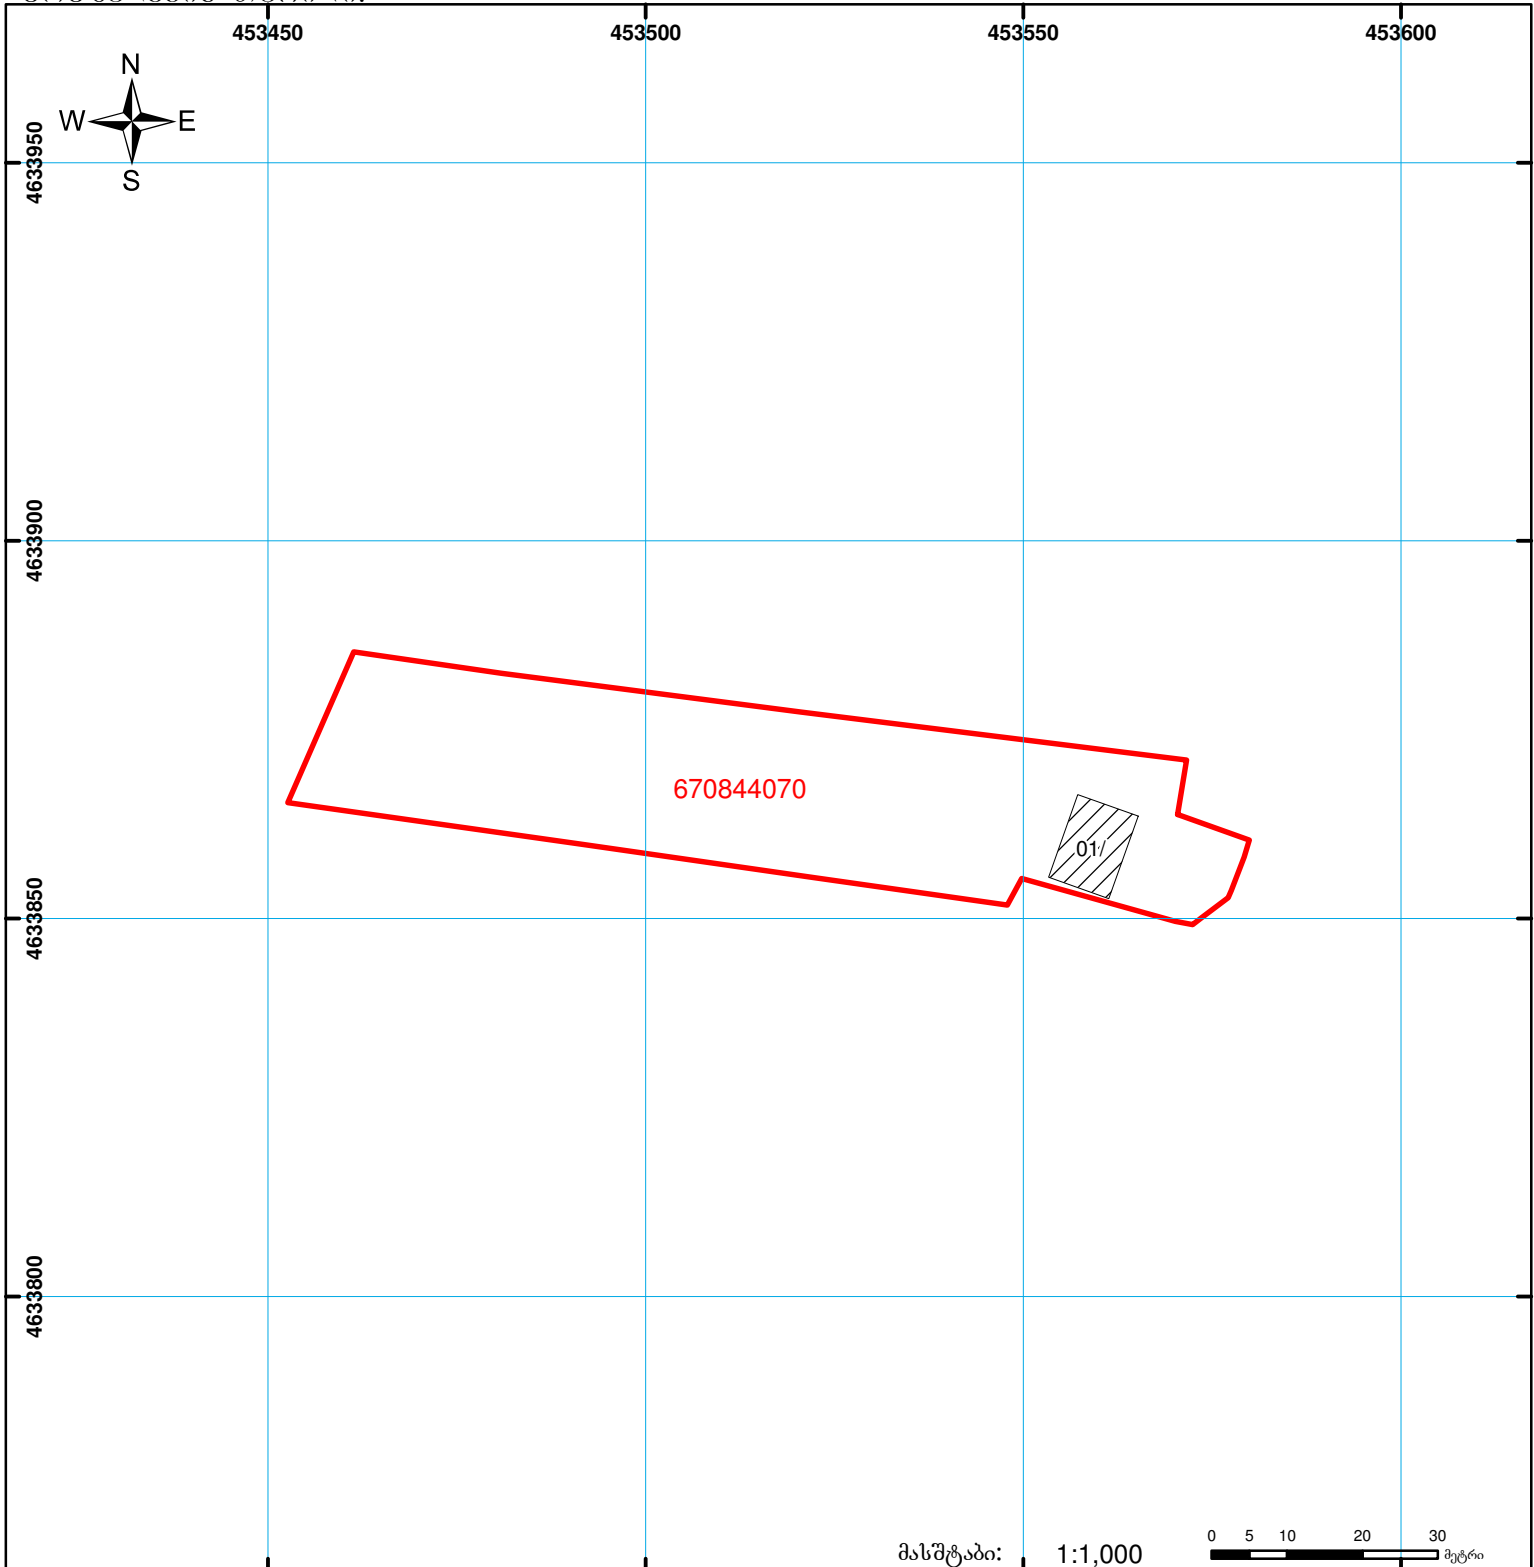

საქართველოს იუსტიციის სამინისტრო  
საჯარო რეგისტრის ეროვნული სააგენტო  
საკადასტრო ბუბმა

მიწის ნაკვეთის საკადასტრო კოდი: 67 08 44 070  
 განცხადების რეგისტრაციის ნომერი: 882012207334  
 მიწის ნაკვეთის ფართობი: 2501 კვ.მ.  
 დანიშნულება: სასოფლო-სამეურნეო  
 კატეგორია  
 მომზადების თარიღი: 15.05.12

მასშტაბი: 1:1,000

	შენიშნული ნაკვეთი, პირობითი ნომერი/სართულიანობა		ვალდებულება		საზობრივი ნაკვეთი	0.00 00'0 UTM (საერთაშორისო) სისტემის კოორდ.
	მიწის ნაკვეთის საკადასტრო საზღვარი		მშენებარე ნაკვეთი			