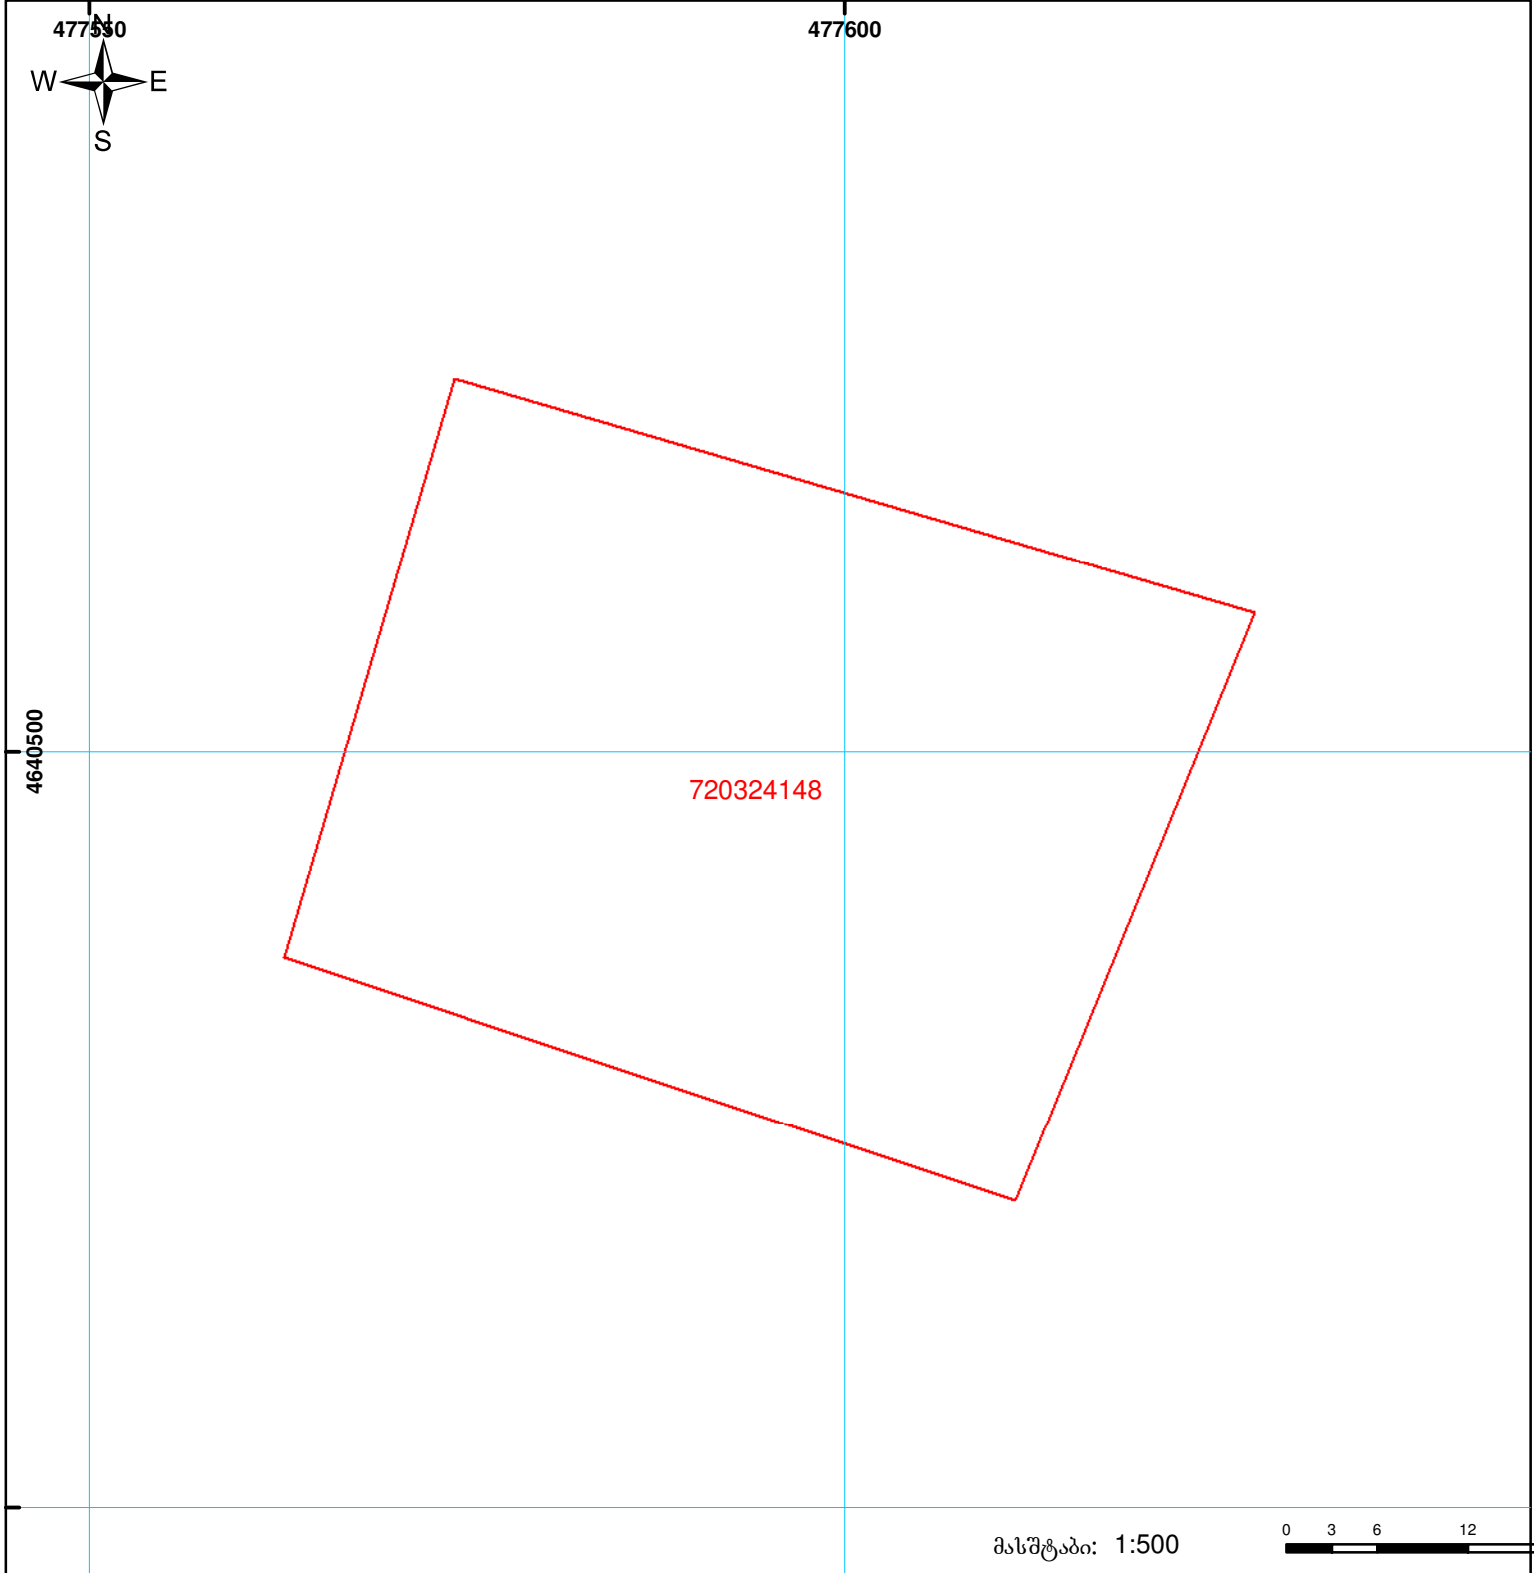

საქართველოს იუსტიციის სამინისტრო
საჯარო რეგისტრის ეროვნული სააგენტო

საკადასტრო გეგმა

მიწის ნაკვეთის საკადასტრო კოდი: 72 03 24 148
 განცხადების რეგისტრაციის ნომერი: 882015057146
 მიწის ნაკვეთის ფართობი: 2167 კვ.მ.
 დანომრეულობა: სასოფლო-სამეურნეო
 კატეგორია:
 მომზადების თარიღი: 05.02.15

	შენიშნული ნაკვეთის საკადასტრო საზღვარი		ვაღდებულება		საზობრივი ნაკვეთი
	მიწის ნაკვეთის საკადასტრო საზღვარი		მშენებარე ნაკვეთი		

0 3 6 12 18
 მასშტაბი: 1:500
 0.00
 00'0
 UTM (საერთაშორისო) სისტემის კოორდ.