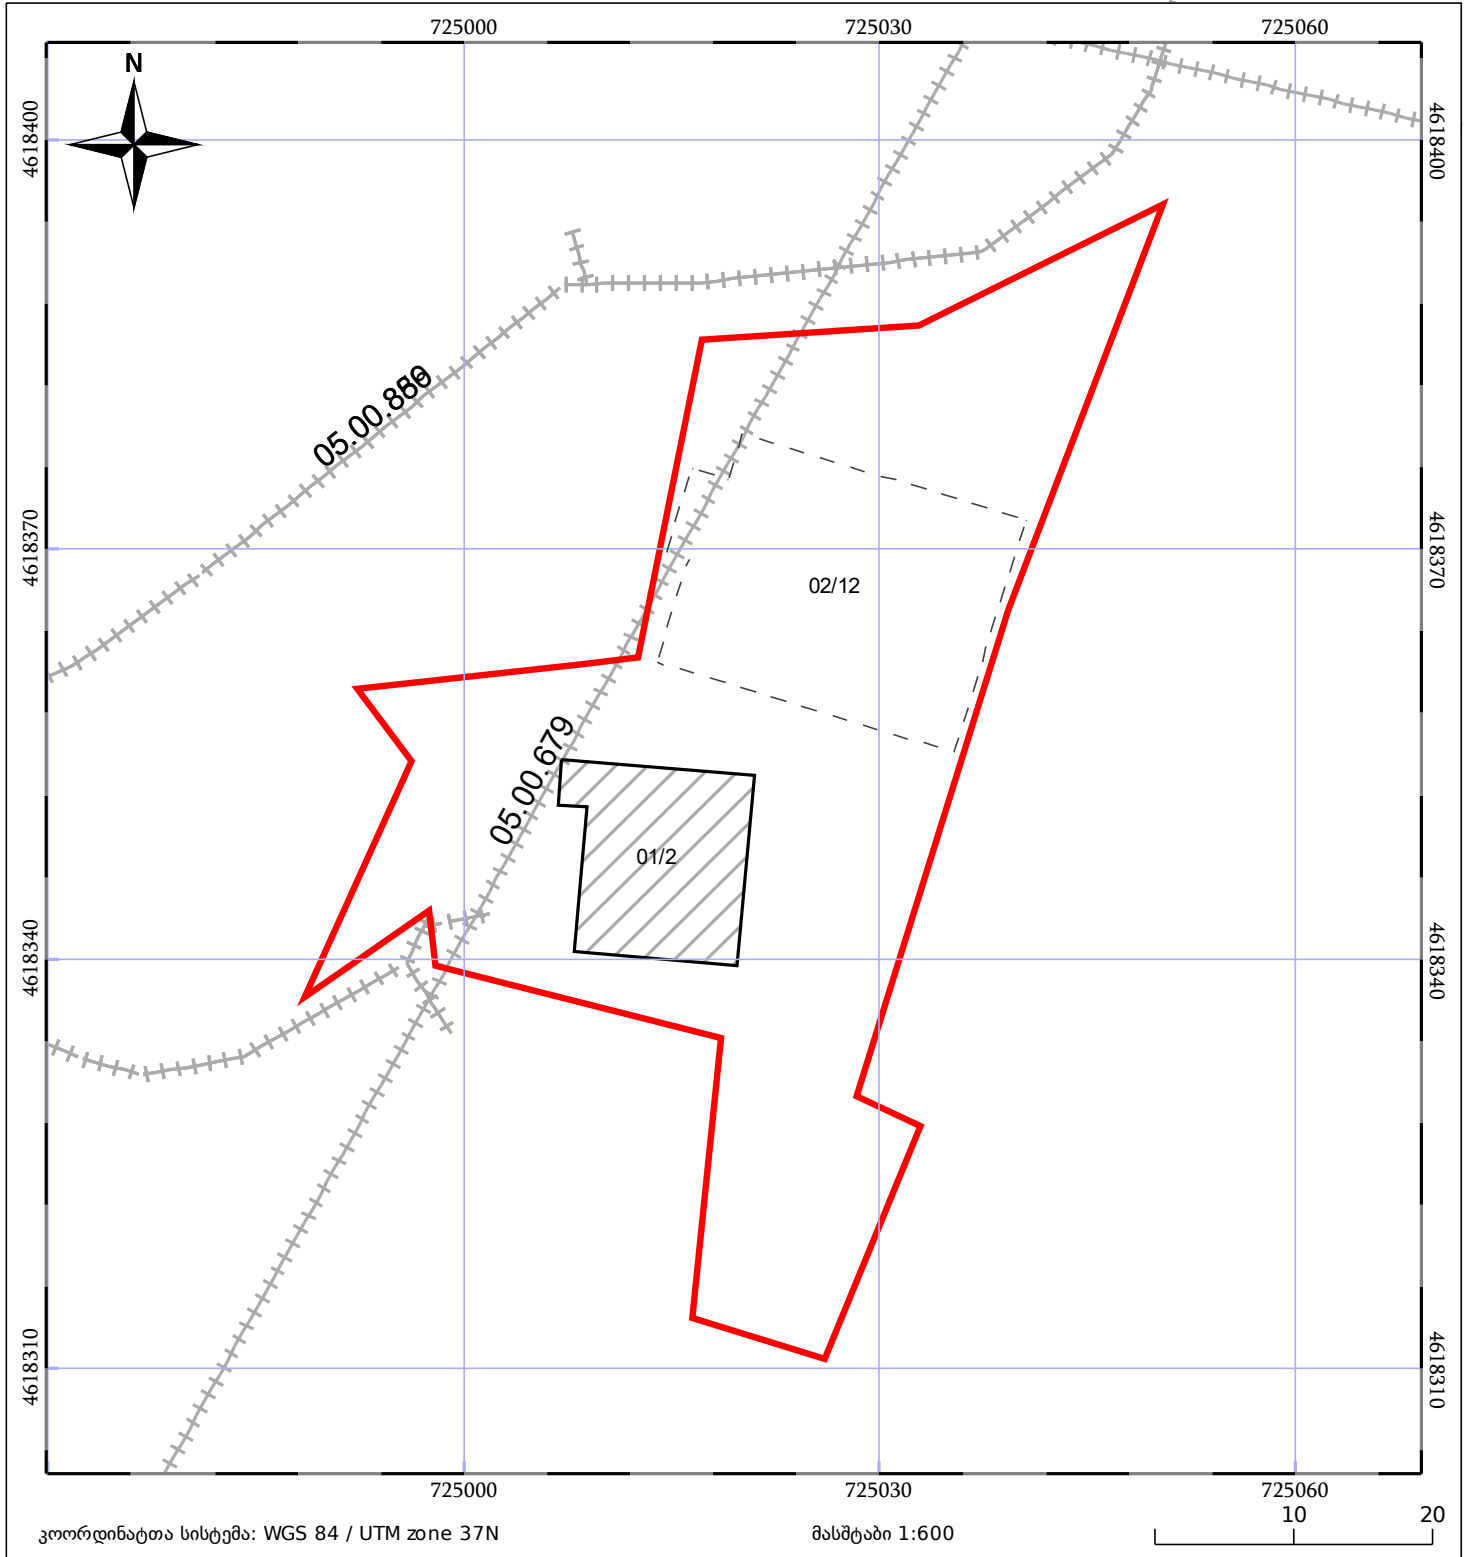

საკადასტრო გეგმა

საჯარო რეესტრის ეროვნული
სააგენტო

საკადასტრო კოდი: **05.34.23.292**

ნაკვეთის დანიშნულება:

არასასოფლო სამეურნეო

განცხადების ნომერი: **882021573553**

ფართობი:

2018 კვ.მ (WGS 84 / UTM zone 38N)

2017 კვ.მ (WGS 84 / UTM zone 37N)

მომზადების თარიღი: **12/07/2021**

05/25	მშენებარე ნაგებობა		ნაკვეთის საკადასტრო საზღვარი	05/25	შენობა/ნაგებობა
	სამობრივი ნაგებობა		ტყის ფონდი		ვალდებულება