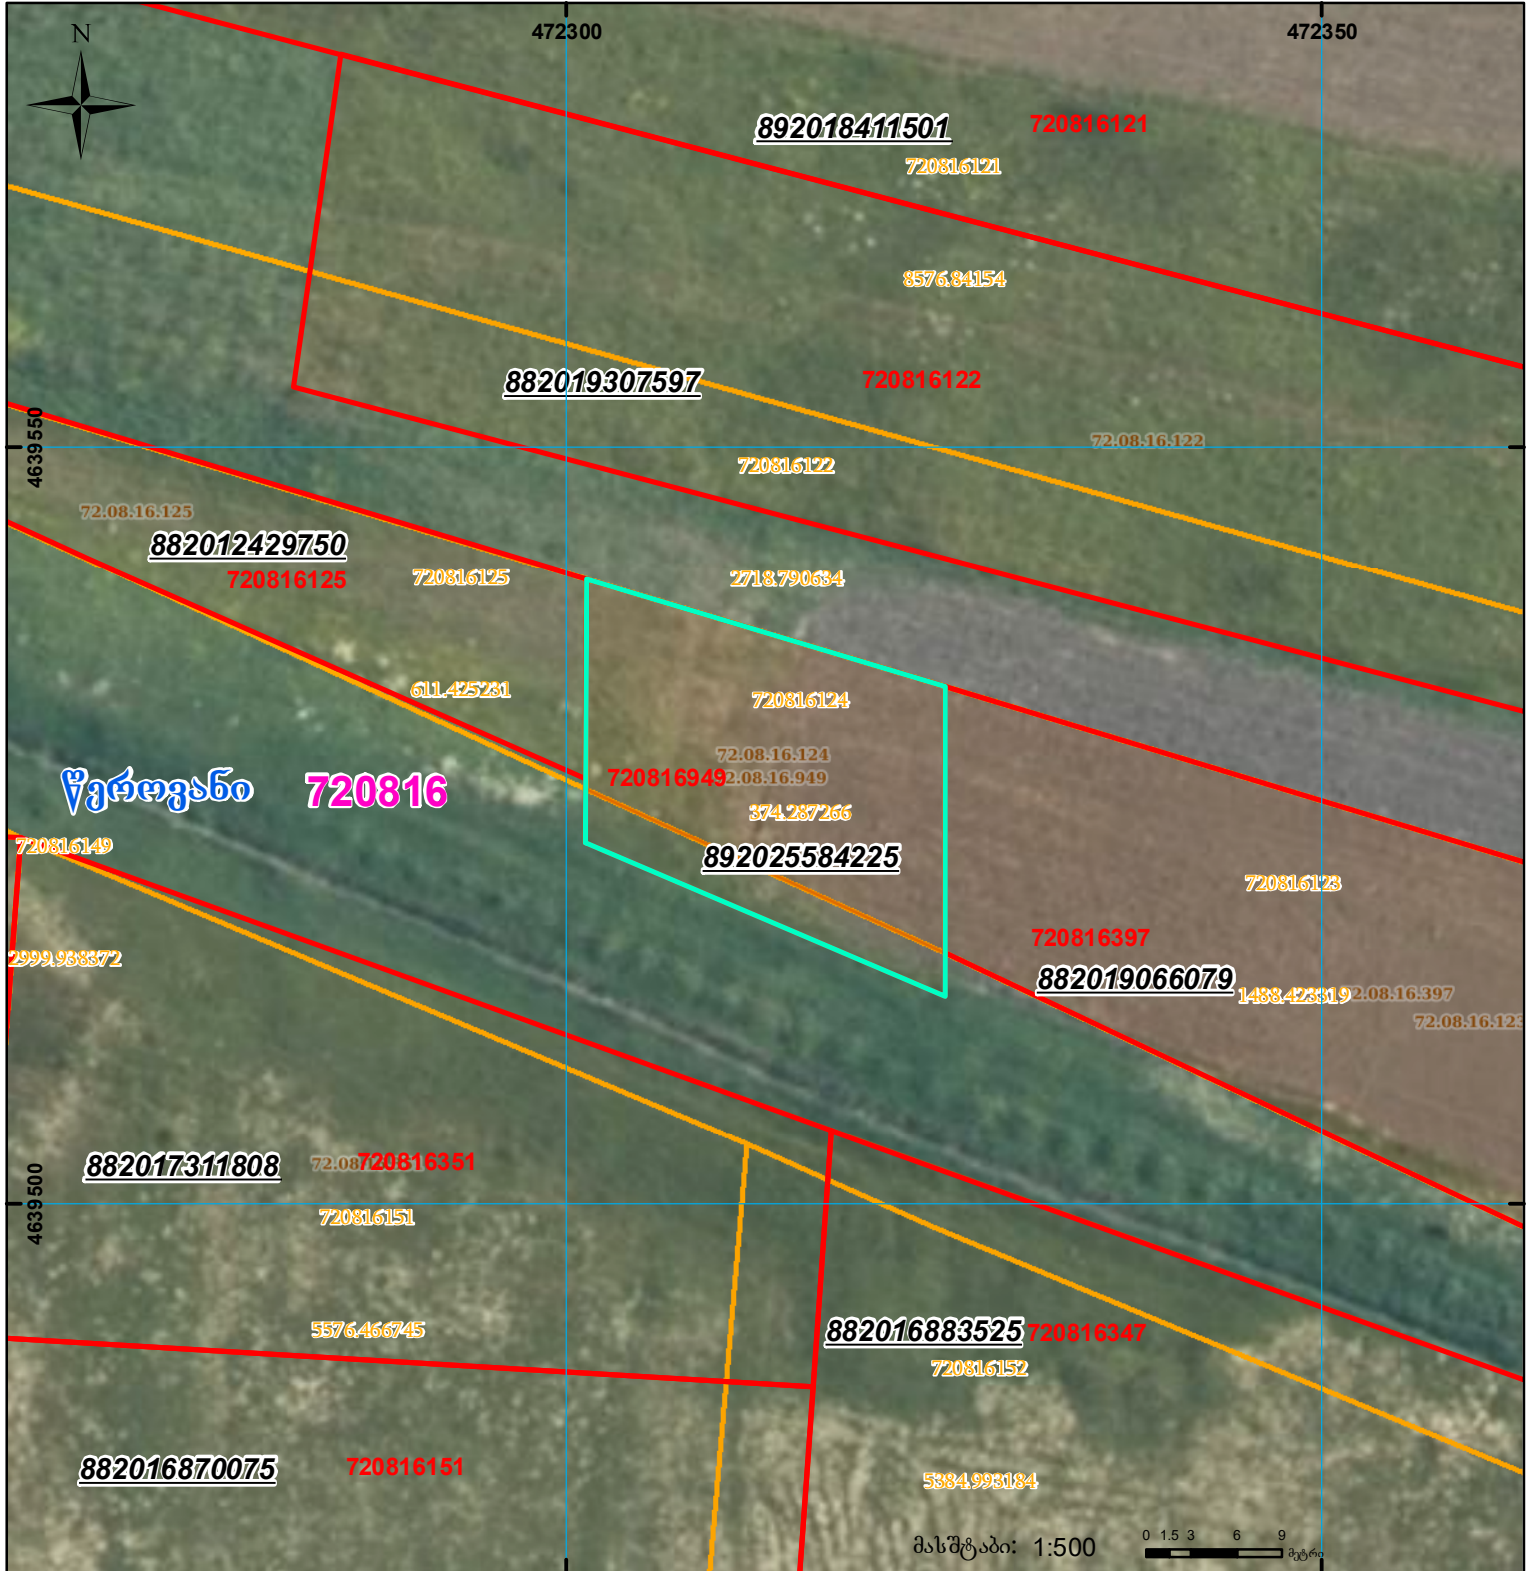

მიწის ნაკვეთის საკადასტრო კოდი: 720816949
 განცხადების რეგისტრაციის ნომერი: 892025584225
 მიწის ნაკვეთის ფართობი: 450 კვ.მ.
 დანიშნულება:
 მომზადების თარიღი: 30.12.25

	შენიშვნა-ნაგებობა, პირობითი ნომერი/სართულიანობა		ვალდებულება		სარეგისტრაციოდ წარმოდგენილი ნაკვეთი
	მიწის ნაკვეთის საკადასტრო საზღვარი		შშენებარე ნაკვეთობა		საზოხორციე ნაკვეთობა

UTM (საერთაშორისო) სისტემის კოორდ.