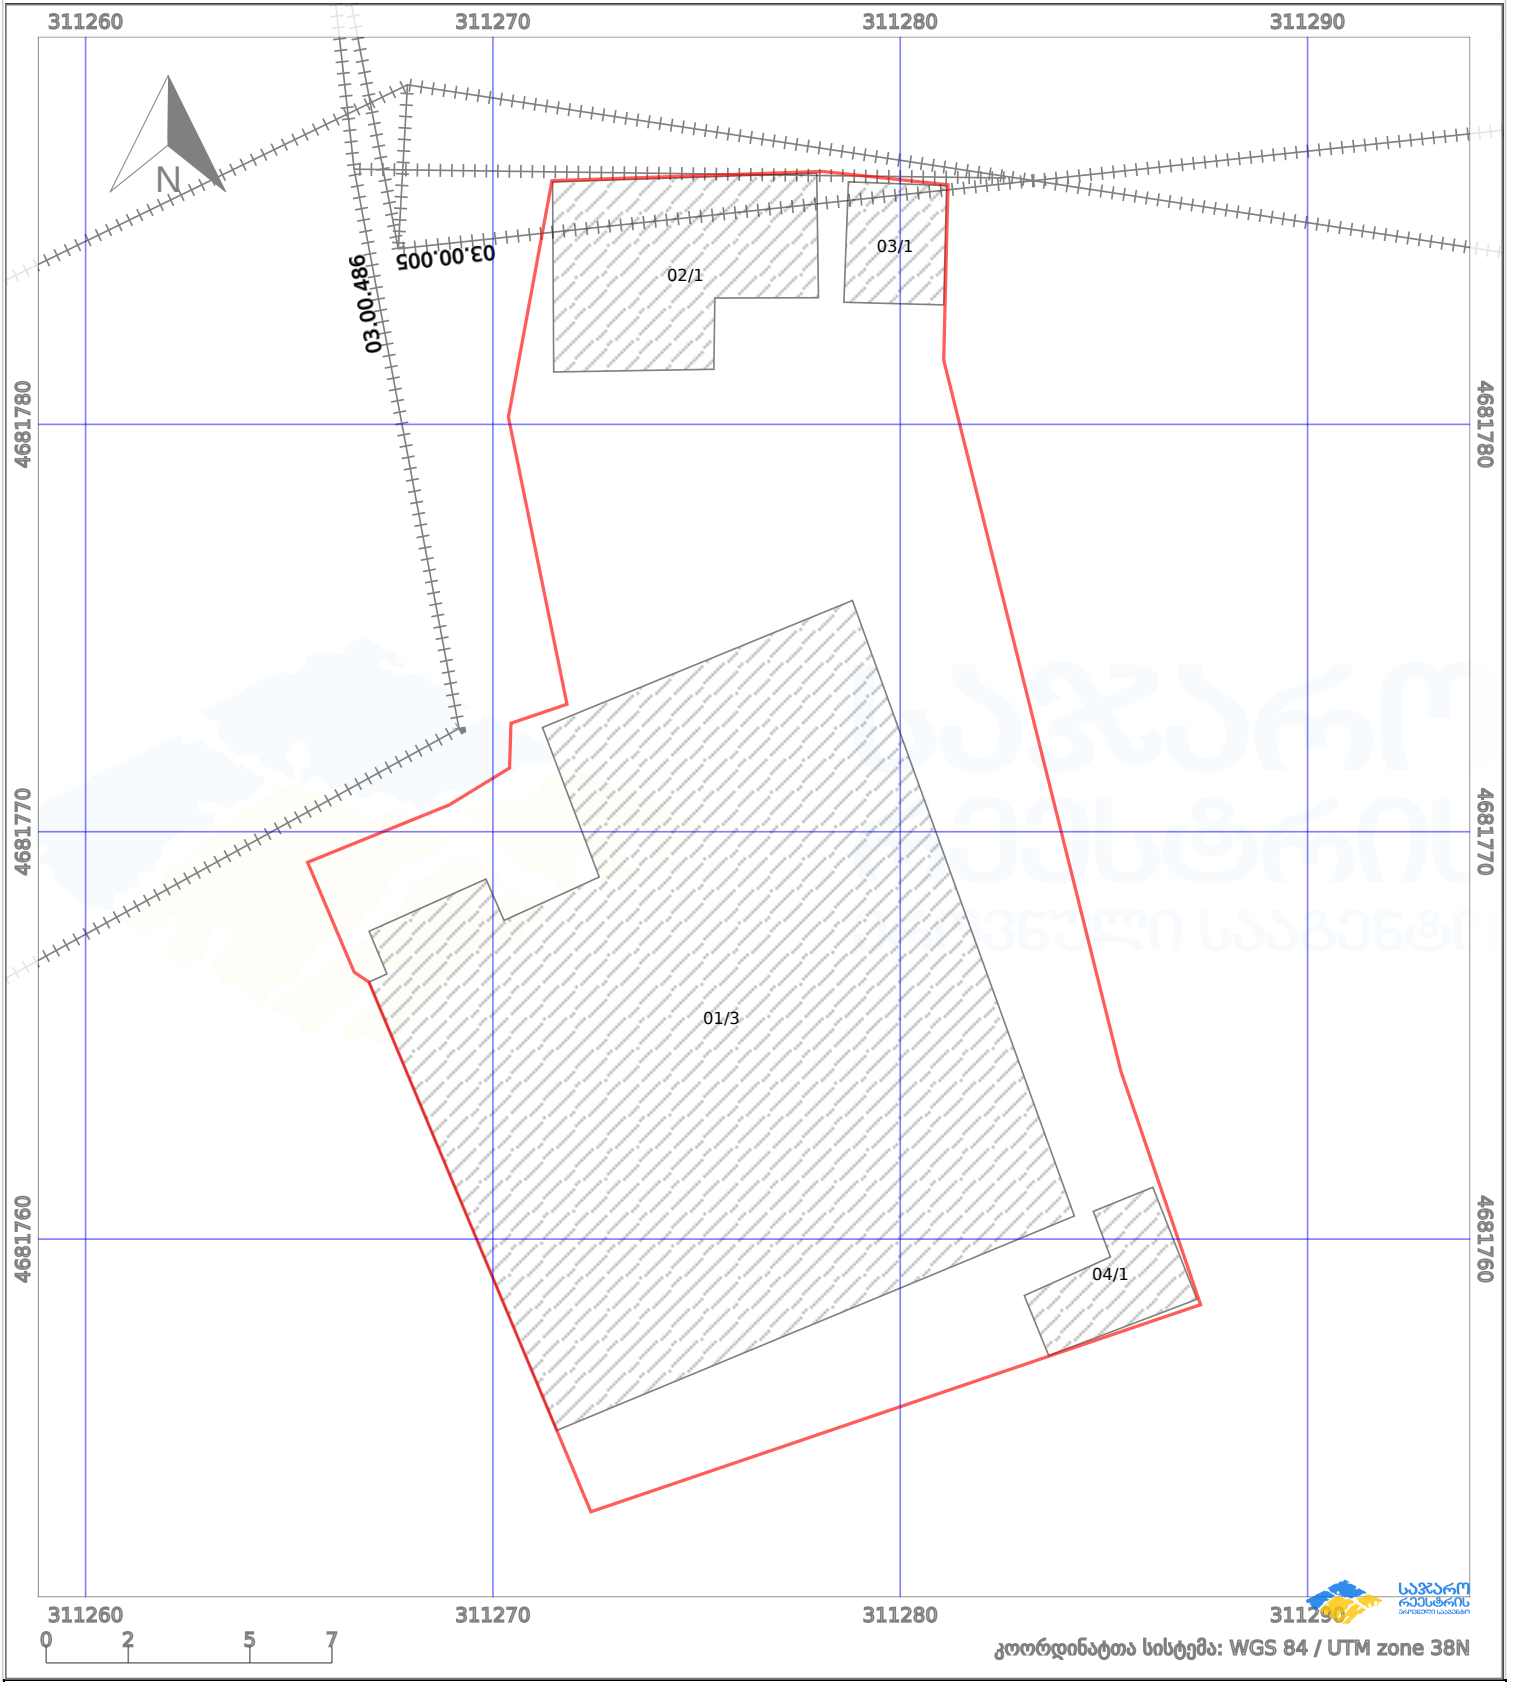

საკადასტრო გეგმა

საქართველოს რეესტრის ეროვნული სააგენტო

საკადასტრო კოდი:

03.03.27.447

ნაკვეთის დანიშნულება:

არასასოფლო სამეურნეო

განცხადების ნომერი:

882022956049

ფართობი:

431 კვ.მ (WGS 84 / UTM zone 38N)

მომზადების თარიღი:

20/12/2022

პირობითი აღნიშვნები:

- | | | | | | | | |
|--|--------------------|--|--------------------|--|-------------------------|--|----------------|
| | ნაკვეთის საზღვარი | | მშენებარე ნაგებობა | | 02/4 აშენებული ნაგებობა | | ქარსაფარი ზოლი |
| | საზომრივი ნაგებობა | | ტყის ფონდი | | ვალდებულება | | |