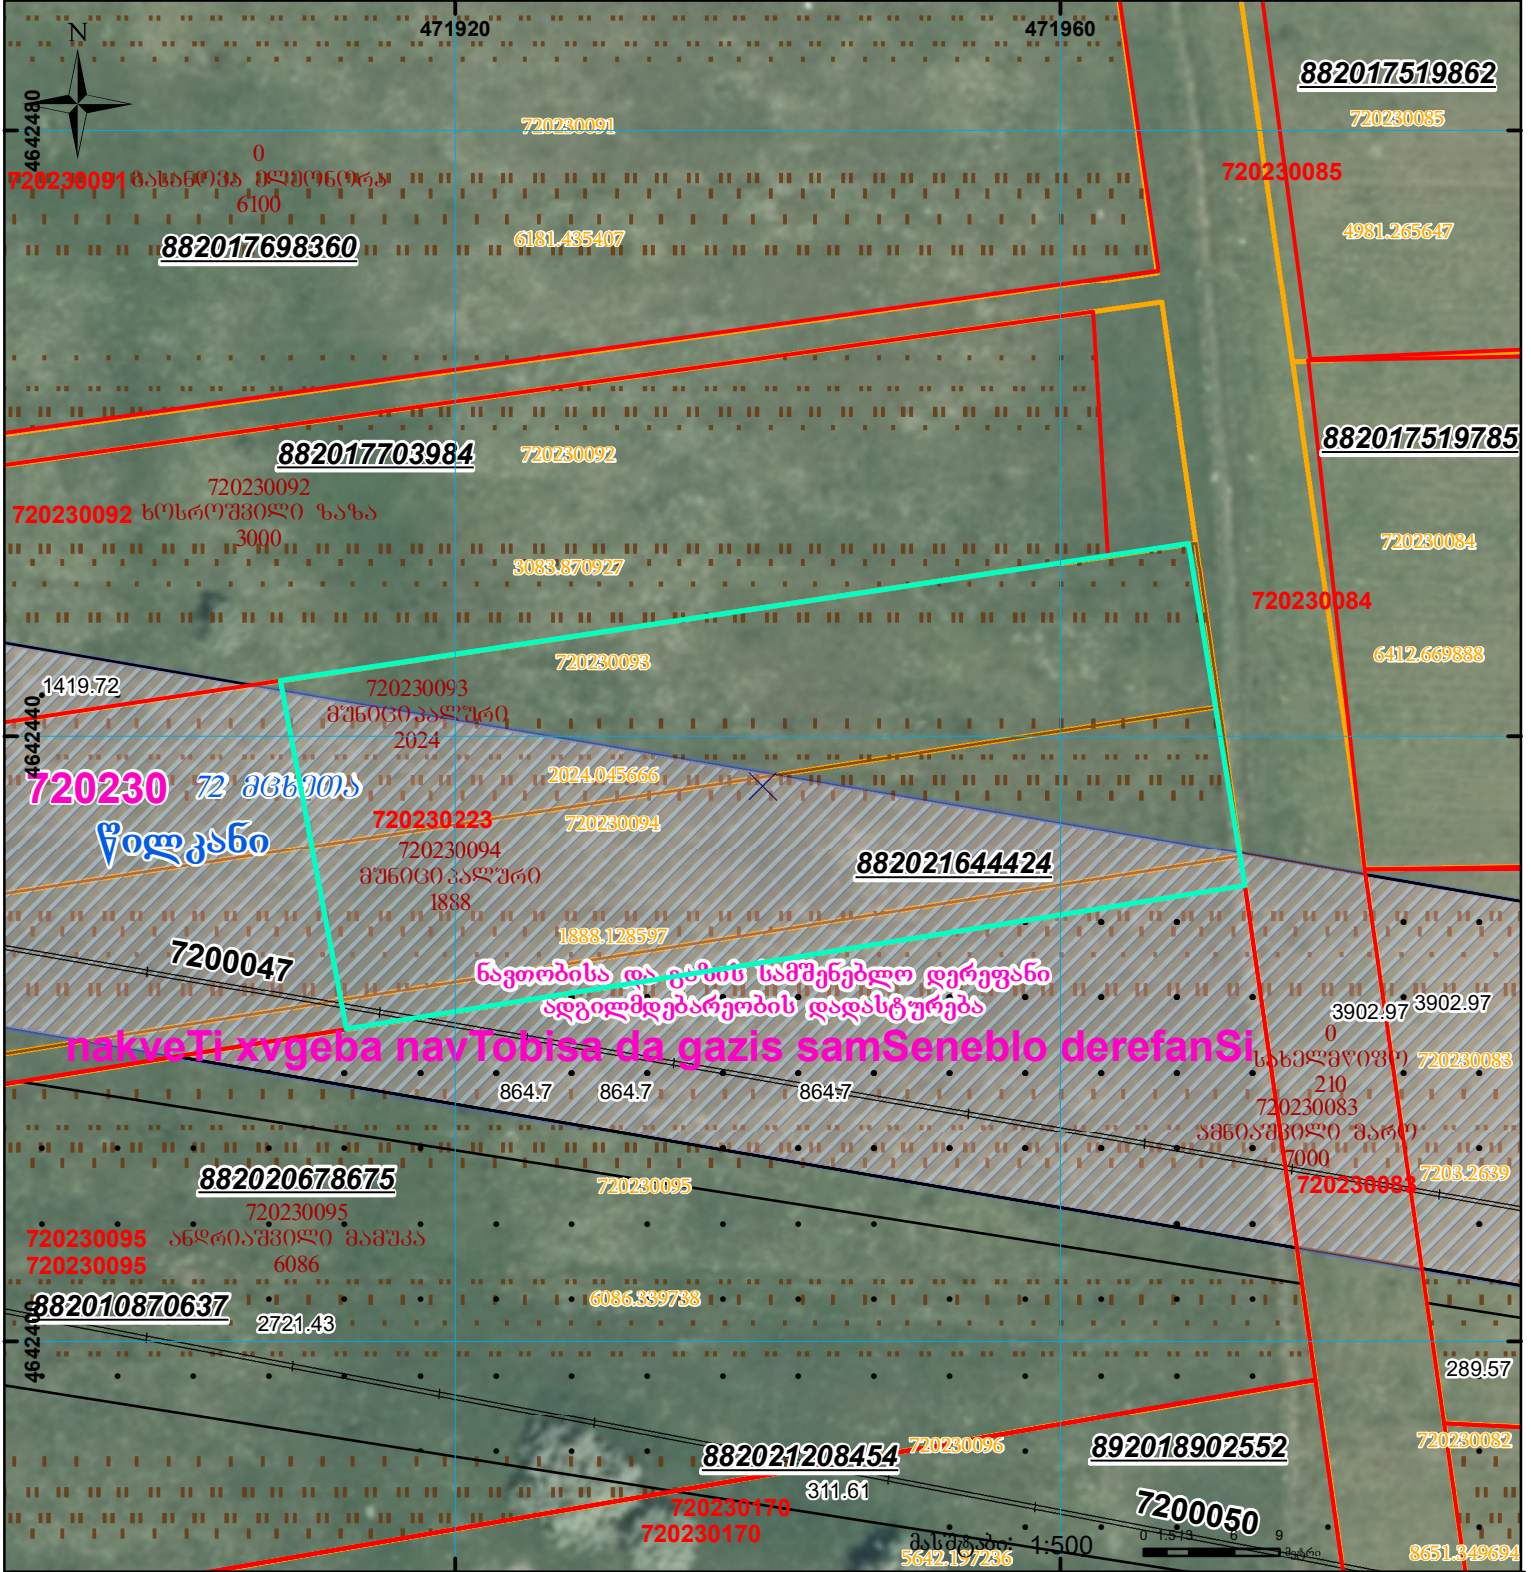

მიწის ნაკვეთის საკადასტრო კოდი: 720230223
 ბანცხალების რეგისტრაციის ნომერი: 882021644424
 მიწის ნაკვეთის ფართობი: 1400 კვ.მ.
 დანიშნულება: 03.08.21
 მომზადების თარიღი:

	შენიშნული ნაკვეთი, პირობითი ნომერი/სართულიანობა		კალდეხელება		სარეგისტრაციოდ წარმოდგენილი ნაკვეთი
	მიწის ნაკვეთის საკადასტრო საზღვარი		შენიშნული ნაკვეთი		საზოგადოებრივი ნაკვეთი

UTM (საერთაშორისო) სისტემის კოორდ.