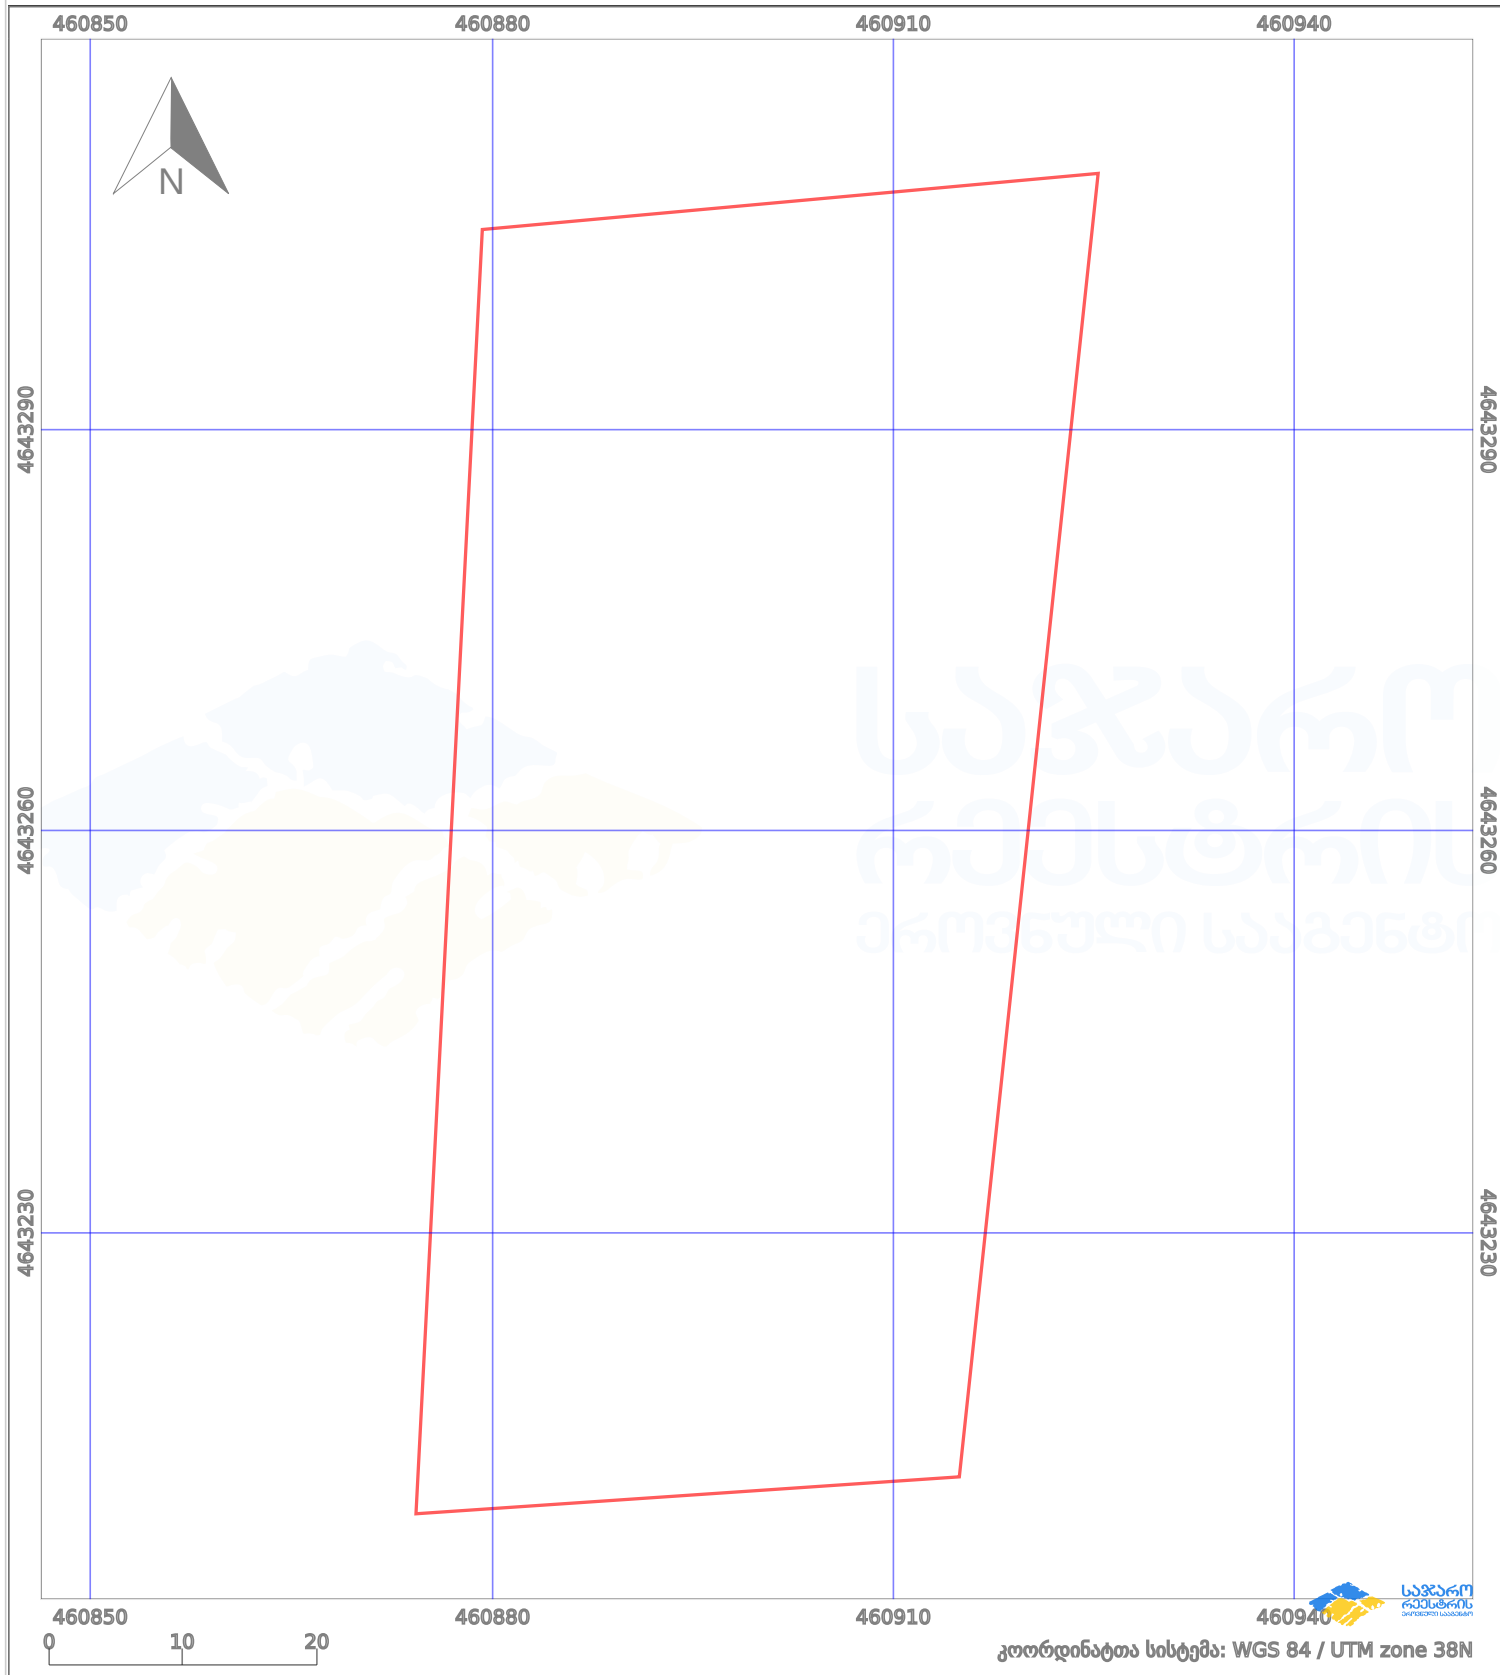

საკადასტრო გეგმა

საქართველოს ეროვნული სააგენტო

საკადასტრო კოდი:

67.06.34.473

ნაკვეთის დანიშნულება:

სასოფლო-სამეურნეო(საკარმიდამო)

განცხადების ნომერი:

882023237895

ფართობი:

4160 კვ.მ (WGS 84 / UTM zone 38N)

მომზადების თარიღი:

27/04/2023

პირობითი აღნიშვნები:

- | | | | | | | | |
|--|--------------------|--|--------------------|--|--------------------|--|----------------|
| | ნაკვეთის საზღვარი | | მშენებარე ნაგებობა | | აშენებული ნაგებობა | | ქარსაფარი ზოლი |
| | საზომრივი ნაგებობა | | ტყის ფონდი | | ვალდებულება | | |