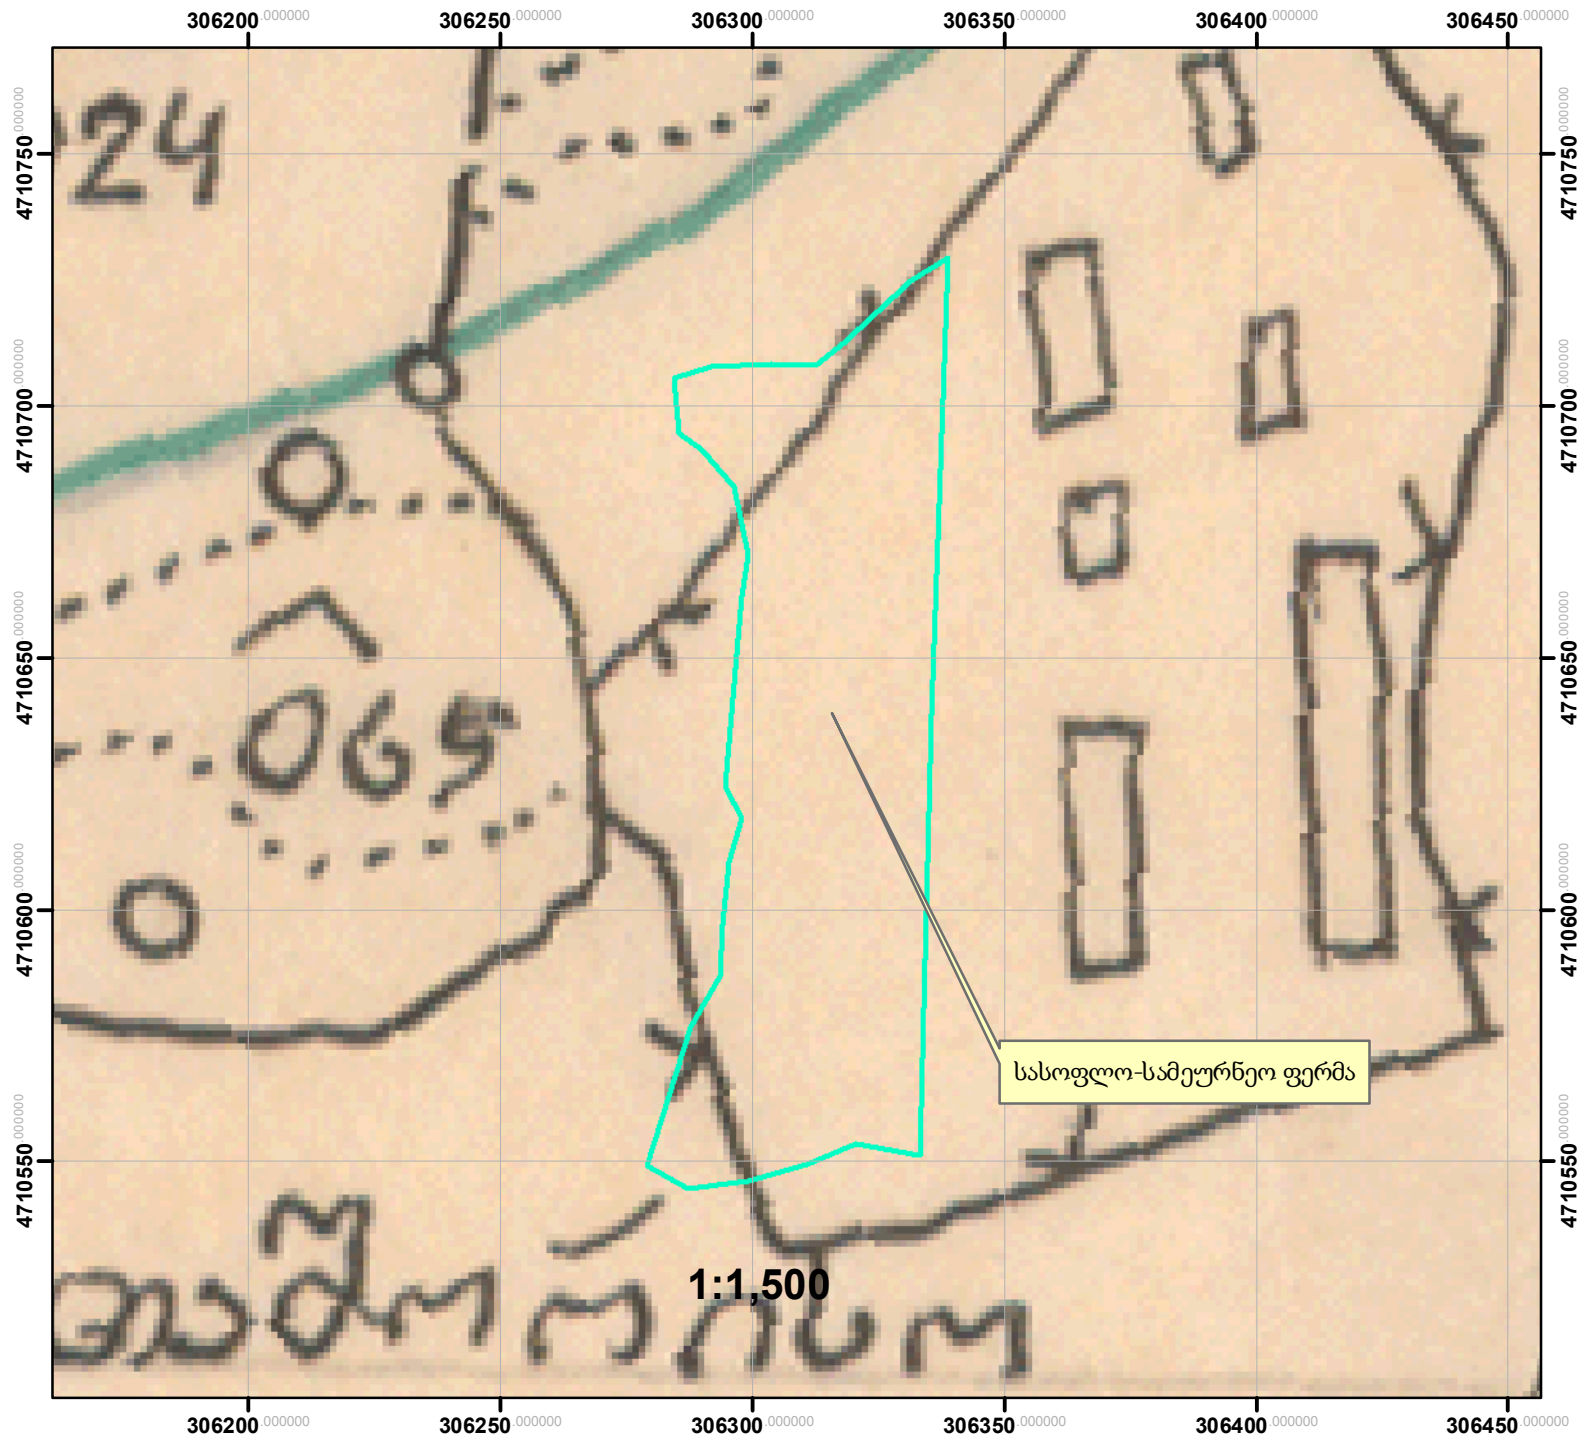

N882020067034 04.03.2020წ.

ამონარიდის საფუძველი: ცაგერის რაიონის უსახელაურის ს/მეურნეობის 1977 წლის მიწათსარგებლობის გეგმა

შენიშვნა 1: ამონარიდი მომზადებულია საკადასტრო აზომებით ნახაზით წარმოდგენილი მიწის ნაკვეთის დანიშნულებისა და კატეგორიის თაობაზე ინფორმაციის მიწოდების მიზნით და ასახავს მიწათსარგებლოების გეგმის შეღებვის პერიოდისთვის არსებულ სიტუაციას.

	ტყე		სახნავი		ბუნძნარი
	სამეურნეო		ფერმა		ქარსაზარი
	სათიბი		სახ. ნაგებობები		მრ. წლ. ნარგავები
	საკარმიდამო				