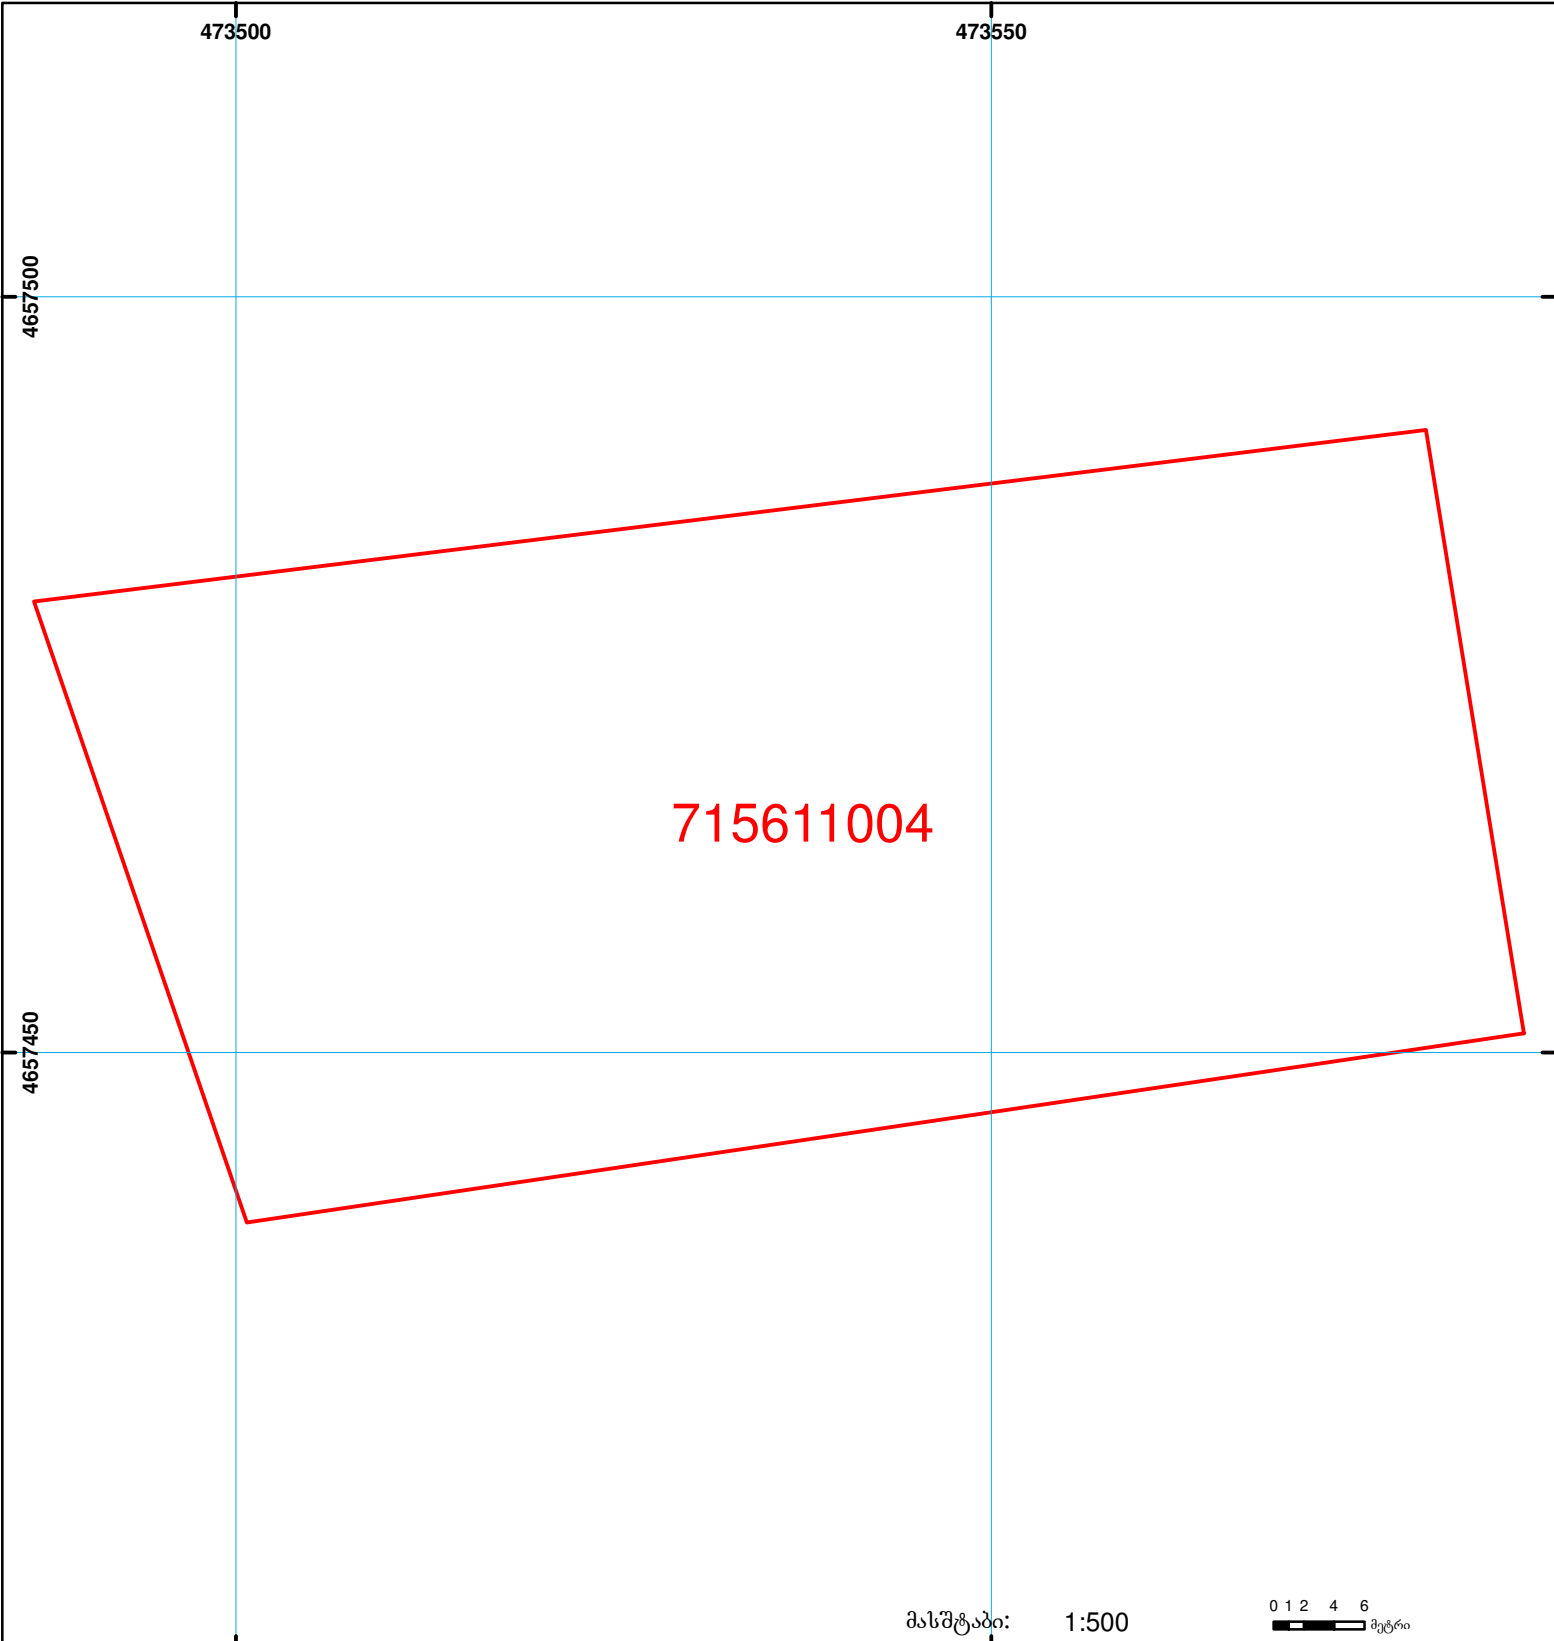

საჯარო რეგისტრის ეროვნული სააგენტოს
 ღუშეთის სარეგისტრაციო სამსახური
საკადასტრო გეგმა

მიწის ნაკვეთის საკადასტრო კოდი: 71 56 11 004
 განცხადების რეგისტრაციის ნომერი: 882008330700
 მიწის ნაკვეთის ფართობი: 3701 კვ.მ.
 დანიშნულება:
 კატეგორია: სასოფლო-სამეურნეო
 მომზადების თარიღი: 13.11.08

	შენიშვნა-ნაგებობა, პირობითი ნომერი/სართულიანობა		ვალდებულება		საზობრივი ნაგებობა
	მიწის ნაკვეთის საკადასტრო საზღვარი		მშენებარე ნაგებობა	 0 1 2 4 6 მეტრი 00:0 0:00 UTM (საერთაშორისო) სისტემის კოორდ.	