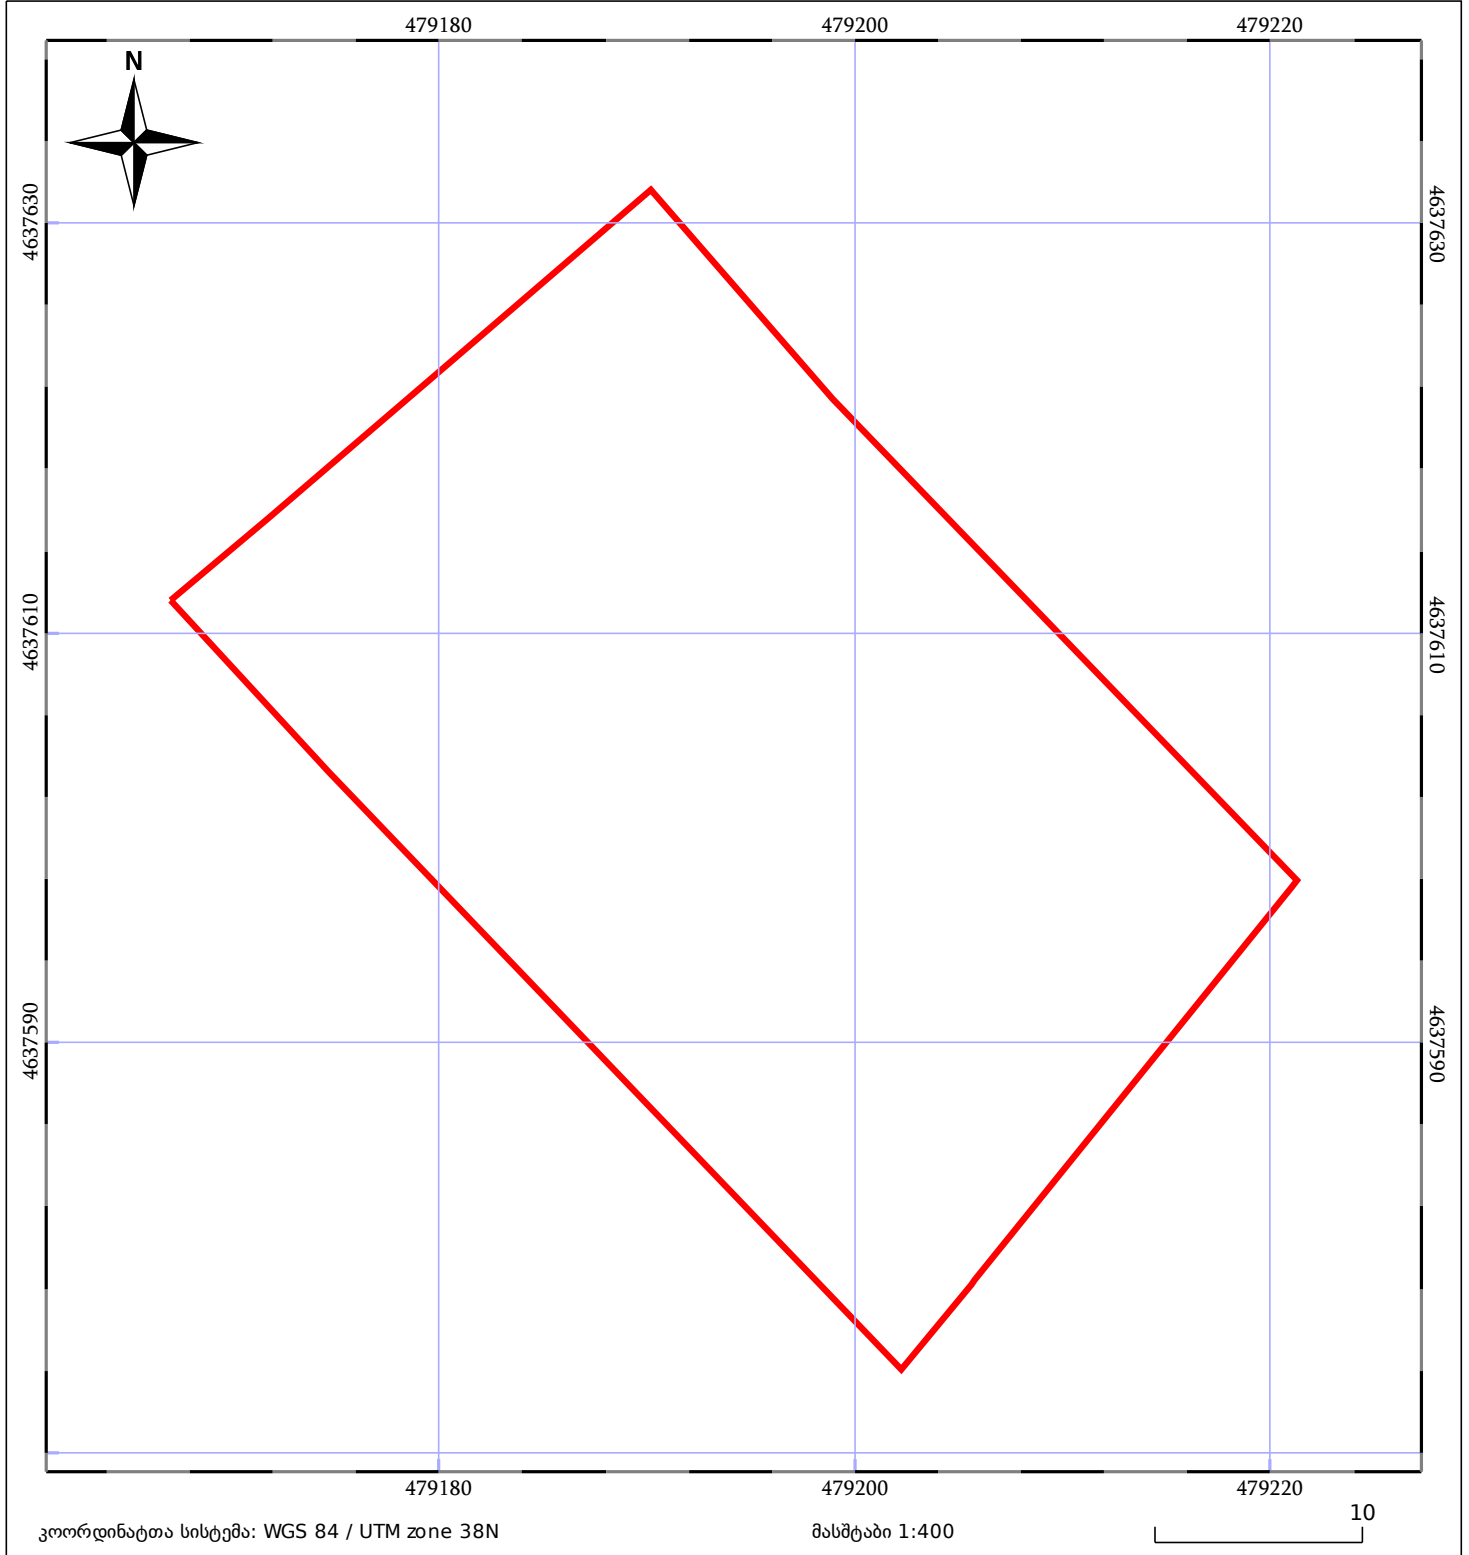

# საკადასტრო გეგმა

საჯარო რეესტრის ეროვნული  
სააგენტო

საკადასტრო კოდი: **72.06.28.051.633**

ნაკვეთის დანიშნულება:

სასოფლო-სამეურნეო

განცხადების ნომერი: **882023895241**

ფართობი:

**1470 კვ.მ (WGS 84 / UTM zone 38N)**

მომზადების თარიღი: **30/08/2023**

05/25 მშენებარე ნაგებობა	ნაკვეთის საკადასტრო საზღვარი	05/25 შენობა/ნაგებობა
საზღვრული ნაგებობა	ტყის ფონდი	ვალდებულება