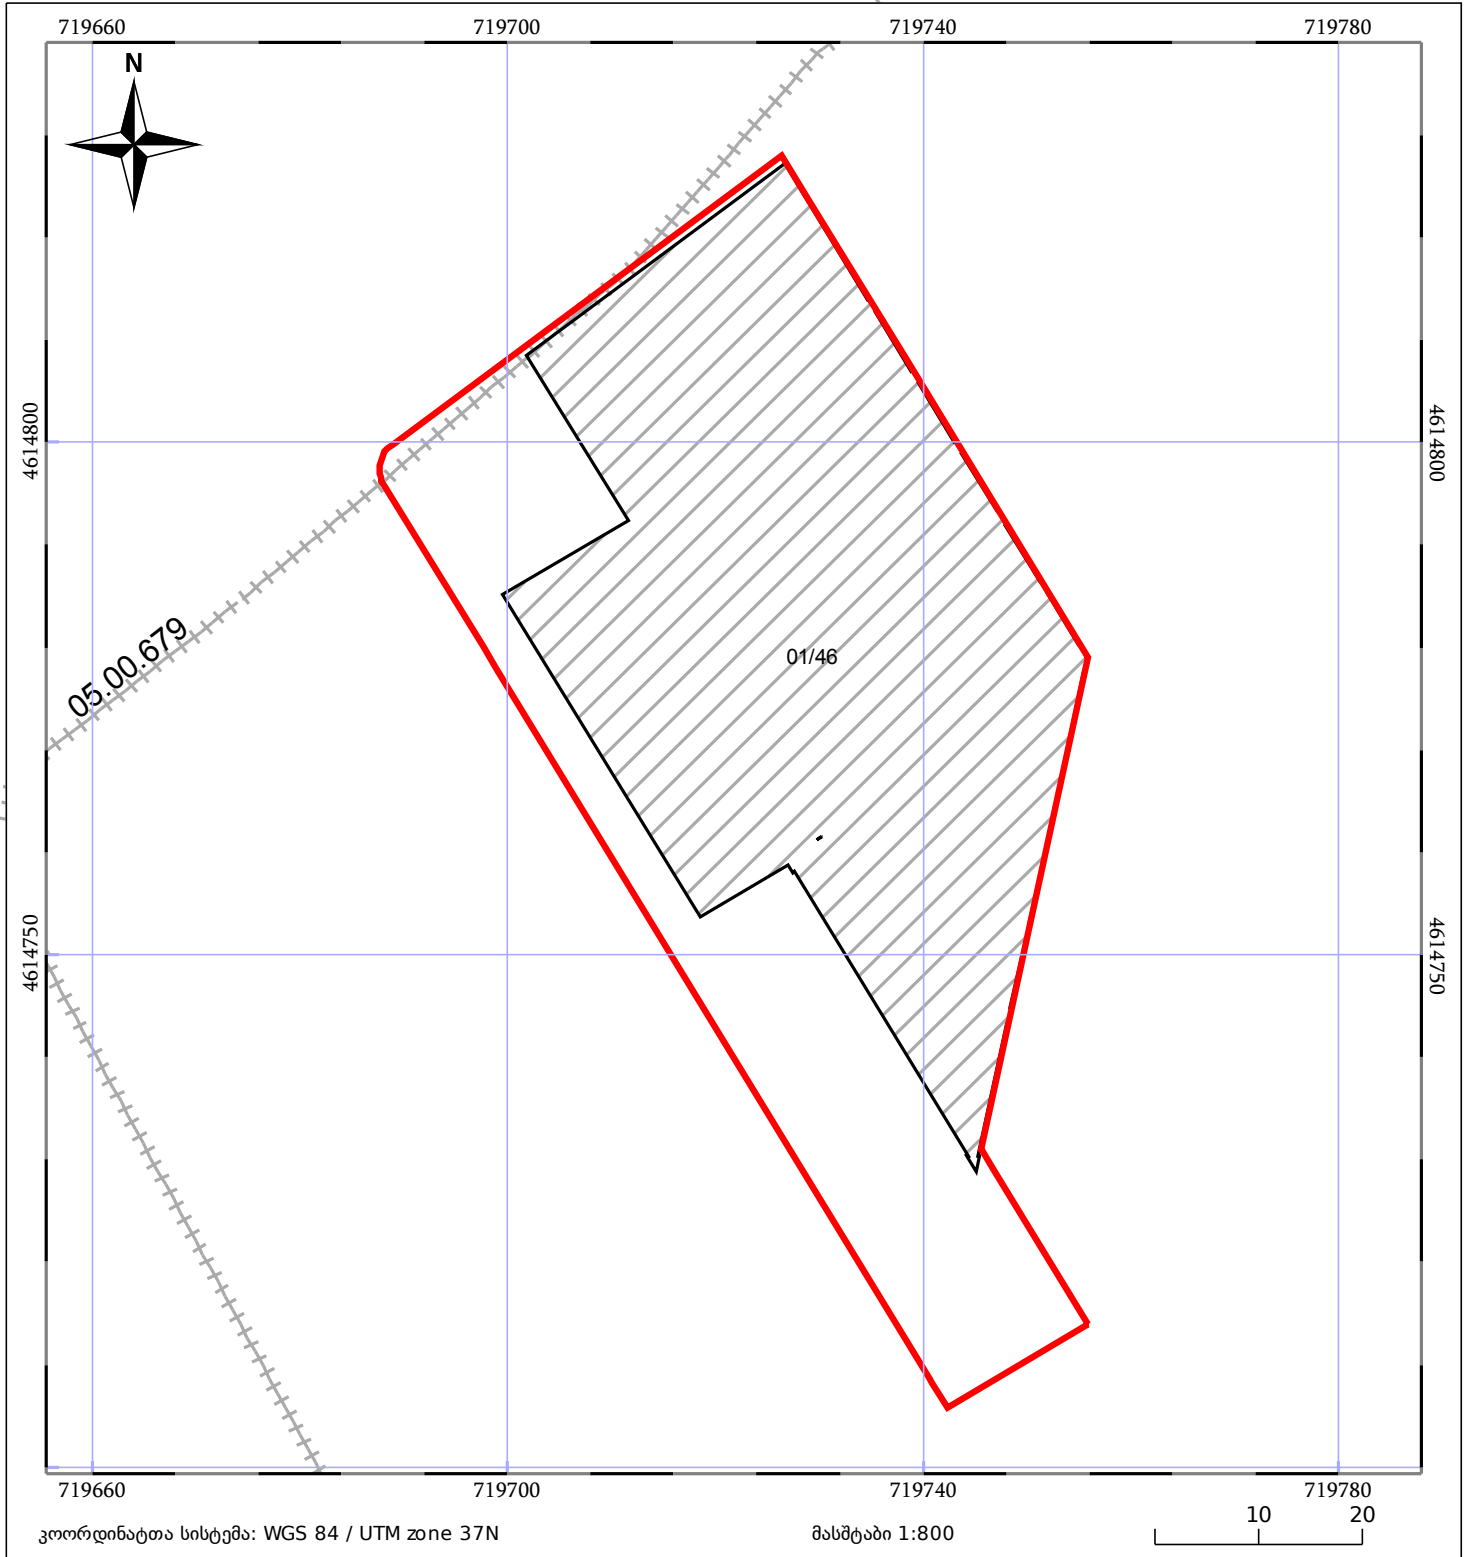

# საკადასტრო გეგმა

საჯარო რეესტრის ეროვნული  
სააგენტო

საკადასტრო კოდი: **05.21.01.026**

ნაკვეთის დანიშნულება:

არასასოფლო სამეურნეო

განცხადების ნომერი: **882017524267**

ფართობი:

**4179 კვ.მ (WGS 84 / UTM zone 38N)**

**4176 კვ.მ (WGS 84 / UTM zone 37N)**

მომზადების თარიღი: **16/06/2017**

ნაკვეთის საკადასტრო საზღვარი	ხაზობრივი ნაგებობა	ტყის ფონდი
მენლობა/ნაგებობა	მშენებარე ნაგებობა	ვალდებულება