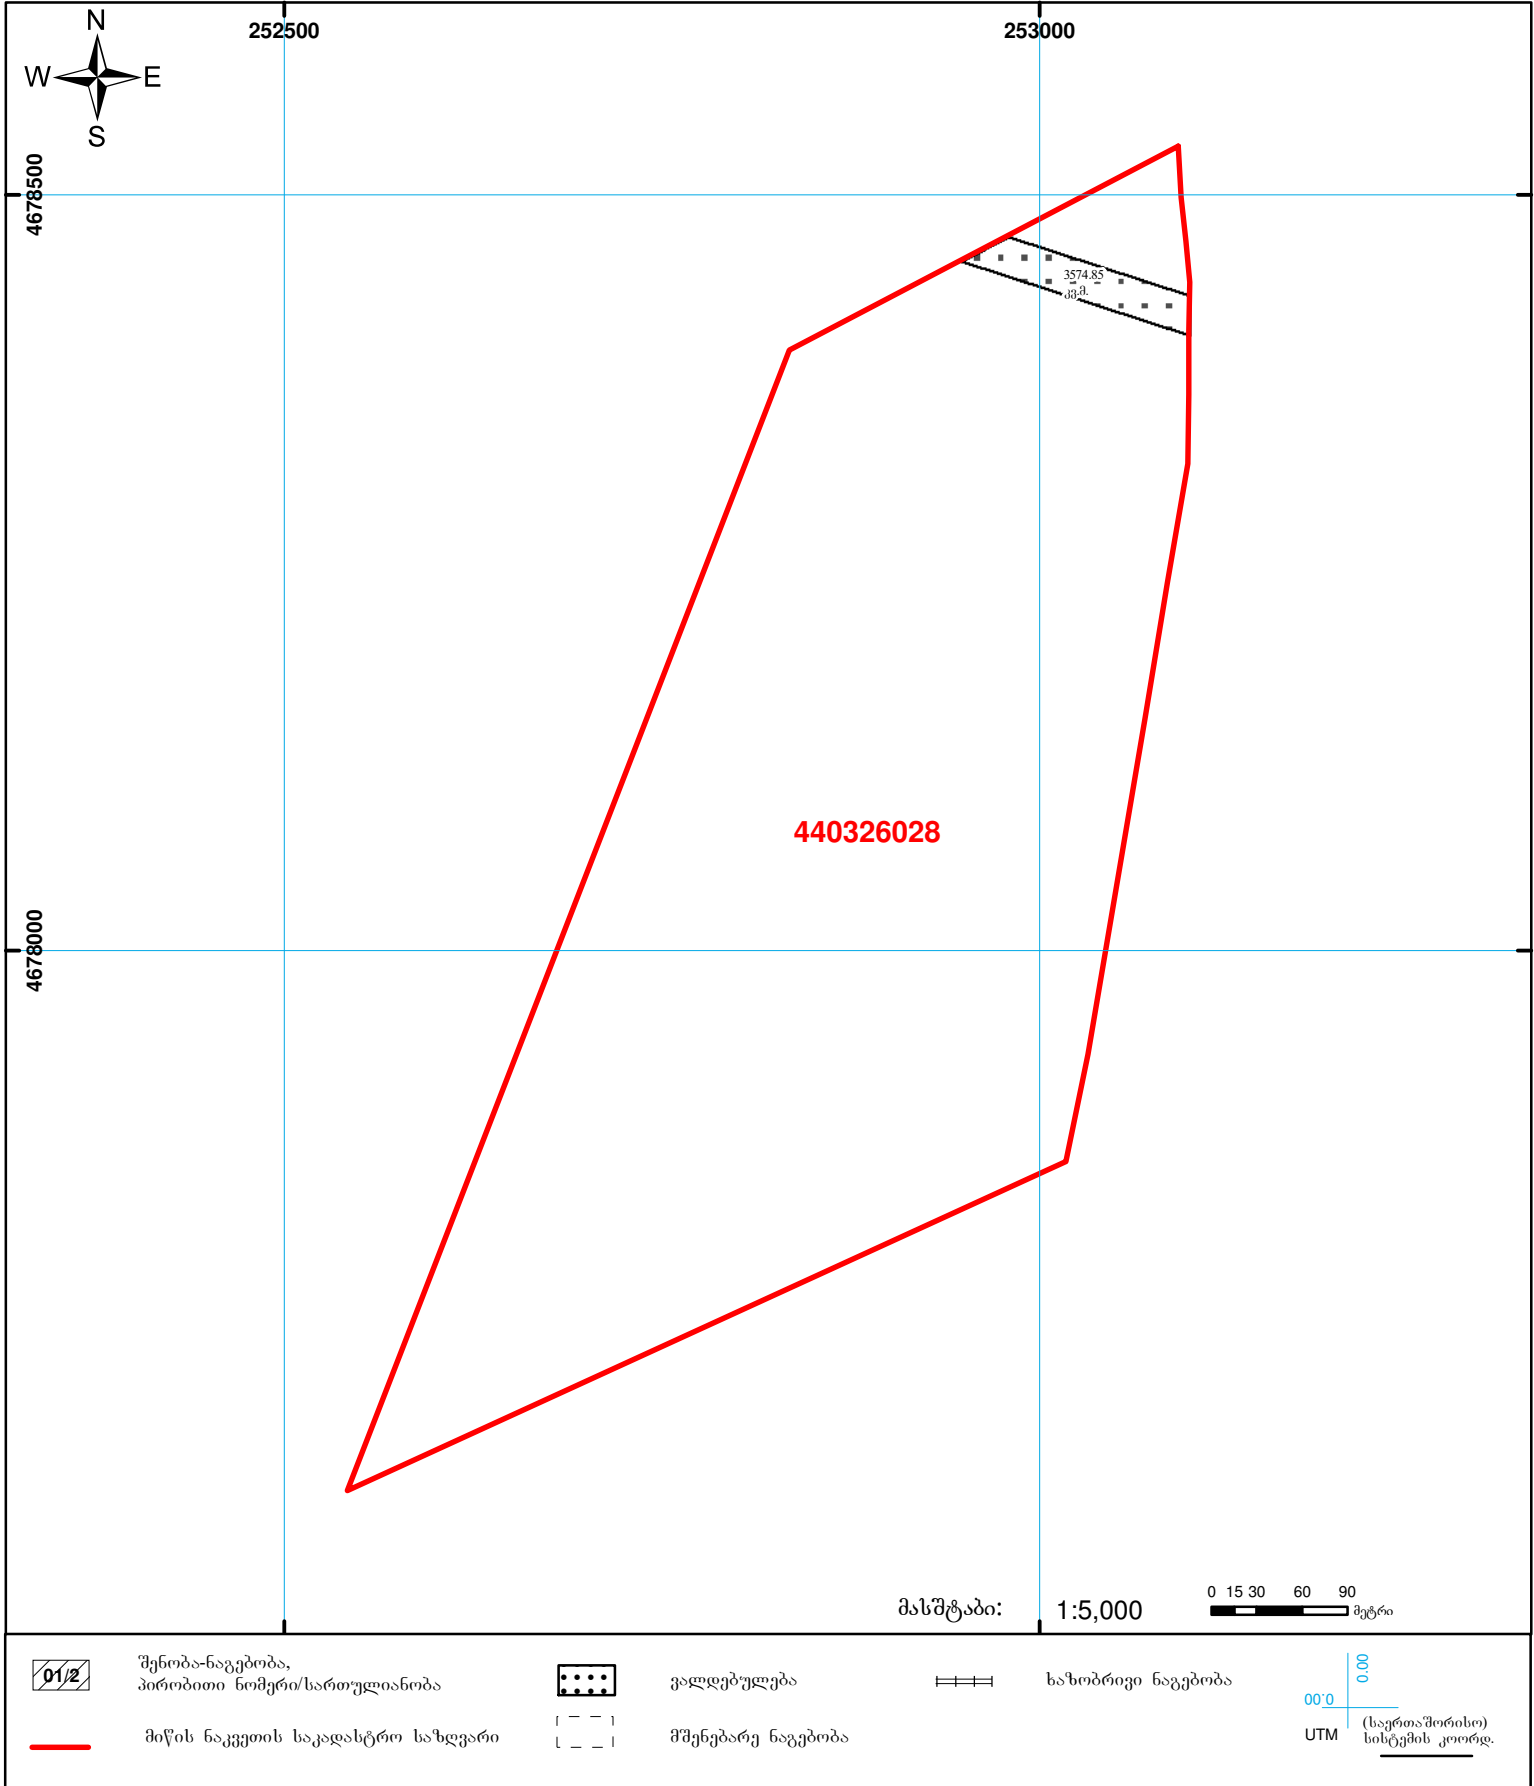

საქართველოს იუსტიციის სამინისტრო
საჯარო რეგისტრის ეროვნული სააგენტო
საკადასტრო გეგმა

მიწის ნაკვეთის საკადასტრო კოდი:
ბანცხალების რეგისტრაციის ნომერი:
მიწის ნაკვეთის ფართობი:
ღანიშნულება:
კატეგორია:
მომზადების თარიღი:

44 03 26 028
882011607398
240032 კვ.მ.
სასოფლო-სამეურნეო

15.12.11

მასშტაბი: 1:5,000

0 15 30 60 90 მეტრი

შენიშვნა-ნაგებობა, პირობითი ნომერი/სართულიანობა

ვალდებულება

საზოგადოებრივი ნაგებობა

მიწის ნაკვეთის საკადასტრო საზღვარი

მშენებარე ნაგებობა

00'0
0.00
UTM (საერთაშორისო) სისტემის კოორდ.