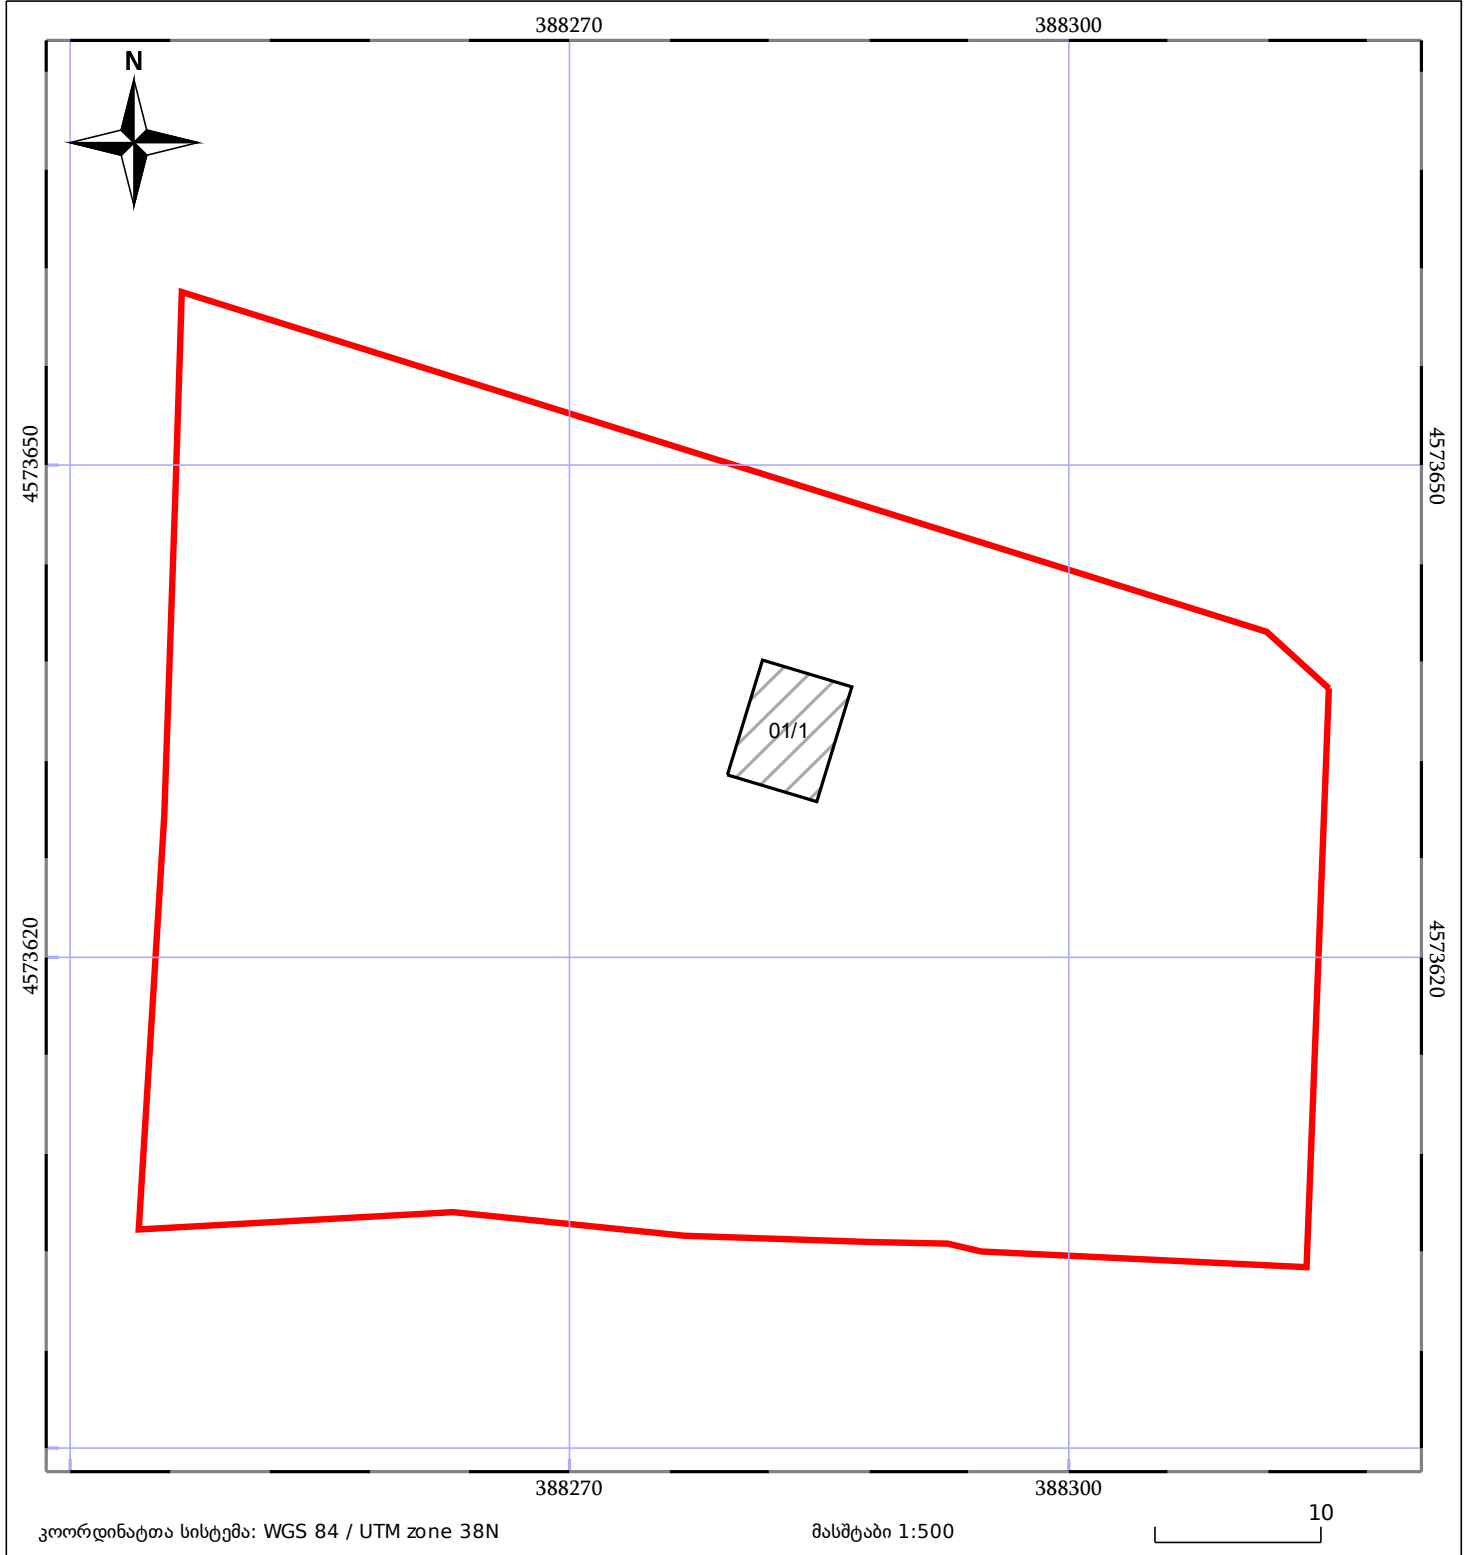

საკადასტრო გეგმა

საჯარო რეესტრის ეროვნული
სააგენტო

საკადასტრო კოდი: **65.08.37.544**

ნაკვეთის დანიშნულება:

სასოფლო-სამეურნეო(საკარმიდამო)

განცხადების ნომერი: **882022869495**

ფართობი:

3263 კვ.მ (WGS 84 / UTM zone 38N)

მომზადების თარიღი: **14/03/2023**

05/25	მშენებარე ნაგებობა		ნაკვეთის საკადასტრო საზღვარი	05/25	შენობა/ნაგებობა
	საზღვრული ნაგებობა		ტყის ფონდი		ვალდებულება