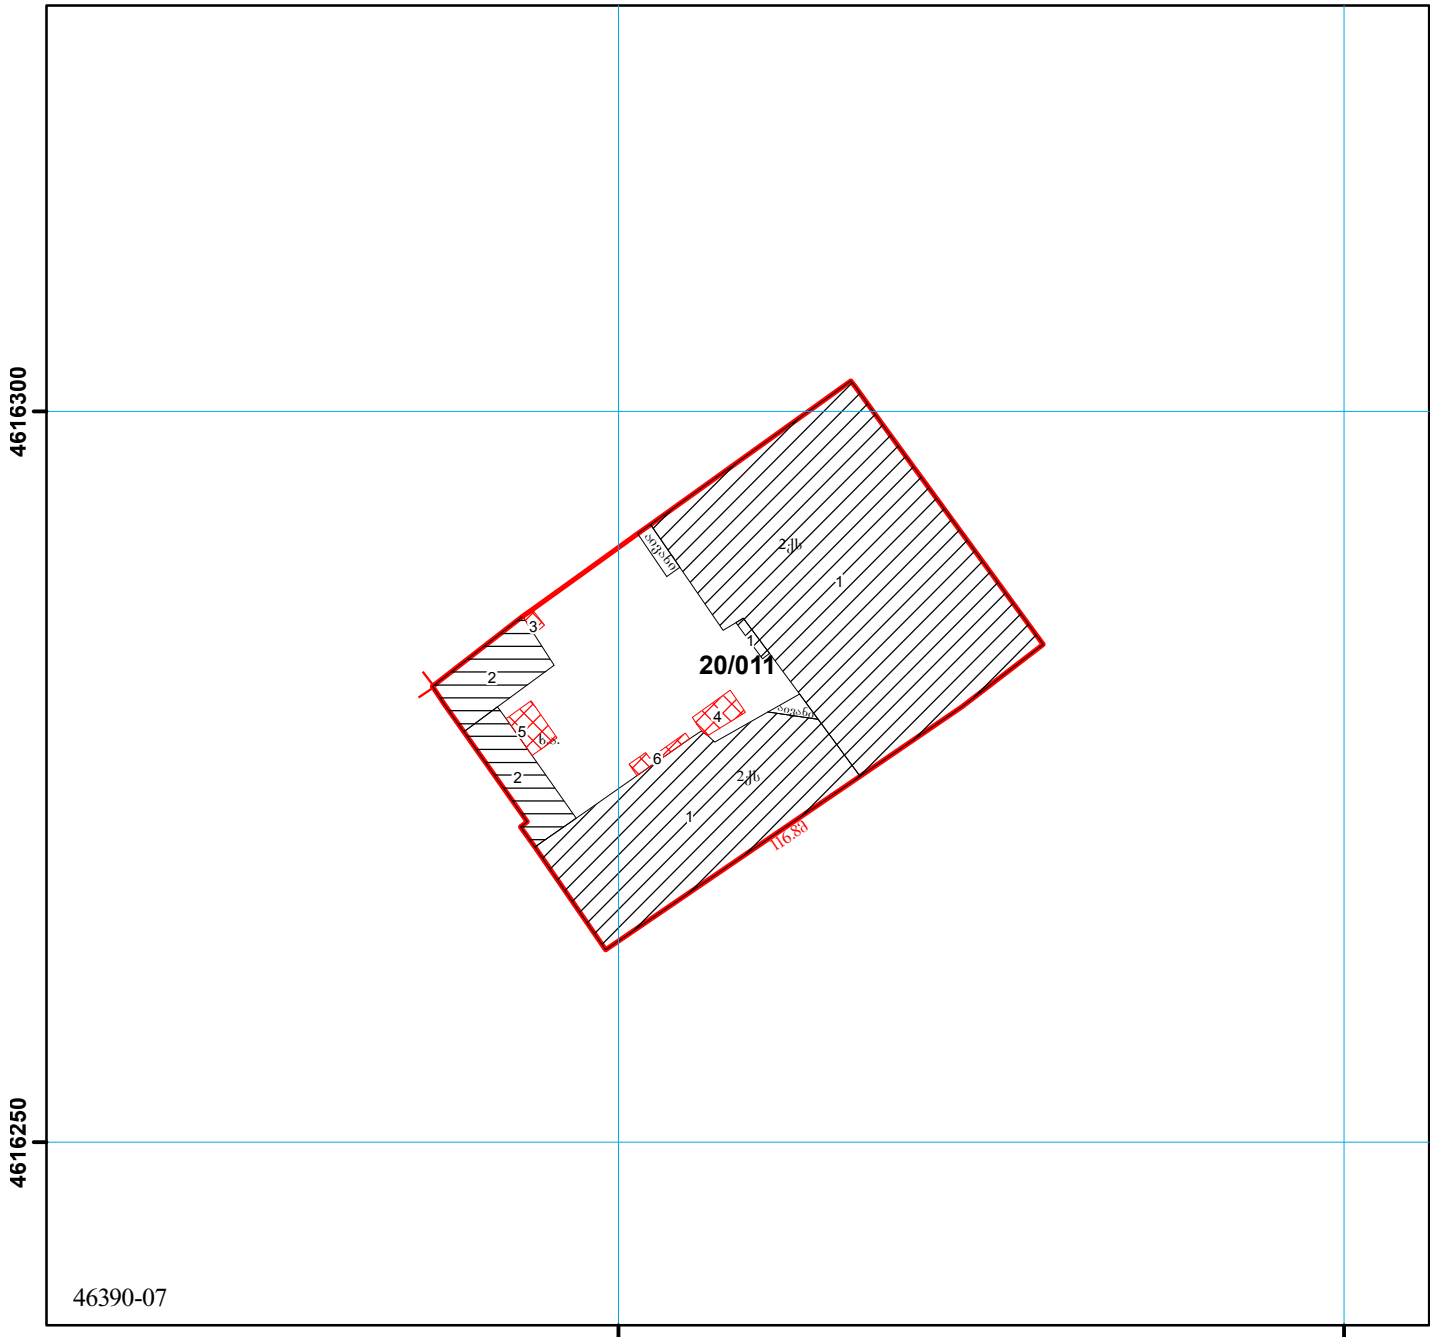

საკადასტრო ბეჭედი

მასშტაბი 1:500

საქართველოს იუსტიციის სამინისტროს
საჯარო რეგისტრის ეროვნული სააგენტოს
თბილისის სარეგისტრაციო სამსახური

მიწის ნაკვეთი:

სარეგისტრაციო №

საკადასტრო № 01 / 15 / 04 / 20/011

ზონა სექტორი კვარტალი ნაკვეთი
თბილისი მთაწმინდა

ბეჭედი

მისამართი: ფხოვის ქუჩა №1

თარიღი: 01.05.07

ფართობი: 804 კვ.მ.

	მიწის ნაკვეთის საკადასტრო საზღვარი		შენობის ნომერი		ბორდიური		მშენებარე უსაბუთო
	საცხოვრებელი შენობა		მშენებარე ნაგებობა		რკინიგზა		UTM (საერთაშორისო) სისტემის კოორდ.
	არასაცხოვრებელი შენობა		სატრანსფორმატორო ჯიხურები და ელექტრო ქვესადგურები		მაღალი ძაბვის ელექტრო გადაცემი ხაზი		სამეთვალყურეო ჭები
	უფლების დამადასტურებელი საბუთის გარეშე არსებული შენობა-ნაგებობა		სერვიტუტი				