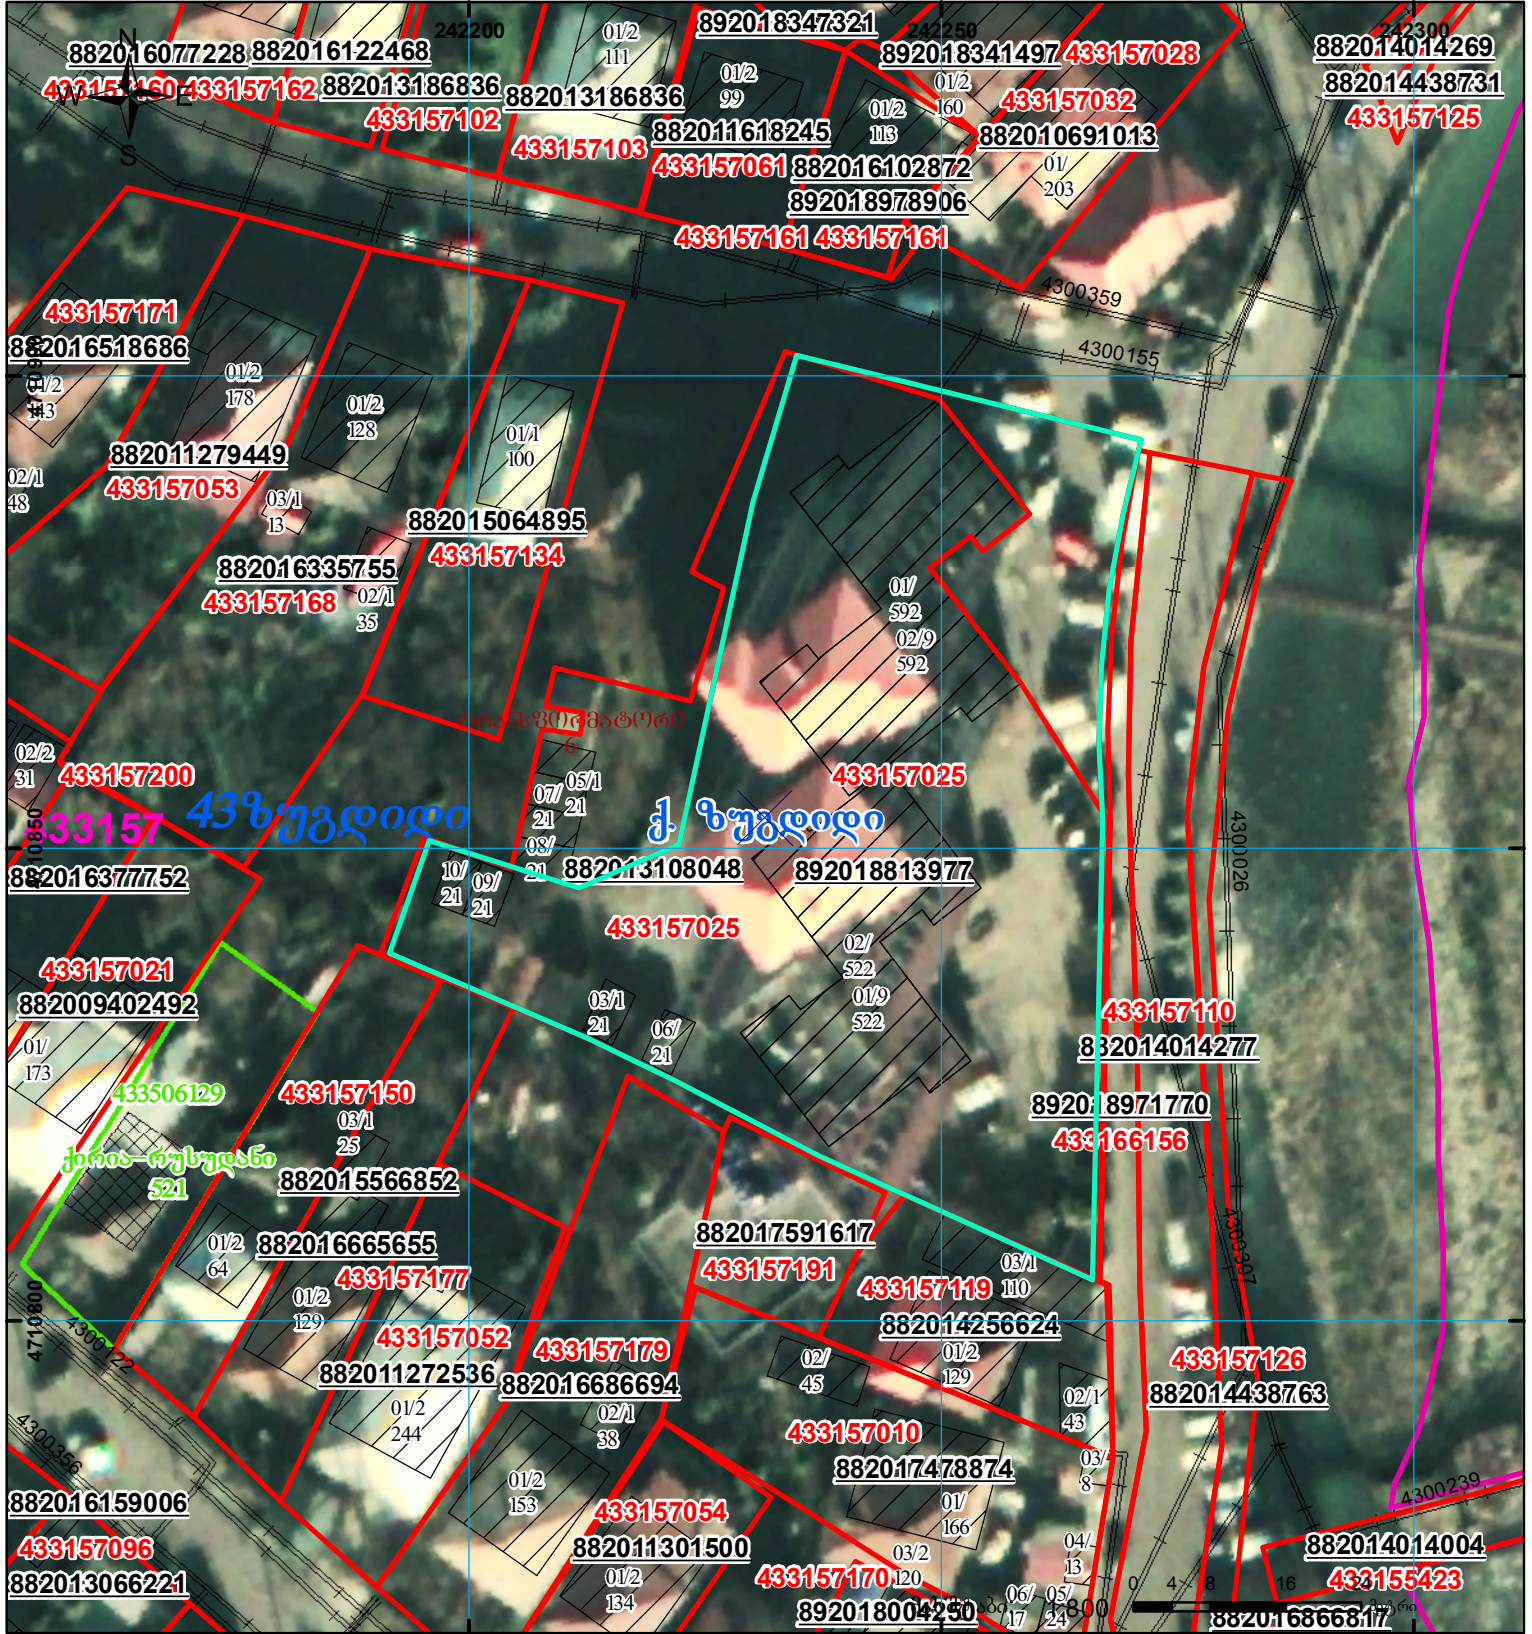

მიწის ნაკვეთის საკადასტრო კოდი:
განცხადების რეგისტრაციის ნომერი:
მიწის ნაკვეთის ფართობი:
ღანიშნულება:

43 31 57 025
892018813977
3994 კვ.მ.

მოგზავლების თარიღი:

07.12.18

	შენიშნული ნაკვეთი, პირობითი ნომერი/სართულიანობა		კალდებულება		საზოგადოებრივი ნაკვეთი
	მიწის ნაკვეთის საკადასტრო საზღვარი		შენიშნული ნაკვეთი		

UTM (საერთაშორისო) სისტემის კოორდ.